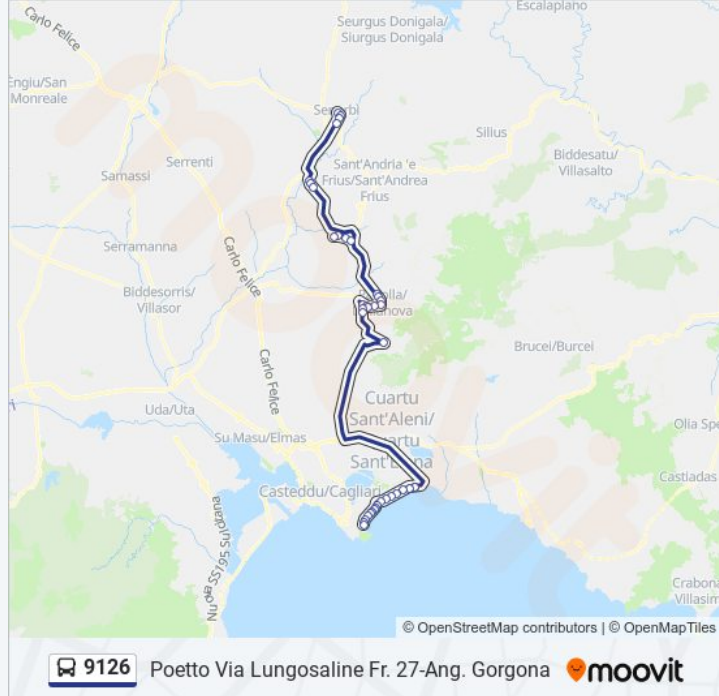

Informazioni sulla linea bus 9126

Direzione: Poetto Via Lungosaline Fr. 27-Ang. Gorgona

Fermate: 39

Durata del tragitto: 99 min

La linea in sintesi:

Serdiana Via Roma 9

Soleminis Via Roma 75

Viale Golfo Di Quartu Mcdonald's

Viale Golfo Di Quartu Fortino- Stagno

Viale Golfo Di Quartu Fr. Piku Beach

Viale Golfo Di Quartu Fr.Lido Mediterraneo

Viale Golfo Di Quartu Rotonda Colombo

Viale Lungomare Del Golfo Fr. Stabilim. Vv.Ff.

Viale Lungomare Del Golfo Fr. Lido Carabinieri

Viale Lungomare Del Golfo Fr. Ottagono

Poetto Via Dell'Idrovora Fr.1-Osp.Marino

Viale Lungomare Poetto Fr. Osp. Vecchio

Viale Lungomare Poetto Fr. Calypso

Viale Lungomare Poetto Fr. Sesta Area

Viale Lungomare Poetto Fr. Twist

Poetto Via Ausonia Fr. 59-Chiesa

Poetto Via Lungosaline Fr. Market

Poetto Via Lungosaline Fr. 39-Farmacia

Poetto Via Lungosaline Fr. 27-Ang. Gorgona

Direzione: Senorbi' Stazione

38 fermate

[VISUALIZZA GLI ORARI DELLA LINEA](#)