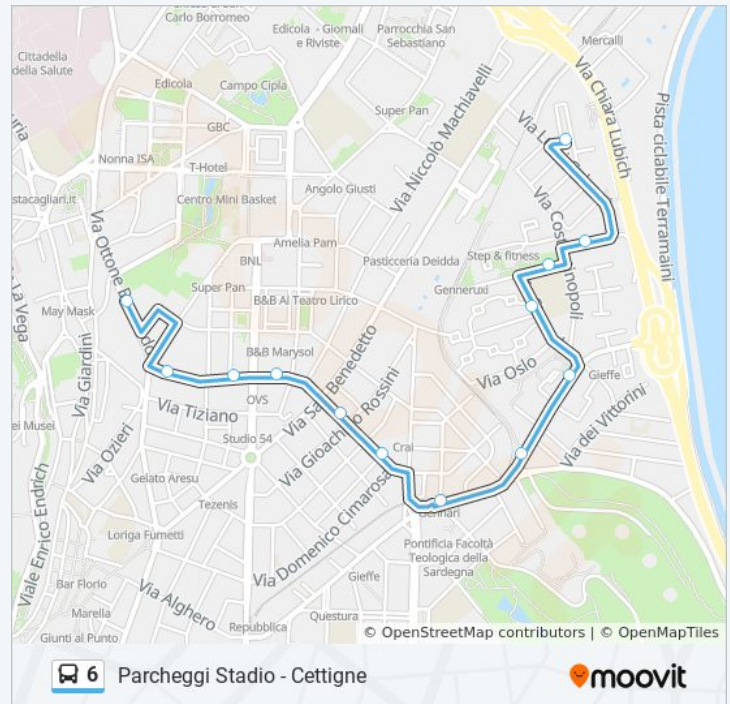

15:02 - 22:35

domenica

Non in Servizio

Informazioni sulla linea bus 6

Direzione: Bacaredda (Ang. Via Benedetta)

Fermate: 14

Durata del tragitto: 11 min

La linea in sintesi:

Direzione: Irpinia (Parcheggi)

33 fermate

[VISUALIZZA GLI ORARI DELLA LINEA](#)

Parcheggi Stadio (Capolinea 6)

Schiavazzi (Parco Giochi)

Schiavazzi (Piazza Silesu)

Schiavazzi (Fronte Scuola Materna)

Schiavazzi (Fronte Piazza Demuro)

Schiavazzi (Fronte Scuola)

Schiavazzi (Fronte Piazza Pigafetta)

Schiavazzi (Lazzaretto)

Borgo Sant'Elia (Fronte Via Livingstone)

Borgo Sant'Elia (Fronte Piazza Callas)

Orari della linea bus 6

Orari di partenza verso Irpinia (Parcheggi):

Direzione: Irpinia (Parcheggi)

Fermate: 33

Durata del tragitto: 26 min

La linea in sintesi:

Borgo Sant'Elia (Fronte Via Ferrara)

San Bartolomeo (Caserma Carabinieri)

Vergine Di Lluca (Capolinea 5)

Poetto (Altezza Civico 38)