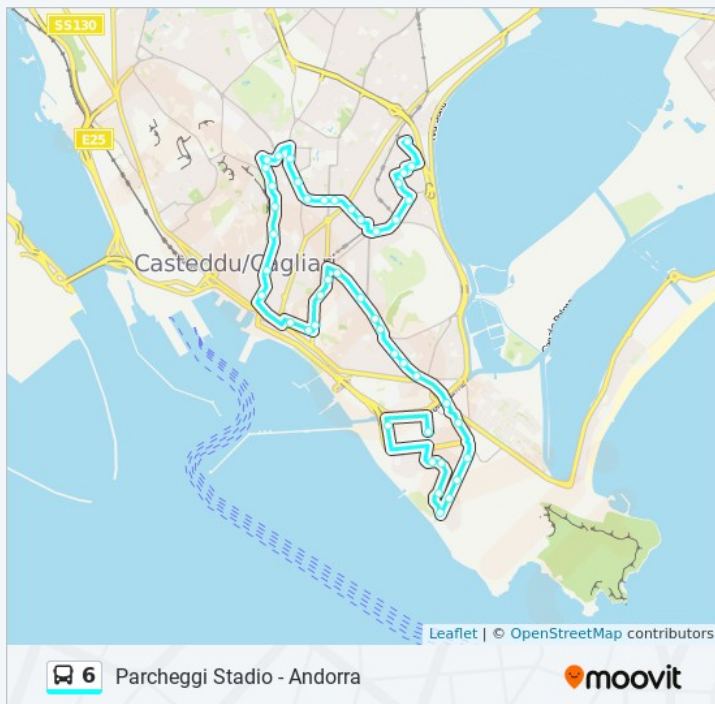

Schiavazzi (Fronte Lazzareto)

Informazioni sulla linea bus 6

Direzione: _

Fermate: 43

Durata del tragitto: 40 min

La linea in sintesi:

Schiavazzi (Piazza Pigafetta)

Schiavazzi (Scuola)

Schiavazzi (Piazza Demuro)

Parceggi Stadio (Capolinea 6)

Orari, mappe e fermate della linea bus 6 disponibili in un PDF su moovitapp.com. Usa [App Moovit](#) per ottenere tempi di attesa reali, orari di tutte le altre linee o indicazioni passo-passo per muoverti con i mezzi pubblici a Cagliari e Sardegna.