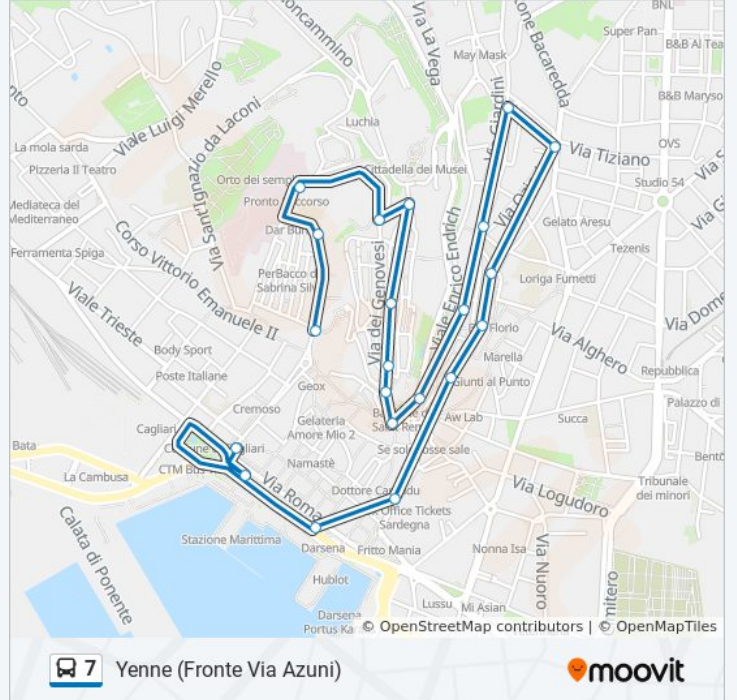

Yenne (Fronte Via Azuni)

Scarica L'App

La linea bus 7 Yenne (Fronte Via Azuni) ha una destinazione. Durante la settimana è operativa:

(1) Yenne (Fronte Via Azuni): 06:00 - 21:10

Usa Moovit per trovare le fermate della linea bus 7 più vicine a te e scoprire quando passerà il prossimo mezzo della linea bus 7

Direzione: Yenne (Fronte Via Azuni)

20 fermate

[VISUALIZZA GLI ORARI DELLA LINEA](#)

Yenne (Fronte Via Azuni)
Santa Margherita (Parcheggi)
Ospedale (Clinica Macciotta)
Porcell (Ang. Via Dei Genovesi)
Indipendenza (Torre San Pancrazio)
Regina Elena (Giardini Pubblici)
Regina Elena (Unione Sarda)
Regina Elena (Fronte Bastione)
San Giovanni (Altezza Civico 83)
San Giovanni (Altezza Civico 209)
San Giovanni (Altezza Civico 361)
San Rocco
San Giacomo (Altezza Civico 130)
San Giacomo (Altezza Civico 48)
Sulis (Altezza Civico 71)
Regina Margherita (Hotel)
Roma (Fronte Molo Dogana)
Roma (Fronte Molo Sanità)
Carlo Felice (Rinascente)
Yenne (Fronte Via Azuni)

Orari della linea bus 7

Orari di partenza verso Yenne (Fronte Via Azuni):

| | |
|-----------|-----------------|
| lunedì | 06:00 - 21:10 |
| martedì | 06:00 - 21:10 |
| mercoledì | 06:00 - 21:10 |
| giovedì | 06:00 - 21:10 |
| venerdì | 06:00 - 21:10 |
| sabato | 06:00 - 21:10 |
| domenica | Non in Servizio |

Informazioni sulla linea bus 7

Direzione: Yenne (Fronte Via Azuni)

Fermate: 20

Durata del tragitto: 28 min

La linea in sintesi:

Orari, mappe e fermate della linea bus 7 disponibili in un PDF su moovitapp.com. Usa [App Moovit](#) per ottenere tempi di attesa reali, orari di tutte le altre linee o indicazioni passo-passo per muoverti con i mezzi pubblici a Cagliari e Sardegna.