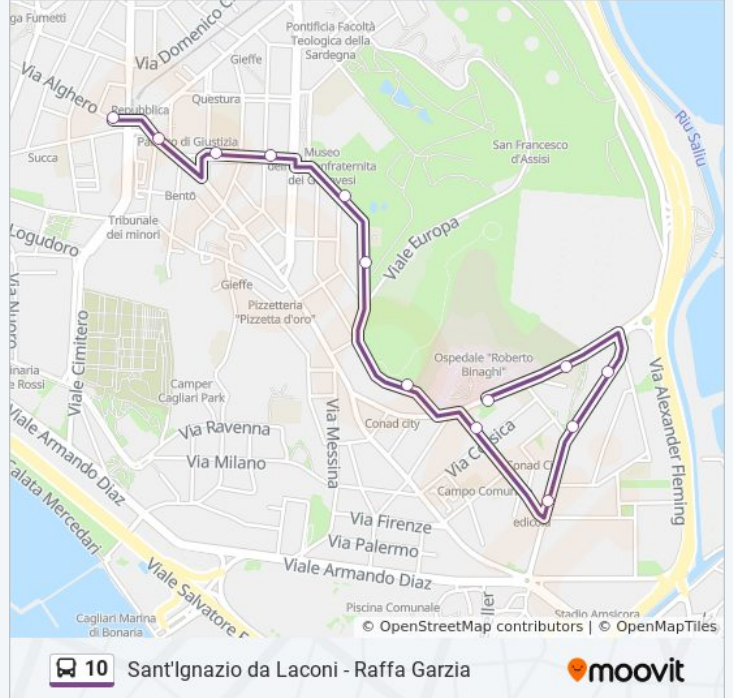

Usa Moovit per trovare le fermate della linea bus 10 più vicine a te e scoprire quando passerà il prossimo mezzo della linea bus 10

Direzione: Alghero (Ang. Via Sonnino)

14 fermate

[VISUALIZZA GLI ORARI DELLA LINEA](#)

lunedì	21:15 - 21:45
martedì	15:09 - 22:15
mercoledì	15:09 - 22:15
giovedì	15:09 - 22:15
venerdì	15:09 - 22:15
sabato	21:45 - 22:15
domenica	Non in Servizio

Informazioni sulla linea bus 10

Direzione: Alghero (Ang. Via Sonnino)

Fermate: 14

Durata del tragitto: 10 min

La linea in sintesi:

Direzione: Carbonia Civico 1

14 fermate

[VISUALIZZA GLI ORARI DELLA LINEA](#)

- Sant'Ignazio Da Laconi (Lato Civico 74)
- Sant'Ignazio Da Laconi (Lato Civico 56 Angolo Via Tigellio)
- Tigellio (Lato Civico 8)
- Corso Vittorio Emanuele II (Altezza Civico 441)
- Merello (Chiesa)
- Merello (Ang. Via Don Bosco)
- Merello (Fronte Via Vittorio Veneto)
- Merello (Fronte Ingegneria)
- San Vincenzo (Lato Civico 45)
- Regina Elena (Giardini Pubblici)
- Regina Elena (Unione Sarda)
- Regina Elena (Bastione)
- Vico Regina Margherita (Lato Civico 3)
- Carbonia (Lato Civico 7)

Informazioni sulla linea bus 10

Direzione: Carbonia Civico 1

Fermate: 14

Durata del tragitto: 8 min

La linea in sintesi:

Direzione: Is Guadazzonis (Ospedale)

23 fermate

[VISUALIZZA GLI ORARI DELLA LINEA](#)