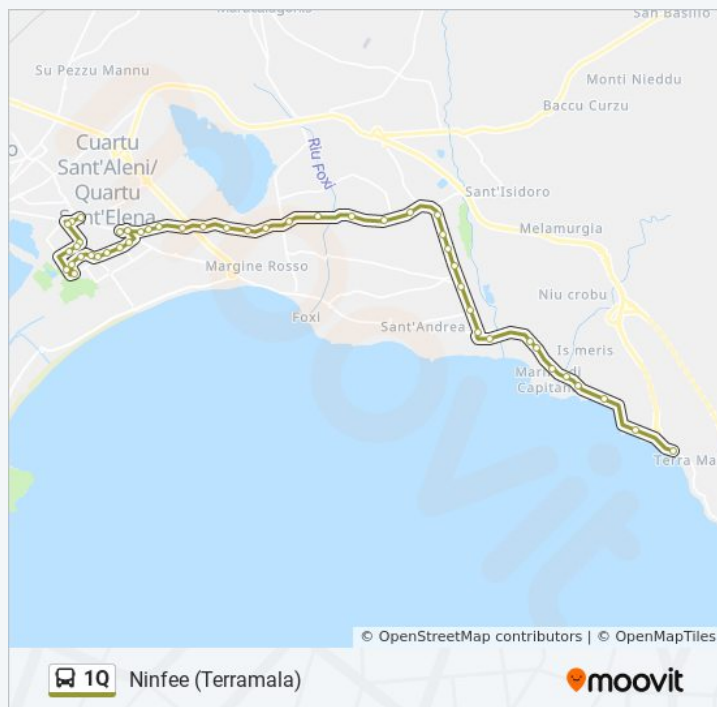

S'Ecce S'Arrideli (Terza Fermata)

S'Ecce S'Arrideli (Ang. Via Van Dick)

Autonomia Regionale (Prima Fermata)

Autonomia Regionale (Ang. Via Pittori Europei)

Autonomia Regionale (Ang. Via Delle Camelie)

Autonomia Regionale (Quarta Fermata)

Autonomia Regionale (Ang. Via Cixerri)

Autonomia Regionale (Fronte Civico N. 30)

venerdi 05:50 - 21:40

sabato 05:50 - 21:40

domenica Non in Servizio

Informazioni sulla linea bus 1Q

Direzione: Ninfee (Terramala)

Fermate: 47

Durata del tragitto: 44 min

La linea in sintesi:

Autonomia Regionale (Fronte Via Mulinu Coccu)

Flumini (Circonvallazione)

S.P. Villasimius (Ang. Via Lago Di Varese)

S.P. Villasimius (Ang. Via Lago Di Alserio)