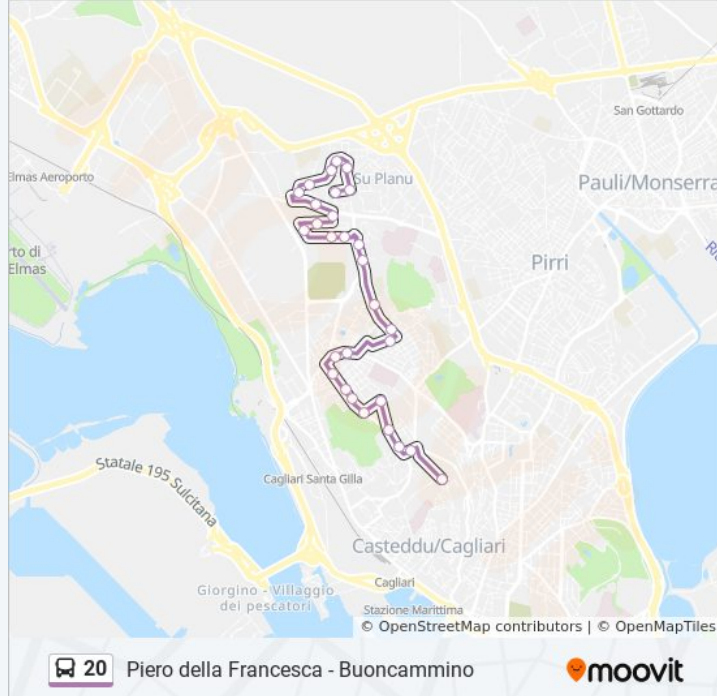

Cornalias (Ang. Via Perugino)

Giotto (Ang. Via Deliperi)

Orari della linea bus 20

Orari di partenza verso Piero Della Francesca (Fronte Centro Commerciale):

lunedì	06:20 - 21:58
martedì	05:17 - 21:53
mercoledì	05:17 - 21:53
giovedì	05:17 - 21:53
venerdì	05:17 - 21:53
sabato	05:17 - 21:53
domenica	Non in Servizio

Informazioni sulla linea bus 20

Direzione: Piero Della Francesca (Fronte Centro Commerciale)

Fermate: 31

Durata del tragitto: 23 min

La linea in sintesi:

Giotto (Fronte Giardini)
 Giotto (Ang. Via Carpaccio)
 Carpaccio (Circoscrizione)
 Deliperi (Fronte Scuola)
 Gherardo Delle Notti (Ang. Via De Martis)
 Tiepolo (Fronte Piazza Tiepolo)
 Crespellani (Oratorio)
 Crespellani (Polizia Municipale)
 Crespellani (Fronte Via Tintoretto)
 Piero Della Francesca (Fronte Via Montebianco)
 Piero Della Francesca (Ang. Via Aresu)
 Binaghi (Ang. Via Aresu)
 Piero Della Francesca (Fronte Centro Commerciale)

Direzione: Quirra (Fronte Mercato)

17 fermate

[VISUALIZZA GLI ORARI DELLA LINEA](#)

Piero Della Francesca (Fronte Centro Commerciale)
 Piero Della Francesca (Ang. Via Monte Bianco)
 Crespellani (Ang. Via Cimabue)
 Crespellani (Ang. Via Masaccio)
 Crespellani (Fronte Oratorio)
 Sini (Ang. Via Gherardo Delle Notti)
 Gherardo Delle Notti (Scuole)
 Deliperi (Scuola)
 Carpaccio (Fronte Circoscrizione)
 Giotto (Ang. Via Carpaccio)
 Giotto (Giardini)
 Giotto (Ang. Via Cornalias)
 Cornalias (Ang. Via Giotto)
 Cornalias (Fronte Acquedotto)
 Cornalias (Chiesa)