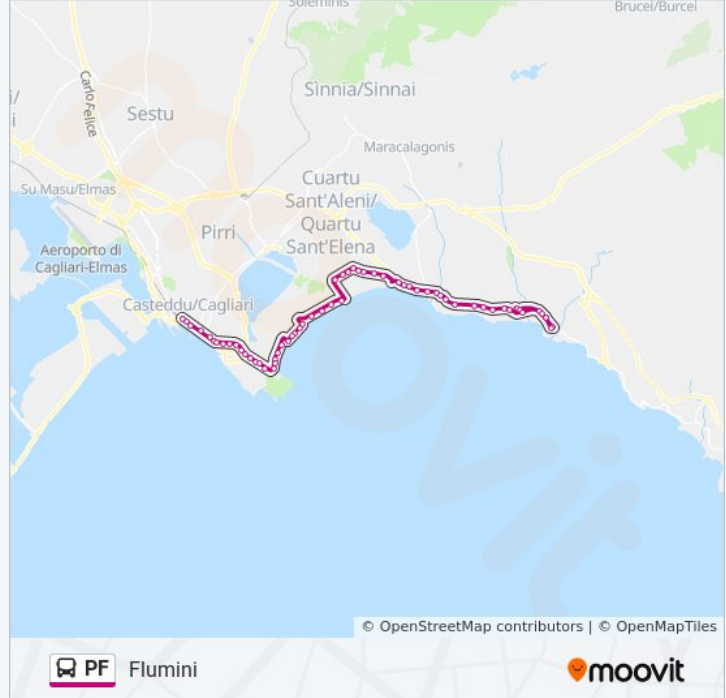

L. Da Vinci (Loc. Sa Tiacca)

L. Da Vinci (Su Meriagu)

L. Da Vinci (Ang. Via Taormina)

L. Da Vinci (Fronte Via Rio Solanas)

L. Da Vinci (Scuole)

Flumini (Circonvallazione)

S.P. Villasimius (Ang. Via Lago Di Varese)

S.P. Villasimius (Ang. Via Lago Di Alserio)

Liri (Località Santa Luria)

S.P. Villasimius (Ang. Via Dei Papaveri)

S.P. Villasimius (Fronte Via Lago Di Alserio)

Flumini (Ang. Via San Teodoro)

Flumini (Cantoniera)

Autonomia Regionale (Ang. Via Mulinu Coccu)

Flumini

Direzione: Matteotti (Fronte Stazione Arst)

52 fermate

[VISUALIZZA GLI ORARI DELLA LINEA](#)

Flumini

Autonomia Regionale (Fronte Via Mulinu Coccu)

L. Da Vinci (Fronte Scuole)

Direzione: _

Orari della linea bus PF

7 fermate

[VISUALIZZA GLI ORARI DELLA LINEA](#)

Liri (Località Santa Luria)

S.P. Villasimius (Ang. Via Dei Papaveri)

S.P. Villasimius (Fronte Via Lago Di Alserio)

Flumini (Ang. Via San Teodoro)