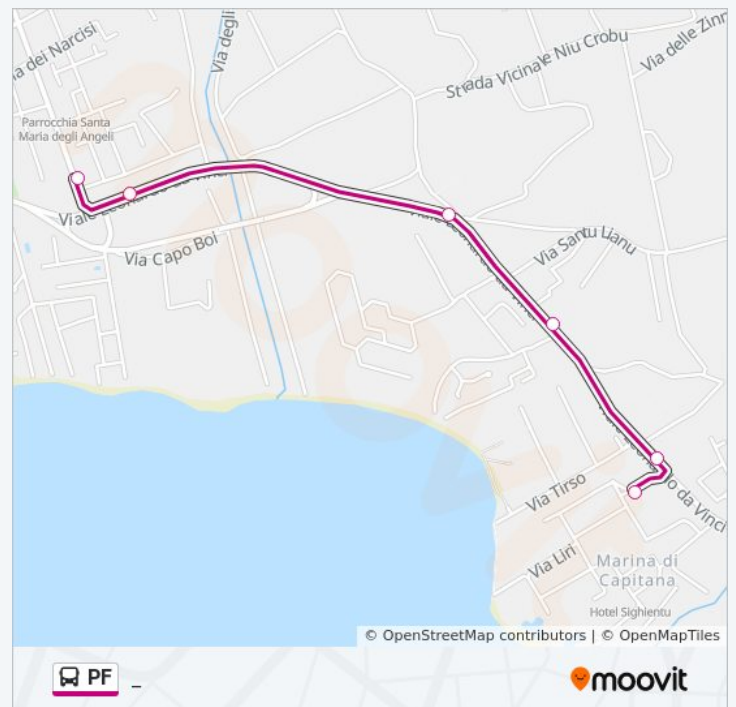

7 fermate

[VISUALIZZA GLI ORARI DELLA LINEA](#)

Liri (Località Santa Luria)

S.P. Villasimius (Ang. Via Dei Papaveri)

S.P. Villasimius (Fronte Via Lago Di Alserio)

Flumini (Ang. Via San Teodoro)

Flumini (Cantoniera)

Autonomia Regionale (Ang. Via Mulinu Coccu)

Flumini

Orari di partenza verso _:

lunedì	Non in Servizio
martedì	07:00
mercoledì	07:00
giovedì	07:00
venerdì	07:00
sabato	07:00
domenica	Non in Servizio

Informazioni sulla linea bus PF

Direzione: _

Fermate: 7

Durata del tragitto: 5 min

La linea in sintesi:

Orari, mappe e fermate della linea bus PF disponibili in un PDF su [moovitapp.com](#). Usa [App Moovit](#) per ottenere tempi di attesa reali, orari di tutte le altre linee o indicazioni passo-passo per muoverti con i mezzi pubblici a Cagliari e Sardegna.

[Scopri Moovit](#) • [Soluzioni MaaS](#) • [Paesi disponibili](#) • [Mooviter Community](#)

© 2024 Moovit - Tutti i diritti riservati

Controlla gli orari di arrivo in tempo reale