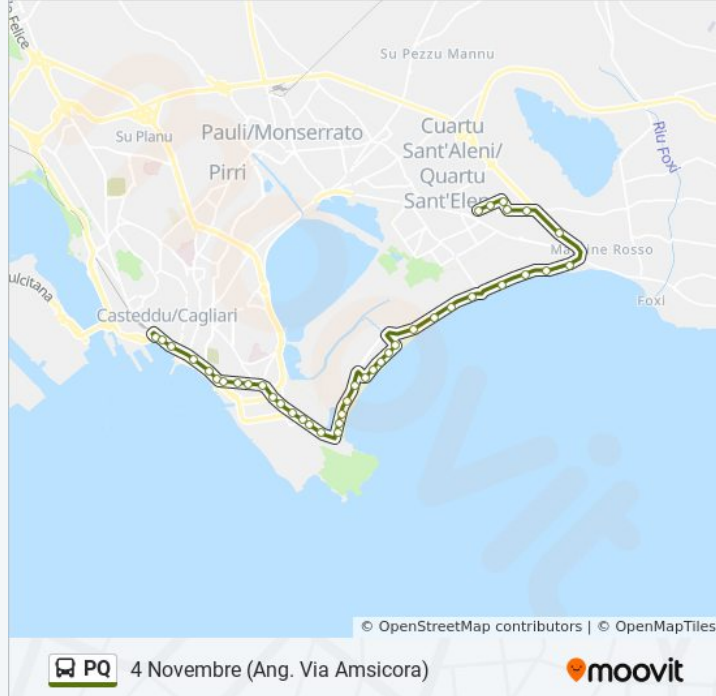

Poetto (Fronte Ippodromo)

Poetto (Ex Ospedale Marino)

Poetto (Idrovora H Marino - Parco Molentargius)

Saline (Aias)

Poetto (Lido Polizia)

Golfo Di Quartu S.E. (Lido Finanza)

Golfo Di Quartu S.E. (La Bussola)

Golfo Di Quartu S.E. (Lido Mediterraneo)

Golfo Di Quartu S.E. (Torre)

Golfo Di Quartu S.E. (Fortino)

Golfo Di Quartu S.E. (Ang. Via Da Vinci)

S.S. 554 (Ang. Via Anastasia)

Pitz' E Serra (Ang. Via Irlanda)

Portogallo (Ang. Via Pitz'E Serra)

Portogallo (Ang. Via S. Antonio)

Sant' Antonio (Ang. Via Liguria)

Sant'Antonio (Ang. Via Fadda)

4 Novembre (Ang. Via Amsicora)

4 Novembre (Ang. Via Amsicora)

**Direzione: Matteotti (Capolinea Pf - Pq)**

38 fermate

[VISUALIZZA GLI ORARI DELLA LINEA](#)

4 Novembre (Ang. Via Amsicora)

Piemonte (Ang. Iolanda)

Piemonte (Fronte Via Ciusa)

Pitz' E Serra (Ang. Via Cecoslovacchia)

Pitz' E Serra (Ang. Via Danimarca)

S.S. 554 (Cavalcavia Pedonale)