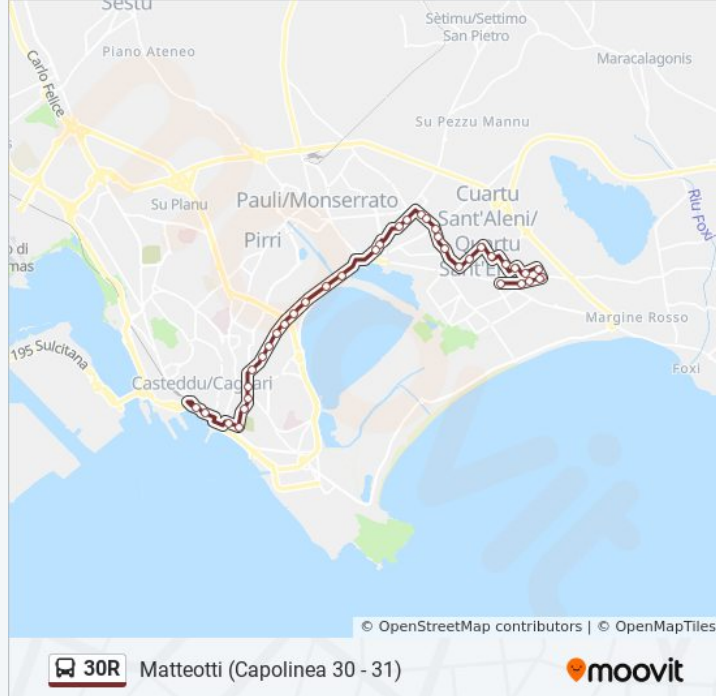

Marconi (Lato Via Vienna)

Marconi (Asse Mediano)

Marconi (Scuola Foscolo)

Marconi (Ang. Via Tommaseo)

San Benedetto (Fronte Poste)

San Benedetto (Fronte Buon Pastore)

Dante (Ang. Via Farina)

Dante (Ang. Via Deledda)

Dante (Ang. Via San Lucifero)

Bonaria (Rai)

Bonaria (Fronte Banco Di Sardegna)

Roma (Fronte Molo Dogana)

Roma (Fronte Molo Sanità)

Matteotti (Capolinea 30 - Qex Fronte Stazione Fs)

Direzione: San Benedetto

9 fermate