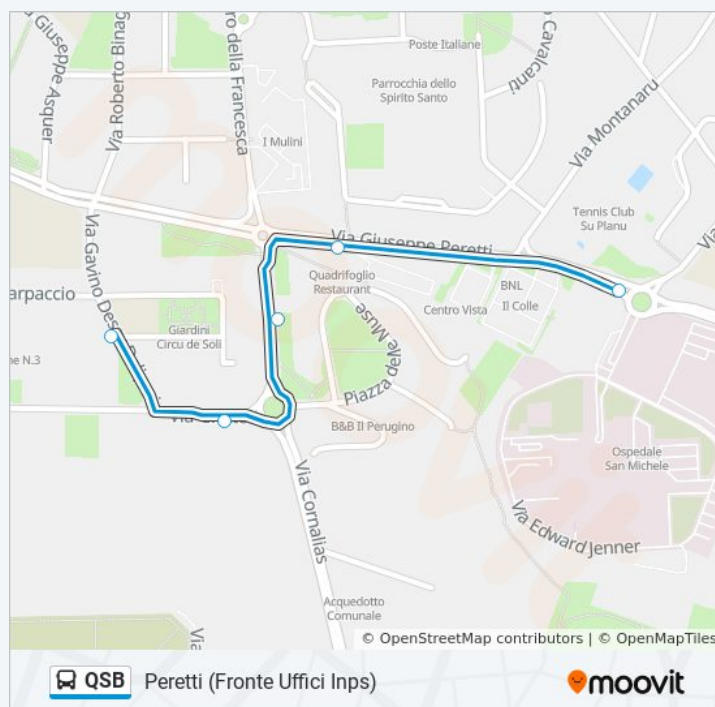

Usa Moovit per trovare le fermate della linea bus QSB più vicine a te e scoprire quando passerà il prossimo mezzo della linea bus QSB

Direzione: Deliperi

43 fermate

[VISUALIZZA GLI ORARI DELLA LINEA](#)

- IV Novembre (Fronte Via Fiume)
- Fiume (Ang. Via Fieramosca)
- Fiume (Ang. Via San Benedetto)
- San Benedetto (Scuole)
- San Benedetto (Ang. Via Dublino)
- San Benedetto (Ang. Via Pindemonte)
- San Benedetto (Ang. Via Parigi)
- Colombo (Ang. Via San Benedetto)
- Colombo (Polizia Municipale)
- Colombo (Ang. Via Foscolo)
- Colombo (Scuole)
- Colombo (Ang. Via Meucci)
- Marconi (Ang. Via Volta)
- Brigata Sassari (Ctm Point)
- Brigata Sassari (Ang. Via Lombardia)
- Brigata Sassari (Ex Fornaci)
- Don Minzoni (Scuole)
- Don Minzoni (Ang. Via Nazionale)
- Gallus (Ang. Vico Gallus)
- Gallus (Torre)
- Manin (Portici)

Informazioni sulla linea bus QSB

Direzione: Deliperi (Fronte Via Beato Angelico)

Fermate: 5

Durata del tragitto: 4 min

La linea in sintesi:

Direzione: IV Novembre

40 fermate

[VISUALIZZA GLI ORARI DELLA LINEA](#)

IV Novembre (Fronte Via Fiume)

Direzione: Peretti (Fronte Uffici Inps)

6 fermate

[VISUALIZZA GLI ORARI DELLA LINEA](#)

Deliperi (Fronte Via Beato Angelico)

Giotto (Ang. Via Cornalias)

Piero Della Francesca (Ang. Via Peretti)

Direzione: Peretti (Fronte Uffici Inps)

Fermate: 6

Durata del tragitto: 4 min

La linea in sintesi:

Direzione: Santa Maria Chiara

38 fermate

[VISUALIZZA GLI ORARI DELLA LINEA](#)

IV Novembre (Fronte Via Fiume)