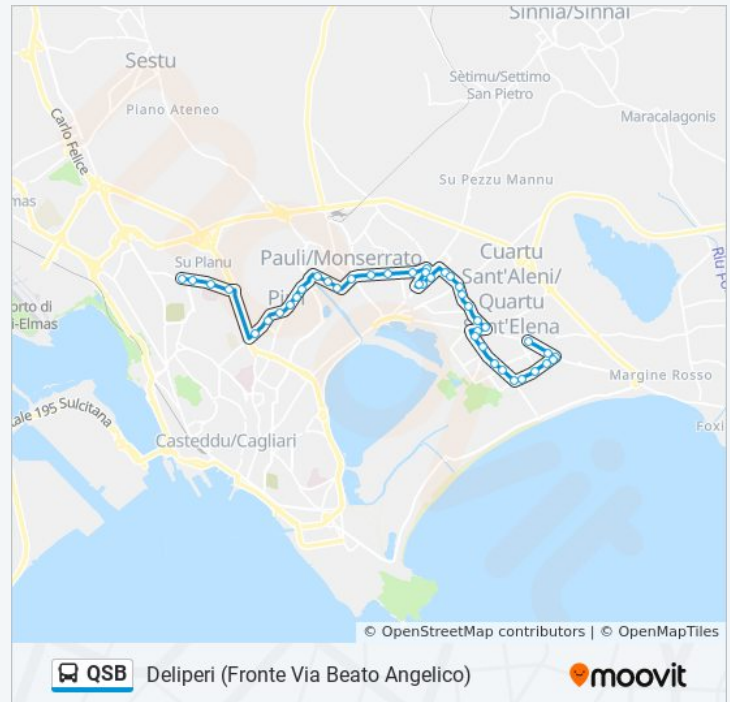

Informazioni sulla linea bus QSB

Direzione: Deliperi

Fermate: 43

Durata del tragitto: 46 min

La linea in sintesi:

 [Percorso linea bus QSB](#)

Manin (Fronte Via Sauro)
Istria (Ang. Via Gorizia)
Istria (Fronte Municipio)
Trieste (Ang. Via Bezzecca)
Trieste (Poste)
Trieste (Fronte Via Tirana)
Trieste (Ang. Via Monte Arci)
Cabras (Ang. Vico Zuddas)
Cabras (Ang. Via Monte Marganai)
Cabras (Fronte Polizia Municipale)
Cabras (Cantina Sociale)
Ampere (Ang. Via Sinnai)
Ampere (Fronte Civ. 1)
Italia (Portici)
Santa Maria Chiara (Ang. Via Balilla)
Santa Maria Chiara (Scuole)
Santa Maria Chiara (Fronte Via Calamattia)
Peretti (Uffici Inps)
Peretti (Fronte Ospedale Brotzu)
Peretti (Uffici Asl)
Brotzu (Ang. Via Binaghi)
Deliperi (Fronte Via Beato Angelico)

Direzione: Deliperi (Fronte Via Beato Angelico)

5 fermate

[VISUALIZZA GLI ORARI DELLA LINEA](#)

Peretti (Uffici Inps)
Peretti (Fronte Ospedale Brotzu)
Peretti (Uffici Asl)
Brotzu (Ang. Via Binaghi)
Deliperi (Fronte Via Beato Angelico)

Orari della linea bus QSB

Orari di partenza verso Deliperi (Fronte Via Beato Angelico):

lunedì	Non in Servizio
martedì	07:19 - 18:08
mercoledì	07:19 - 18:08
giovedì	07:19 - 18:08
venerdì	07:19 - 18:08
sabato	07:19 - 18:08
domenica	Non in Servizio

Informazioni sulla linea bus QSB

Direzione: Deliperi (Fronte Via Beato Angelico)

Fermate: 5

Durata del tragitto: 4 min

La linea in sintesi:

Direzione: IV Novembre

40 fermate

[VISUALIZZA GLI ORARI DELLA LINEA](#)