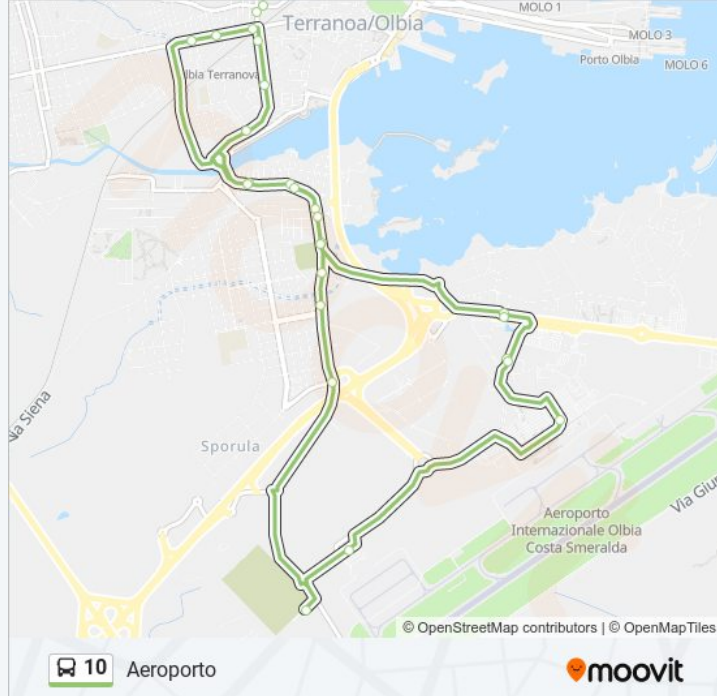

La linea bus 10 (Aeroporto) ha 2 percorsi. Durante la settimana è operativa:

(1) Aeroporto: 05:50 - 23:15 (2) Fronte Aspo: 23:40

Usa Moovit per trovare le fermate della linea bus 10 più vicine a te e scoprire quando passerà il prossimo mezzo della linea bus 10

Direzione: Aeroporto

23 fermate

[VISUALIZZA GLI ORARI DELLA LINEA](#)

Aeroporto
Astronauti Inps-Inail
Ss125 Fr. Jazz Hotel
Via Roma Fr. Cimitero
Via Roma Fr. Market
Via Roma S.Famiglia
Roma Case Popolari
Corso Vittorio Veneto Campania
Corso Vittorio Veneto Fr.V.Toti
C.So V. Veneto Diaz
Mameli 6
Mameli Casermette
Int. Via Campidano
Via Roma P.Zzo Pinna
Sacra Famiglia
Via Roma Market
Via Roma Cimitero
Fr. Ex Trib.
Fronte Ex Tribunale
Colcò
Cimitero Nuovo

Informazioni sulla linea bus 10

Direzione: Aeroporto

Fermate: 23

Durata del tragitto: 20 min

La linea in sintesi:

Aviazione Generale

Aeroporto

Direzione: Fronte Aspo

Centro Martini

Via Dei Lidi Fr.5

Via Dei Lidi Fr.69

V. Indonesia Ex Pol

Orari della linea bus 10

Orari di partenza verso Fronte Aspo:

lunedì	23:40
martedì	23:40
mercoledì	23:40
giovedì	23:40
venerdì	23:40
sabato	23:40
domenica	23:40