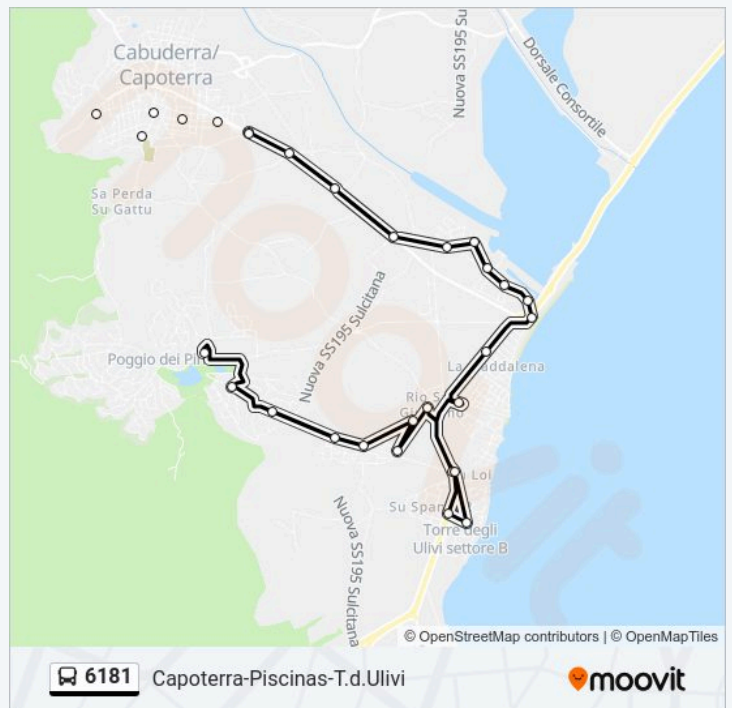

Orari di partenza verso Capoterra V.Cagliari Renault:

lunedì	07:40 - 12:56
martedì	07:40 - 12:56
mercoledì	07:40 - 12:56
giovedì	07:40 - 12:56
venerdì	07:40 - 12:56
sabato	07:40 - 12:56
domenica	Non in Servizio

Informazioni sulla linea bus 6181

Direzione: Capoterra V.Cagliari Renault

Fermate: 7

Durata del tragitto: 9 min

La linea in sintesi:

Direzione: Poggio Bar (Capoterra)

26 fermate

[VISUALIZZA GLI ORARI DELLA LINEA](#)

Direzione: Poggio Bar (Capoterra)

Fermate: 26

Durata del tragitto: 35 min

La linea in sintesi:

Su Spantu 2 (Capoterra)

Torre Degli Ulivi (Capoterra)

Su Loi (Capoterra)

Rio S.Gerolamo Prime Case (Capoterra)

Rio S.Gerolamo V.Europa 29 (Capoterra)

Rio S.Gerolamo V.Europa 29 (Capoterra)

Strada Genovesi 2 (Capoterra)

Strada Genovesi 1 (Capoterra)

Poggio Strada 27 (Capoterra)

Poggio Strada 3 (Capoterra)

Poggio Bar (Capoterra)