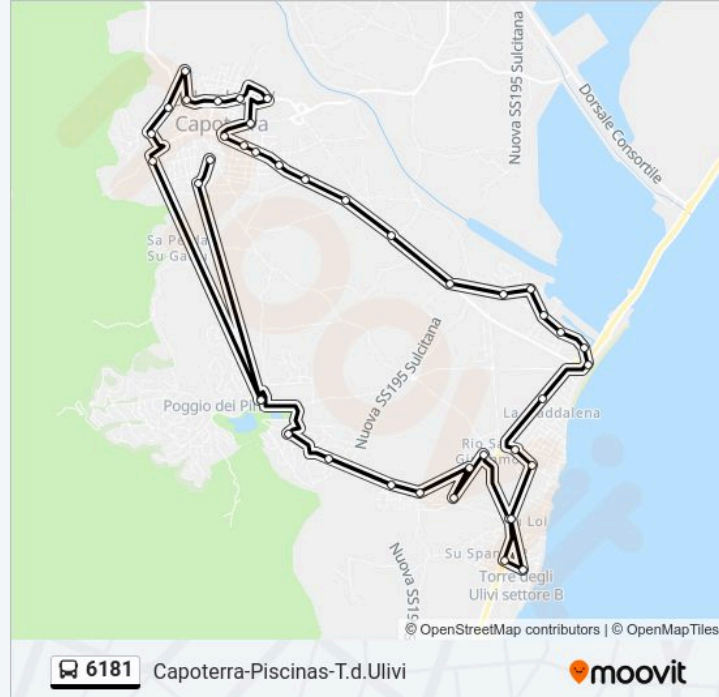

Capoterra S.Rosa

Capoterra V.Siena Palazzetto

Poggio Bar (Capoterra)

Capoterra V.Palermo Cimitero

Capoterra P.Verde

Direzione: Capoterra V.Cagliari Renault

7 fermate

[VISUALIZZA GLI ORARI DELLA LINEA](#)

Informazioni sulla linea bus 6181

Direzione: Capoterra V.Cagliari Renault

Fermate: 7

Durata del tragitto: 9 min

La linea in sintesi:

Direzione: Poggio Bar (Capoterra)

26 fermate

[VISUALIZZA GLI ORARI DELLA LINEA](#)

Rio S.Gerolamo V.Europa 29 (Capoterra)

Rio S.Gerolamo V.Europa 29 (Capoterra)

Strada Genovesi 2 (Capoterra)

Strada Genovesi 1 (Capoterra)

Poggio Strada 27 (Capoterra)

Poggio Strada 3 (Capoterra)

Poggio Bar (Capoterra)