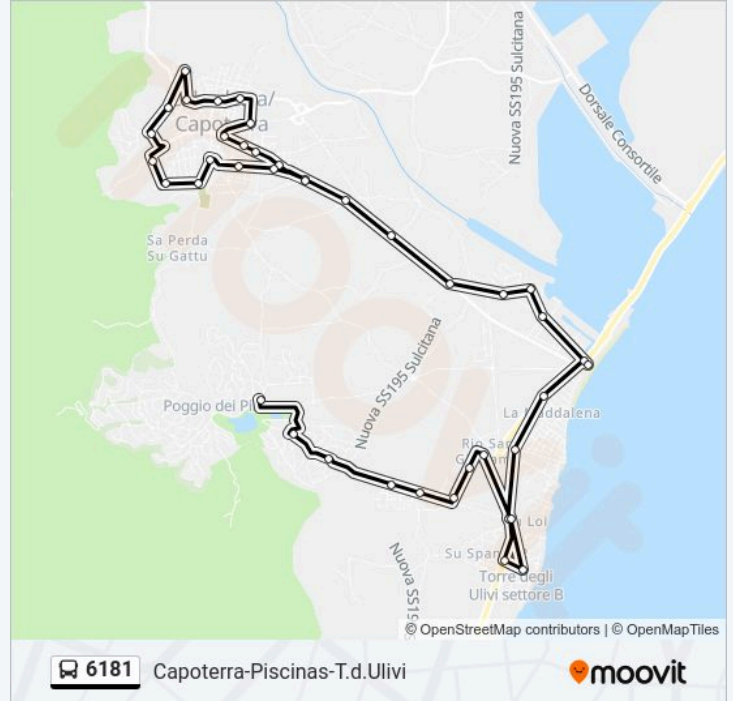

Direzione: Poggio Bar (Capoterra)

Fermate: 26

Durata del tragitto: 35 min

La linea in sintesi:

Su Spantu 2 (Capoterra)

Torre Degli Ulivi (Capoterra)

Su Loi (Capoterra)

Rio S.Gerolamo Prime Case (Capoterra)

Rio S.Gerolamo V.Europa 29 (Capoterra)

Rio S.Gerolamo V.Europa 29 (Capoterra)

Strada Genovesi 2 (Capoterra)

Strada Genovesi 1 (Capoterra)

Poggio Strada 27 (Capoterra)

Poggio Strada 3 (Capoterra)

Poggio Bar (Capoterra)