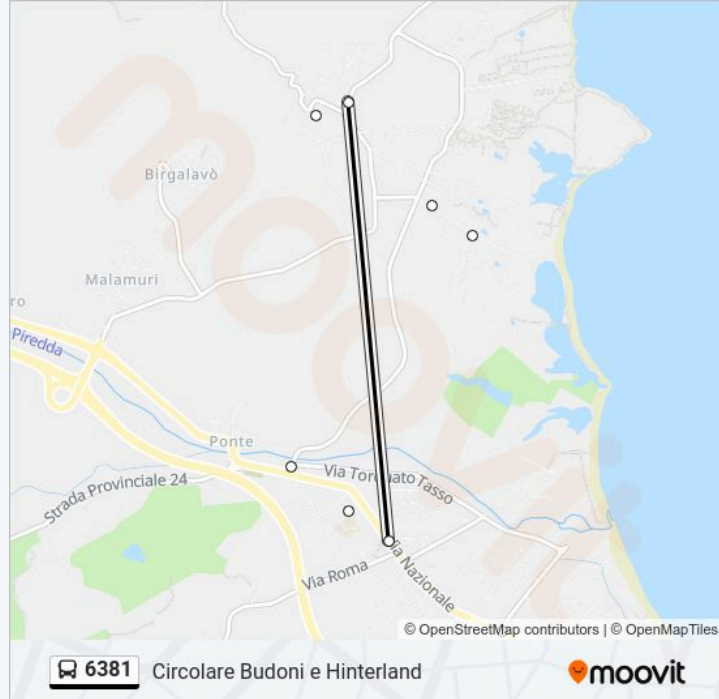

### Direzione: Budoni (P.Zza Giubileo)

25 fermate

[VISUALIZZA GLI ORARI DELLA LINEA](#)

- Budoni (P.Zza Giubileo)
- Budoni Via Nazionale-Via Dei Lidi
- Tanaunella Fronte Rist. La Volpe (Budoni)
- Tanaunella P.Zza Garibaldi (Budoni)
- S'Iscola Incr. Muriscuvãfæ'Ã,Â² (Budoni)
- Muriscuvãfæ'Ã,Â² Incr. Su Nuraghe (Budoni)
- Limpiddu Incr. Muriscuvãfæ'Ã,Â² (Budoni)
- Limpiddu V. Tirso Incr. V. Reno (Budoni)
- Limpiddu Incr. Muriscuvãfæ'Ã,Â² (Budoni)
- S.Gavino Bv. (Budoni)
- S.Gavino V. Tucconi (Fronte Chiesa) (Budoni)
- S.Gavino Bv. (Budoni)
- Solitãfæ'Ã,Â Ãfâ€Šã,Â Centro V.Mereu 15 (Budoni)
- S.Lorenzo V. Mereu1 (Budoni)
- S.Lorenzo (Budoni)
- Tamarispa Res. Corte Dei Venti (Budoni)
- S.Lorenzo (Budoni)
- Sas Murtas Incr. V. Manzoni (Posada)
- S.Lorenzo V. Mereu1 (Budoni)
- Solitãfæ'Ã,Â Ãfâ€Šã,Â Centro V.Mereu 15 (Budoni)

### Informazioni sulla linea bus 6381

**Direzione:** Budoni (P.Zza Giubileo)

**Fermate:** 25

**Durata del tragitto:** 12 min

**La linea in sintesi:**

S.Gavino V. Tucconi (Fronte Chiesa) (Budoni)

Limpiddu Incr. Muriscuvãfæ'Ã,Â² (Budoni)

Limpiddu V. Tirso Incr. V. Reno (Budoni)

Budoni Via Nazionale-Via Dei Lidi

Budoni (P.Zza Giubileo)

Orari, mappe e fermate della linea bus 6381 disponibili in un PDF su [moovitapp.com](https://moovitapp.com). Usa App Moovit per ottenere tempi di attesa reali, orari di tutte le altre linee o indicazioni passo-passo per muoverti con i mezzi pubblici a Cagliari e Sardegna.