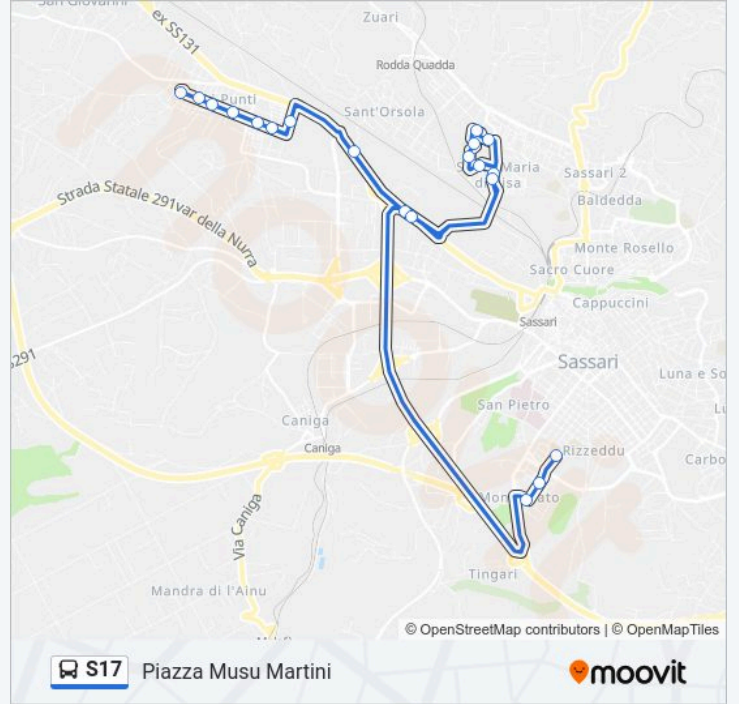

**Direzione: Piazza Musu Martini**

20 fermate

[VISUALIZZA GLI ORARI DELLA LINEA](#)

Via Turati, Terminal Extraurbano

Via Washington Fronte Chiesa

Piazza Vienna

Viale Porto Torres 58

Via Cilea Fronte 9

Via Li Punti 1

Via Pasella Fronte 7

Via Pasella 4

Via Camboni Fronte 17

Via Camboni Fronte 21

Via Nigra Fronte 7

Piazza Musu Martini

**Orari della linea bus S17**

Orari di partenza verso Piazza Musu Martini:

lunedì	13:20
martedì	13:20
mercoledì	13:20
giovedì	13:20
venerdì	13:20
sabato	13:20
domenica	Non in Servizio

**Informazioni sulla linea bus S17**

**Direzione:** Piazza Musu Martini

**Fermate:** 20

**Durata del tragitto:** 25 min

**La linea in sintesi:**

Orari, mappe e fermate della linea bus S17 disponibili in un PDF su [moovitapp.com](https://moovitapp.com). Usa App Moovit per ottenere tempi di attesa reali, orari di tutte le altre linee o indicazioni passo-passo per muoverti con i mezzi pubblici a Cagliari e Sardegna.