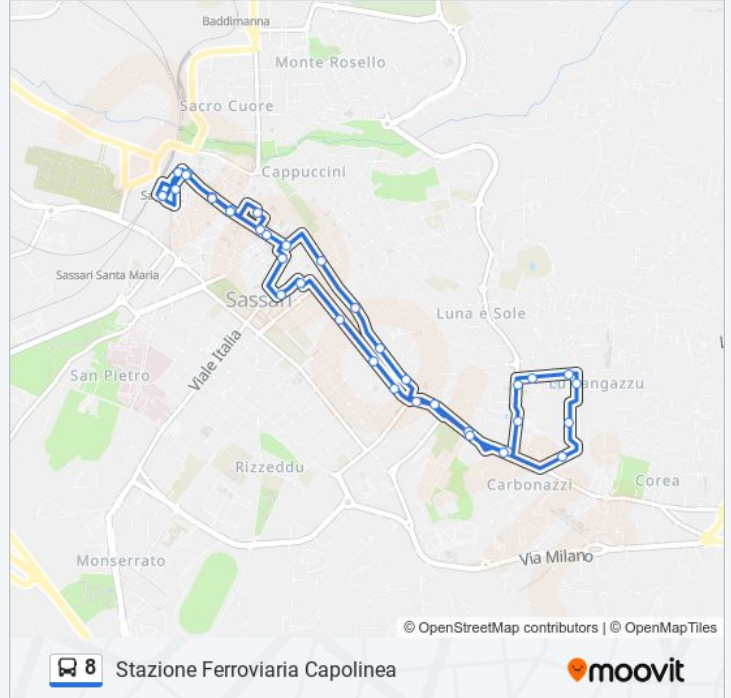

Direzione: Stazione Ferroviaria Capolinea

37 fermate

[VISUALIZZA GLI ORARI DELLA LINEA](#)

Stazione Ferroviaria, Capolinea

Corso Vico 37

Piazza Sant'Antonio

Corso Vittorio Emanuele 124

Corso Vittorio Emanuele 64

Informazioni sulla linea bus 8

Direzione: Stazione Ferroviaria Capolinea

Fermate: 37

Durata del tragitto: 32 min

La linea in sintesi:

Via Chironi 10

Via Carlo Felice 22

Via Carlo Felice 6,Polizia Municipale

Via Carlo Felice, Anas

Viale Umberto 124

Viale Umberto 110

Viale Umberto 82

Viale Umberto 40

Piazza Castello 16

Piazza Azuni 18

Piazza Tola

Corso Vittorio Emanuele 57

Corso Vittorio Emanuele 117

Piazza Sant'Antonio

Piazza Sant'Antonio, Intergremio

Stazione Ferroviaria, Capolinea

Orari, mappe e fermate della linea bus 8 disponibili in un PDF su moovitapp.com. Usa [App Moovit](https://moovitapp.com) per ottenere tempi di attesa reali, orari di tutte le altre linee o indicazioni passo-passo per muoverti con i mezzi pubblici a Cagliari e Sardegna.