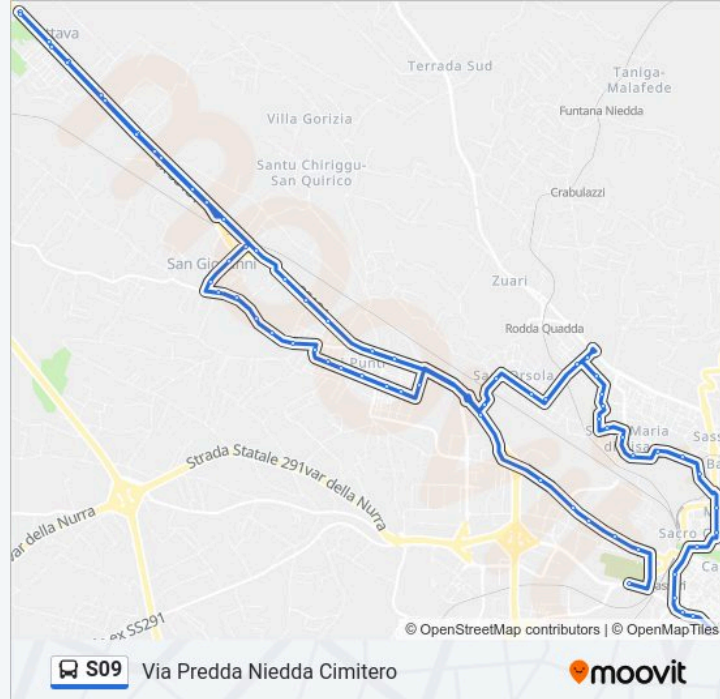

Via Cesaraccio 16

Viale Sant'Orsola Fronte 68

Viale Sant'Orsola 1

Via Li Punti 1

Via Pasella Fronte 7

Via Pasella 4

Via Camboni Fronte 17

Via Camboni Fronte 21

Via Nigra Fronte 7

Via De Luna 7

Via Auzzas, Incrocio Via Dessole

Via Auzzas 46

Via Auzzas 80

Via Auzzas 182

Via Auzzas 220

Via Baldinca Fronte 52

Via Baldinca 7

Via Baldinca Civico 1

Via De Cupis 86

SP Ex SS 131 Civico 52/58

SP Ex SS 131, Sc San Pietro D'Ottava

SP Ex SS 131, Sv Rio D'Ottava

SP Ex SS 131 Fronte 109

SP Ex SS 131 Civico 136

Strada Statale 131 Civico 180

Strada Statale 131 Civico 244

Strada Statale 131 Fronte 244

SP Ex SS 131 Civico 139

SP Ex SS 131 Fronte 136

SP Ex SS 131 Civico 109

SP Ex SS 131, Sv Rio D'Ottava

SP Ex SS 131 Civico 79