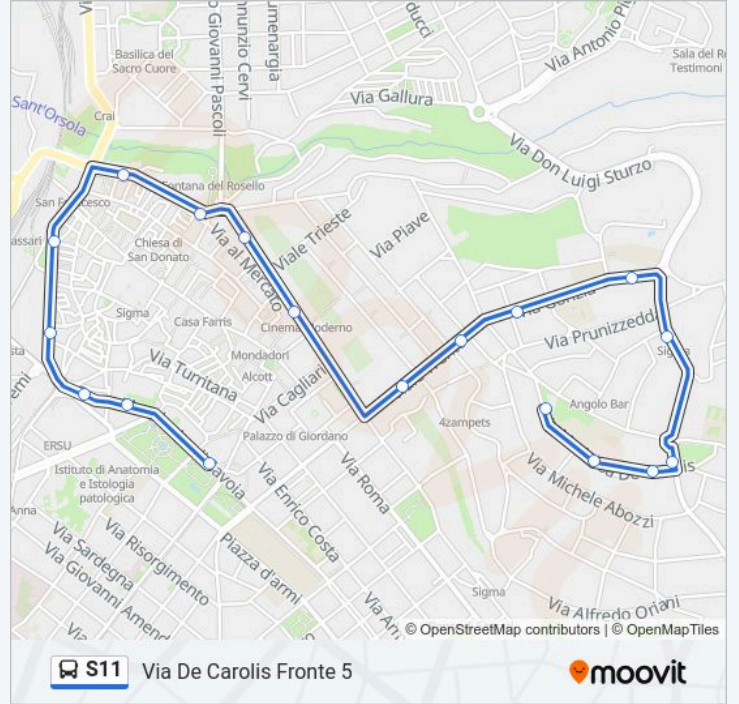

La linea bus S11 Via De Carolis Fronte 5 ha una destinazione. Durante la settimana è operativa:

(1) Via De Carolis Fronte 5: 07:49 - 08:05

Usa Moovit per trovare le fermate della linea bus S11 più vicine a te e scoprire quando passerà il prossimo mezzo della linea bus S11

**Direzione: Via De Carolis Fronte 5**

18 fermate

[VISUALIZZA GLI ORARI DELLA LINEA](#)

- Corso Margherita Di Savoia 15
- C.So M. Di Savoia Arcivescovado
- C.So Margherita Di Savoia 97
- Corso Vico 9
- Corso Vico 37
- Corso Trinitá Fronte 195
- Corso Trinitá 12
- Piazza Colonnello Serra, Mercato Civico
- Viale Umberto 21
- Viale Trento Fronte 4
- Viale Trento 13
- Via Gorizia 5
- Via Gorizia 51
- Via Degli Astronauti Fronte 3
- Via Paglietti
- Via De Carolis Fronte 37
- Via De Carolis Fronte 19
- Via De Carolis Fronte 5

**Orari della linea bus S11**

Orari di partenza verso Via De Carolis Fronte 5:

lunedì	07:49 - 08:05
martedì	07:49 - 08:05
mercoledì	07:49 - 08:05
giovedì	07:49 - 08:05
venerdì	07:49 - 08:05
sabato	07:49 - 08:05
domenica	Non in Servizio

**Informazioni sulla linea bus S11**

**Direzione:** Via De Carolis Fronte 5

**Fermate:** 18

**Durata del tragitto:** 16 min

**La linea in sintesi:**

Orari, mappe e fermate della linea bus S11 disponibili in un PDF su [moovitapp.com](https://moovitapp.com). Usa App Moovit per ottenere tempi di attesa reali, orari di tutte le altre linee o indicazioni passo-passo per muoverti con i mezzi pubblici a Cagliari e Sardegna.