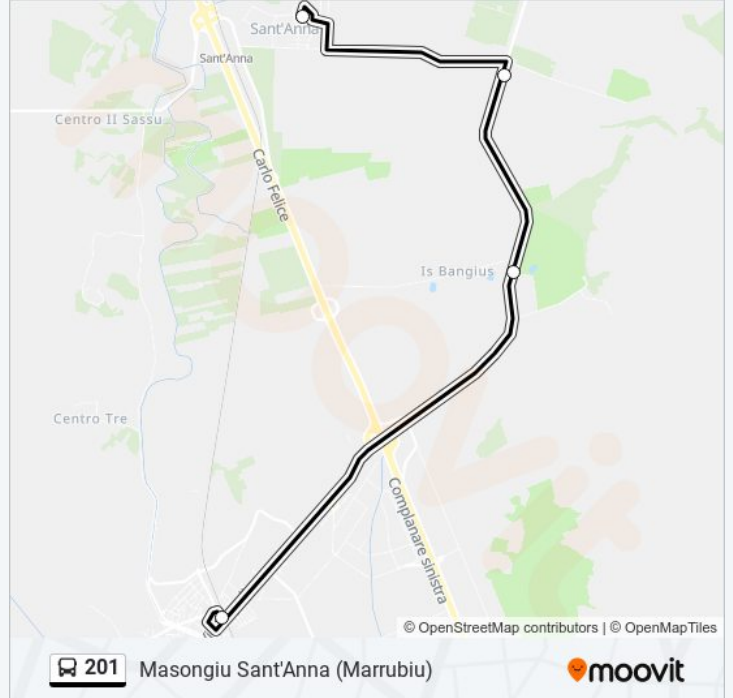

Informazioni sulla linea bus 201

Direzione: Marrubiu Stazione FS

Fermate: 2

Durata del tragitto: 11 min

La linea in sintesi:

Direzione: Masongiu Sant'Anna (Marrubiu)

11 fermate

[VISUALIZZA GLI ORARI DELLA LINEA](#)

- Uras Via Eleonora D`Arborea 2
- Uras (Staz. F.S.)
- San Nicolo` D`Arcidano (San Nicolo' D'Arcidano)
- Terralba A.
- Terralba Via Marceddi' 209
- Terralba A.
- Marrubiu Via Napoli 108
- Marrubiu Stazione FS
- Is Bangius (Marrubiu)
- Masongiu Alta (Marrubiu)
- Masongiu Sant'Anna (Marrubiu)

Orari della linea bus 201

Orari di partenza verso Masongiu Sant'Anna (Marrubiu):

lunedì	Non in Servizio
martedì	Non in Servizio
mercoledì	Non in Servizio
giovedì	Non in Servizio
venerdì	Non in Servizio
sabato	09:25 - 20:00
domenica	Non in Servizio

Informazioni sulla linea bus 201

Direzione: Masongiu Sant'Anna (Marrubiu)

Fermate: 11

Durata del tragitto: 19 min

La linea in sintesi:

Direzione: San Nicolo` D`Arcidano (San Nicolo' D'Arcidano)

3 fermate

[VISUALIZZA GLI ORARI DELLA LINEA](#)