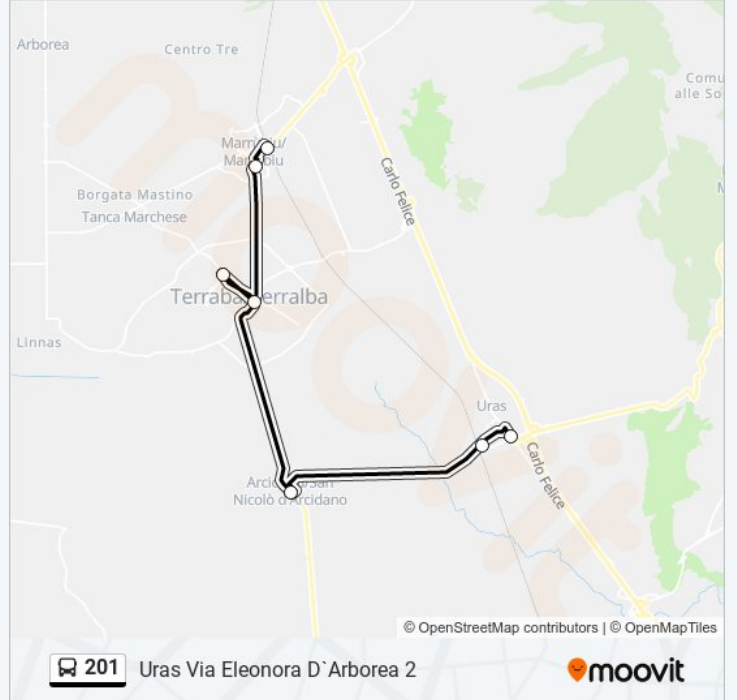

Informazioni sulla linea bus 201

Direzione: Terralba Via Marceddi' 209

Fermate: 5

Durata del tragitto: 10 min

La linea in sintesi:

Direzione: Uras Via Eleonora D`Arborea 2

8 fermate

[VISUALIZZA GLI ORARI DELLA LINEA](#)

Marrubiu Stazione FS

Marrubiu Via Napoli 108

Terralba A.

Terralba Via Marceddi' 209

Terralba A.

San Nicolo` D`Arcidano (San Nicolo' D'Arcidano)

Uras (Staz. F.S.)

Uras Via Eleonora D`Arborea 2

Orari della linea bus 201

Orari di partenza verso Uras Via Eleonora D`Arborea 2:

lunedì	Non in Servizio
martedì	Non in Servizio
mercoledì	Non in Servizio
giovedì	Non in Servizio
venerdì	Non in Servizio
sabato	07:42 - 18:31
domenica	Non in Servizio

Informazioni sulla linea bus 201

Direzione: Uras Via Eleonora D`Arborea 2

Fermate: 8

Durata del tragitto: 28 min

La linea in sintesi:

Orari, mappe e fermate della linea bus 201 disponibili in un PDF su moovitapp.com. Usa App Moovit per ottenere tempi di attesa reali, orari di tutte le altre linee o indicazioni passo-passo per muoverti con i mezzi pubblici a Cagliari e Sardegna.