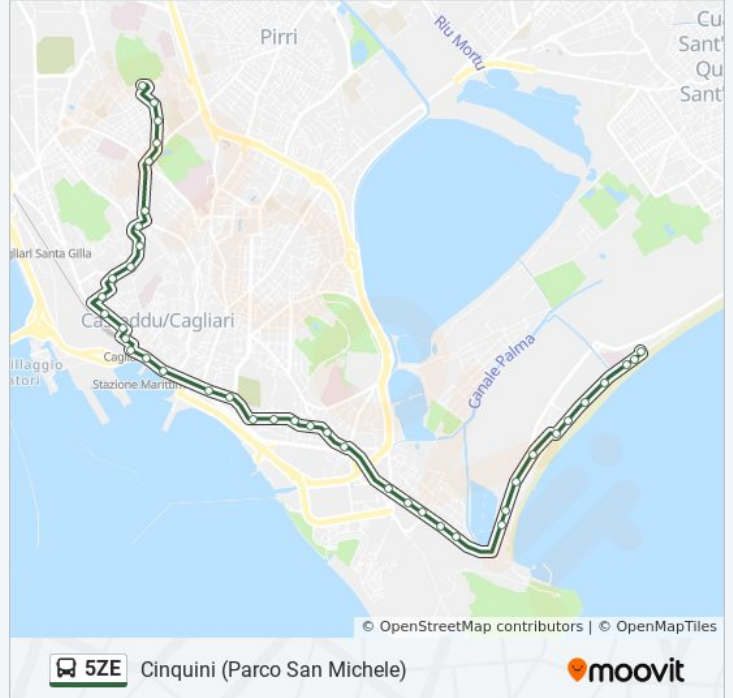

Fermate: 39

Durata del tragitto: 42 min

La linea in sintesi:

Bonaria (Rai)

Bonaria (Fronte Banco Di Sardegna)

Roma (Fronte Molo Dogana)

Roma (Fronte Molo Sanità)

Matteotti (Fronte Stazione Fs)

Roma (Fronte Stazione Fs)

Trieste (Altezza Civico 65)

Pola (Ang. Via Mameli)

Merello (Chiesa)

Merello (Ang. Via Don Bosco)

Merello (Fronte Via Vittorio Veneto)

Merello (Fronte Ingegneria)

Is Mirrionis (Magistero)

Cadello (Ang. Via Dei Falletti)

Piovella (Piazza D'Esquivel)

Piovella (Fronte Via Sella)

Piovella (Fronte Chiesa)

Cinquini (Parco San Michele)

Direzione: _

47 fermate

[VISUALIZZA GLI ORARI DELLA LINEA](#)