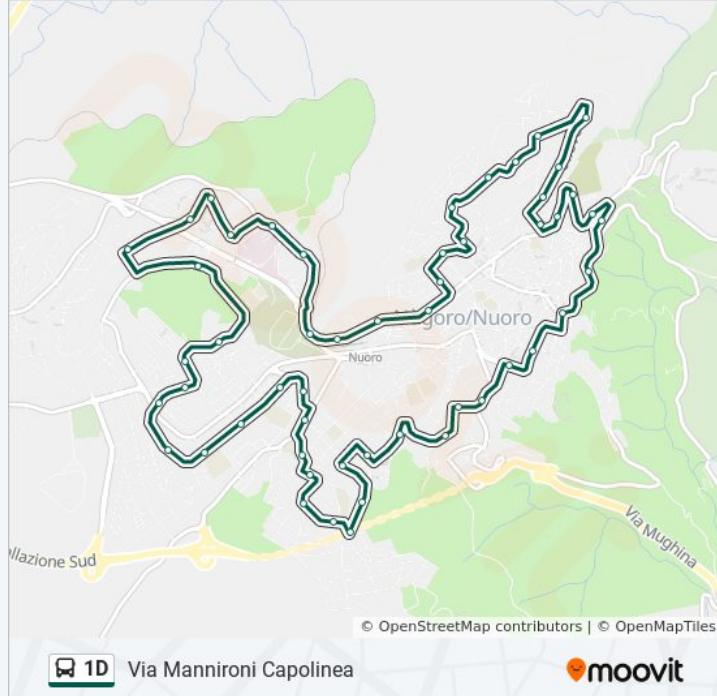

Via Martiri Fr. 136

Via Martiri Retro Chiesa Fr. 70

Via Toscana 1

Via Veneto Fr. 19

Via Catte 104

Via Nenni Fr. 1

Via Mughina 45

Via Manzoni Capolinea

Via Giov. XXIII 17

Via Tola 3

Via Ciusa Fr. 1

Via Ciusa Fr. 36

Via Solitudine Fr. 20

Via Ballero Cimitero

Via Ballero 63

Via Zelia 12

Via Lollove 34

Via Lollove 56

Via Lollove 92

Via Lollove 158

Via S.Giovanni 47

Via S.Giovanni Fr. 33

Via Frasche 29

Via Torres Fr. 23

Via Zara 24

Via Asiago Fr. 22

Via Trieste 28-30

Via Trieste Agip

Via Trieste Fr. 79

Via Trieste 100

Via Mannironi 2

Via Mannironi Capolinea