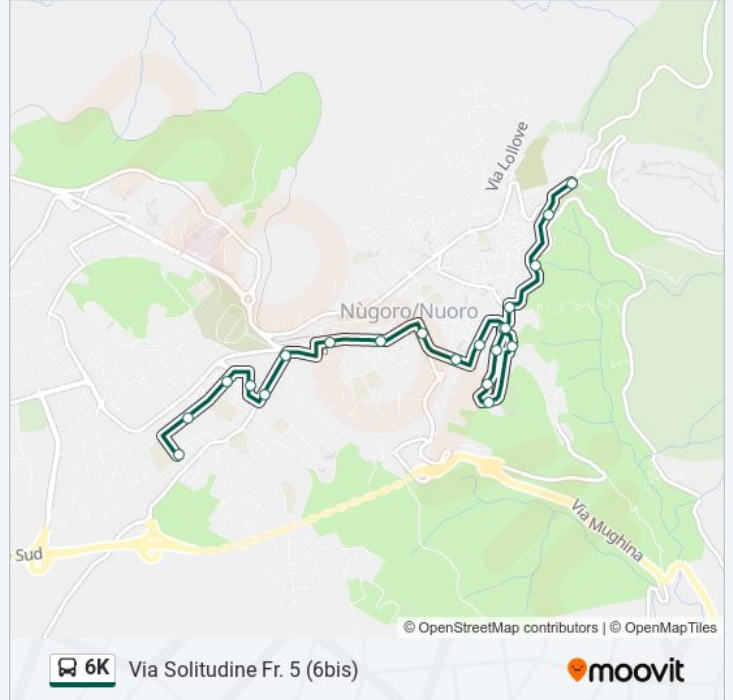

## Via Solitudine Fr. 5 (6bis)

Scarica L'App

La linea bus 6K Via Solitudine Fr. 5 (6bis) ha una destinazione. Durante la settimana è operativa:

(1) Via Solitudine Fr. 5 (6bis): 09:00 - 12:45

Usa Moovit per trovare le fermate della linea bus 6K più vicine a te e scoprire quando passerà il prossimo mezzo della linea bus 6K

### Direzione: Via Solitudine Fr. 5 (6bis)

21 fermate

[VISUALIZZA GLI ORARI DELLA LINEA](#)

- Via Kandinsky Fr. 4
- Via Costituzione 17-19
- Via Costituzione 1
- Via Aosta Fr. 3
- Via Sardegna Fr. 12
- Via Sardegna 7
- Via La Marmora Fr. 118
- Via La Marmora Fr. 50
- Via Manzoni 2
- Via Manzoni Capolinea
- Via Giov. XXIII 17
- Via Monsignor Giovanni Bua
- Via Antonio Mereu 26
- Via Antonio Mereu 55
- Museo Etnografico
- Via Alagon 3
- Piazza Santa Maria
- Via Tola 3
- Via Ciusa Fr. 1
- Via Ciusa Fr. 36
- Via Solitudine Fr. 5 (6bis)

### Orari della linea bus 6K

Orari di partenza verso Via Solitudine Fr. 5 (6bis):

lunedì	09:00 - 12:45
martedì	09:00 - 12:45
mercoledì	09:00 - 12:45
giovedì	09:00 - 12:45
venerdì	09:00 - 12:45
sabato	09:00 - 12:45
domenica	Non in Servizio

### Informazioni sulla linea bus 6K

**Direzione:** Via Solitudine Fr. 5 (6bis)

**Fermate:** 21

**Durata del tragitto:** 16 min

**La linea in sintesi:**

Orari, mappe e fermate della linea bus 6K disponibili in un PDF su [moovitapp.com](https://moovitapp.com). Usa [App Moovit](#) per ottenere tempi di attesa reali, orari di tutte le altre linee o indicazioni passo-passo per muoverti con i mezzi pubblici a Cagliari e Sardegna.