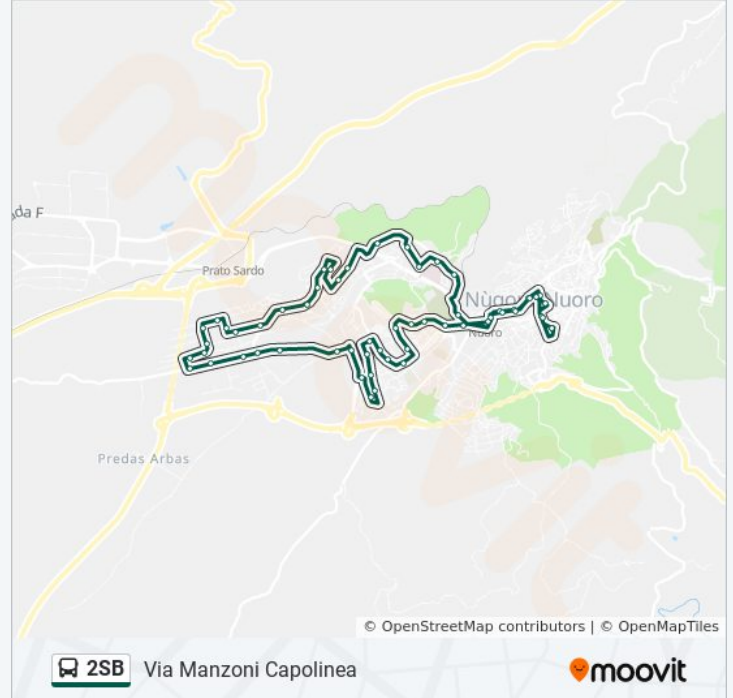

Via Manzoni Capolinea

Scarica L'App

La linea bus 2SB Via Manzoni Capolinea ha una destinazione. Durante la settimana è operativa:

(1) Via Manzoni Capolinea: 07:00 - 17:49

Usa Moovit per trovare le fermate della linea bus 2SB più vicine a te e scoprire quando passerà il prossimo mezzo della linea bus 2SB

Informazioni sulla linea bus 2SB

Direzione: Via Manzoni Capolinea

Fermate: 58

Durata del tragitto: 30 min

La linea in sintesi:

Via Congiu Pes Fr. 6a

Via Dessanay 5

Via Murichessa Carcere 26

Via La Malfa 64

Via Moro 67

Via F. Buddia 25

Via F. Buddia Fr. 26

Via Mannironi 177

Via Porrino 27

Via Porrino 3

Via Mannironi Capolinea

Via Mannironi 33

Via Mannironi Zonc. Rotatoria Incr. Via Trieste

Via Ciusa Romagna 11-13

Via B. Sassari Fr. 28

Via Brigata Sassari 23

Via B. Sassari 7/A

Via Dante 21

Via Dante (Poste) 20