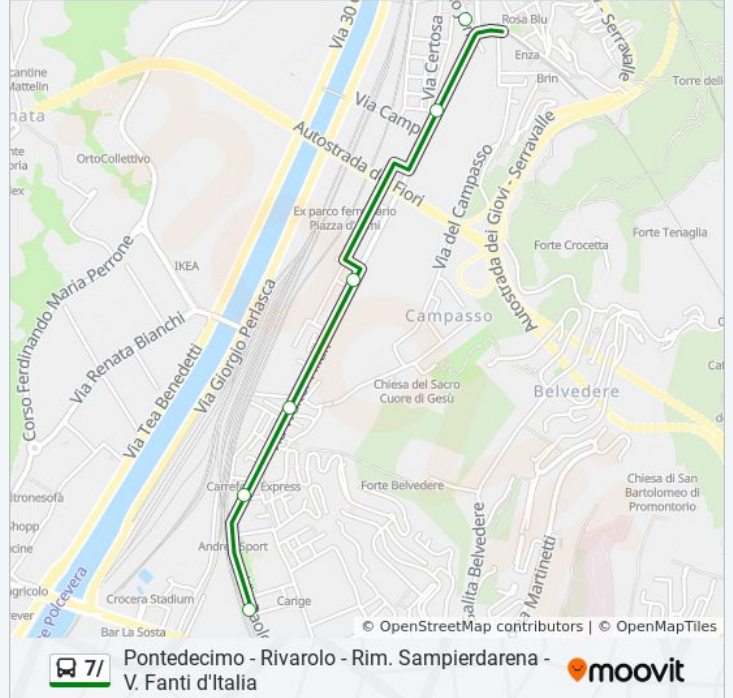

Fillak 2/Porro

Fillak 3/Campasso

Reti 1/Masnata

Reti 2/Degola

### Orari della linea bus 7/

Orari di partenza verso Rimessa Sampierdarena:

lunedì	09:05 - 21:33
martedì	09:05 - 21:33
mercoledì	09:05 - 21:33
giovedì	09:05 - 21:33
venerdì	09:05 - 21:33
sabato	Non in Servizio
domenica	Non in Servizio

### Informazioni sulla linea bus 7/

**Direzione:** Rimessa Sampierdarena

**Fermate:** 9

**Durata del tragitto:** 4 min

**La linea in sintesi:**

**Direzione: Via F. D'Italia (Metrò Principe Fs)**

9 fermate

[VISUALIZZA GLI ORARI DELLA LINEA](#)