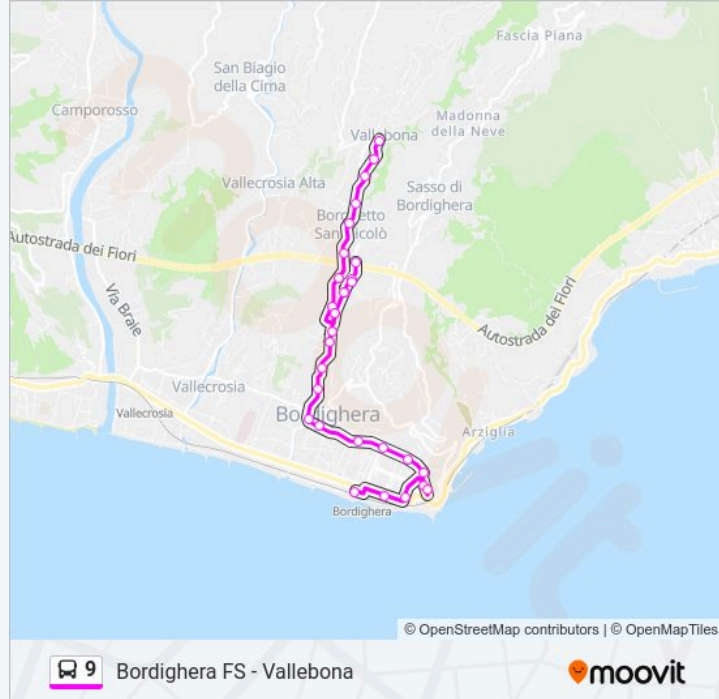

Informazioni sulla linea bus 9

Direzione: Vallebona (→ Borghetto Inferiore)

Fermate: 30

Durata del tragitto: 20 min

La linea in sintesi:

Bordighera Borghetto Inferiore (Capolinea)

Pasteur Case Popolari

Pasteur Ponte

Pasteur Condominio Simona

Bordighera Magauda

Bordighera Via Mameli 52

Bordighera I Perussi

Bordighera Borghetto Superiore

Bordighera Borghetto Cimitero

Vallebona Cimitero

Vallebona - Viale Europa

Vallebona Piazza Libertà (Capolinea)

Orari, mappe e fermate della linea bus 9 disponibili in un PDF su moovitapp.com. Usa App Moovit per ottenere tempi di attesa reali, orari di tutte le altre linee o indicazioni passo-passo per muoverti con i mezzi pubblici a Genova e Savona.