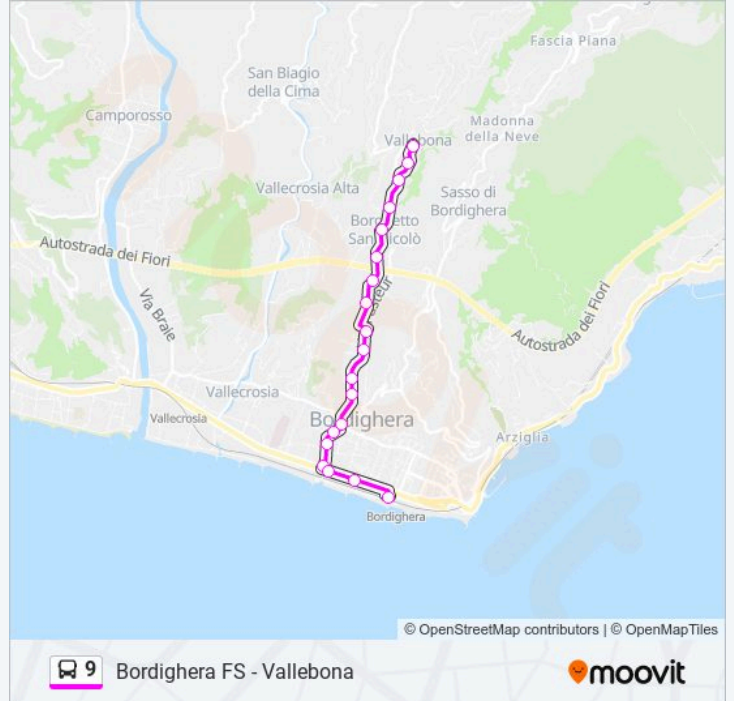

Vallebona - Viale Europa

Vallebona Cimitero

Bordighera Borghetto Cimitero

Bordighera Borghetto Superiore

Bordighera I Perussi

Bordighera Via Mameli 52

Bordighera Magauda

Bordighera Due Strade

Bordighera Via Alba

Bordighera Baita

Bordighera Segheria

Bordighera Rotonda Via Romana

Bordighera Case Popolari

Bordighera Scuole Rodari

Bordighera Piani Di Borghetto

Bordighera Bivio Borghetto

Bordighera Distributore Esso

Bordighera Stazione FS (Capolinea)

Orari della linea bus 9

Orari di partenza verso Stazione FS:

lunedì	06:30 - 20:15
martedì	06:30 - 20:15
mercoledì	06:30 - 20:15
giovedì	06:30 - 20:15
venerdì	06:30 - 20:15
sabato	06:30 - 20:15
domenica	09:30 - 19:55

Informazioni sulla linea bus 9

Direzione: Stazione FS

Fermate: 19

Durata del tragitto: 15 min

La linea in sintesi:

Direzione: Vallebona

23 fermate

[VISUALIZZA GLI ORARI DELLA LINEA](#)