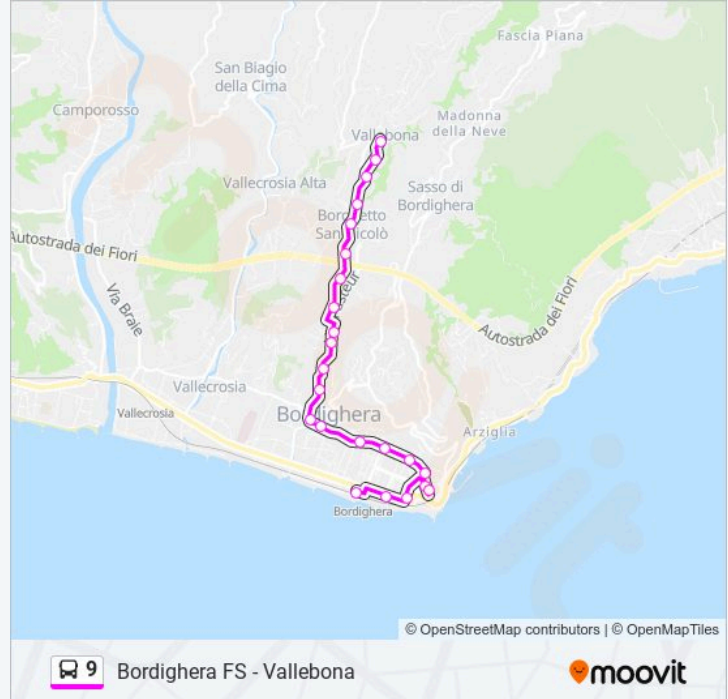

Informazioni sulla linea bus 9

Direzione: Vallebona

Fermate: 23

Durata del tragitto: 15 min

La linea in sintesi:

Bordighera Borghetto Superiore

Bordighera Borghetto Cimitero

Vallebona Cimitero

Vallebona - Viale Europa

Vallebona Piazza Libertà (Capolinea)

Direzione: Vallebona (→ Borghetto Inferiore)

30 fermate

[VISUALIZZA GLI ORARI DELLA LINEA](#)

Bordighera Stazione FS (Capolinea)

Bordighera Terrasanta