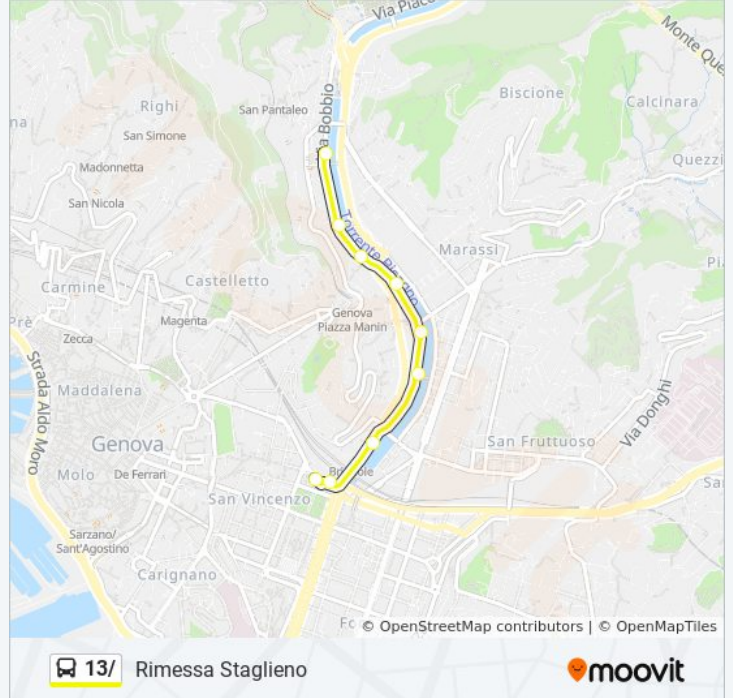

Brignole Fs

Canevari/Sant'Agata Metrò

Moresco 1/Piazza Firpo

Moresco 2/Romagnosi

Monnet/Stadio

Bobbio 1/Scalinata Montaldo

Bobbio 2/Pontetto

Bobbio 3/Da Passano

Orari della linea bus 13/

Orari di partenza verso Rimessa Staglieno:

lunedì	01:48 - 21:07
martedì	01:48 - 21:07
mercoledì	01:48 - 21:07
giovedì	01:48 - 21:07
venerdì	01:48 - 21:07
sabato	20:32 - 21:45
domenica	01:47 - 20:24

Informazioni sulla linea bus 13/

Direzione: Rimessa Staglieno

Fermate: 8

Durata del tragitto: 5 min

La linea in sintesi:

Direzione: Stazione Brignole

16 fermate

[VISUALIZZA GLI ORARI DELLA LINEA](#)