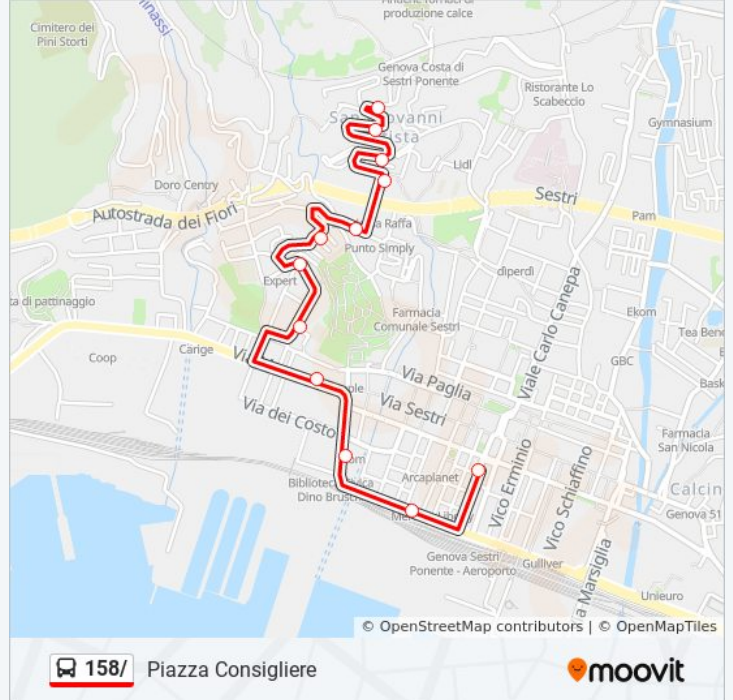

158/

Piazza Consigliere

Visualizza In Una Pagina Web

La linea bus 158/ Piazza Consigliere ha una destinazione. Durante la settimana è operativa:

(1) Piazza Consigliere: 07:00

Usa Moovit per trovare le fermate della linea bus 158/ più vicine a te e scoprire quando passerà il prossimo mezzo della linea bus 158/

**Direzione: Piazza Consigliere**

12 fermate

[VISUALIZZA GLI ORARI DELLA LINEA](#)

Biancheri/Capolinea

Puccini 2/Sestri FS

Soliman/Cerruti

Merano 1/Villa Rossi

San Tommaso/Rigon

Tarello/Briscata

Sery 1/Negroponte

Sery 2/Cataldi

Santa Maria Costa 1/Autostrada

Santa Maria Costa 2/Bonfadio

Santa Maria Costa 3/Scuole

Consigliere/Costa FS

**Orari della linea bus 158/**

**Informazioni sulla linea bus 158/**

**Direzione:** Piazza Consigliere

**Fermate:** 12

**Durata del tragitto:** 5 min

**La linea in sintesi:**

Orari, mappe e fermate della linea bus 158/ disponibili in un PDF su [moovitapp.com](https://moovitapp.com). Usa [App Moovit](#) per ottenere tempi di attesa reali, orari di tutte le altre linee o indicazioni passo-passo per muoverti con i mezzi pubblici a Genova e Savona.