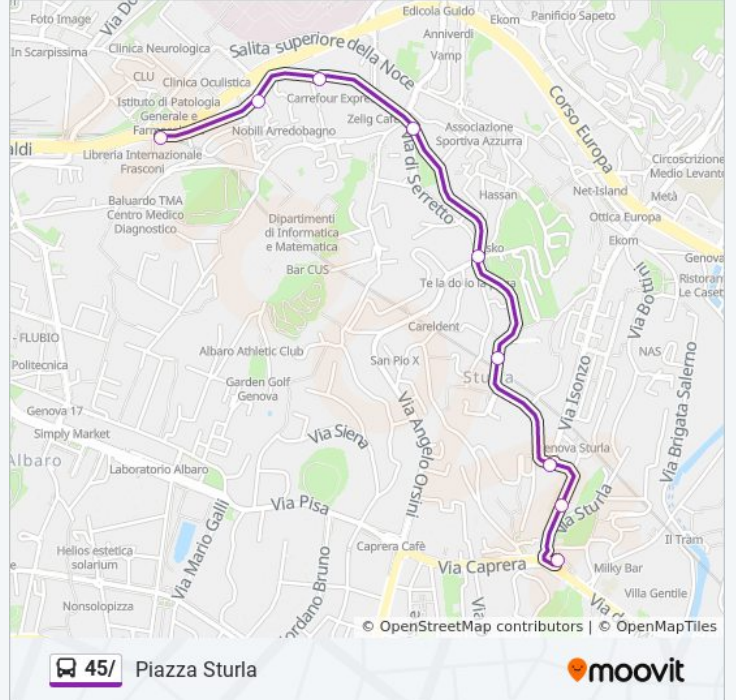

Fermate: 12

Durata del tragitto: 8 min

La linea in sintesi:

Direzione: Piazza Sturla

9 fermate

[VISUALIZZA GLI ORARI DELLA LINEA](#)

San Martino 1/Università

San Martino 2/Papigliano

San Martino 3/Rai

Sturla 1/San Martino

Sturla 2/Orsini

Sturla 3/Marras

Sturla 4/Sturla FS

Sturla 5/Istituto King

Piazza Sturla/Chiesa

Orari della linea bus 45/

Orari di partenza verso Piazza Sturla:

lunedì	05:48
martedì	05:48
mercoledì	05:48
giovedì	05:48
venerdì	05:48
sabato	Non in Servizio
domenica	Non in Servizio

Informazioni sulla linea bus 45/

Direzione: Piazza Sturla

Fermate: 9

Durata del tragitto: 5 min

La linea in sintesi:

Orari, mappe e fermate della linea bus 45/ disponibili in un PDF su moovitapp.com. Usa [App Moovit](#) per ottenere tempi di attesa reali, orari di tutte le altre linee o indicazioni passo-passo per muoverti con i mezzi pubblici a Genova e Savona.