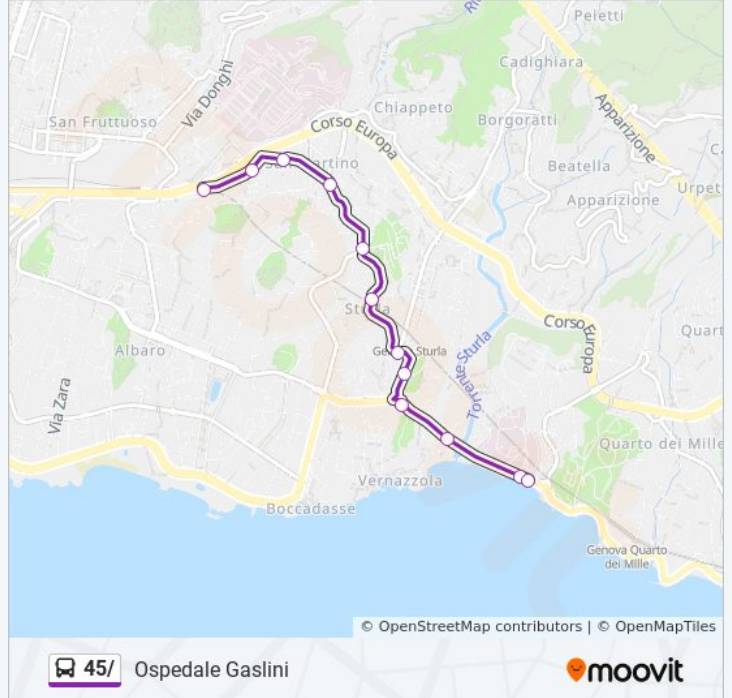

45/

Ospedale Gaslini

Visualizza In Una Pagina Web

La linea bus 45/ (Ospedale Gaslini) ha 2 percorsi. Durante la settimana è operativa:

(1) Ospedale Gaslini: 12:40(2) Piazza Sturla: 05:48

Usa Moovit per trovare le fermate della linea bus 45/ più vicine a te e scoprire quando passerà il prossimo mezzo della linea bus 45/

Direzione: Ospedale Gaslini

12 fermate

[VISUALIZZA GLI ORARI DELLA LINEA](#)

San Martino 1/Università

San Martino 2/Papigliano

San Martino 3/Rai

Sturla 1/San Martino

Sturla 2/Orsini

Sturla 3/Marras

Sturla 4/Sturla FS

Sturla 5/Istituto King

Piazza Sturla/Chighizola

Mille/Brigata Salerno

V Maggio 1/Ospedale Gaslini

V Maggio 5/Ospedale Gaslini

Orari della linea bus 45/

Fermate: 12

Durata del tragitto: 8 min

La linea in sintesi:

Direzione: Piazza Sturla

9 fermate

[VISUALIZZA GLI ORARI DELLA LINEA](#)

San Martino 1/Università

San Martino 2/Papigliano