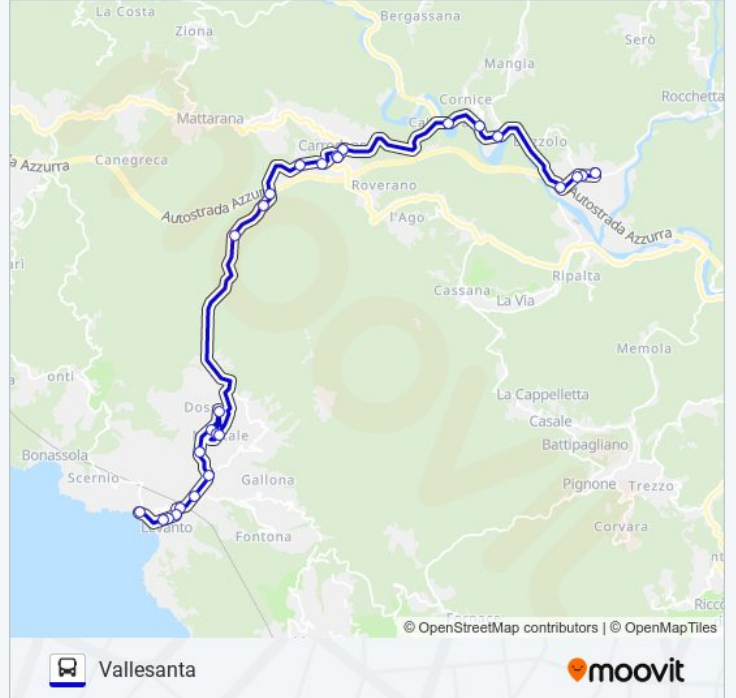

Abetaia

Montale

Località Piana

Frazione Casella

Località Fattore

Località Casa Tadei

San Gottardo Via Zoppi

Levanto Ospedale

Muro Ferrovia

Levanto - Incrocio Via Nuovo Mercato

Sc.El.Levanto

Corso Roma 2

Vallesanta

Orari, mappe e fermate della linea bus LEVANTO LUNGOMARE disponibili in un PDF su moovitapp.com. Usa App Moovit per ottenere tempi di attesa reali, orari di tutte le altre linee o indicazioni passo-passo per muoverti con i mezzi pubblici a Genova e Savona.

© 2024 Moovit - Tutti i diritti riservati