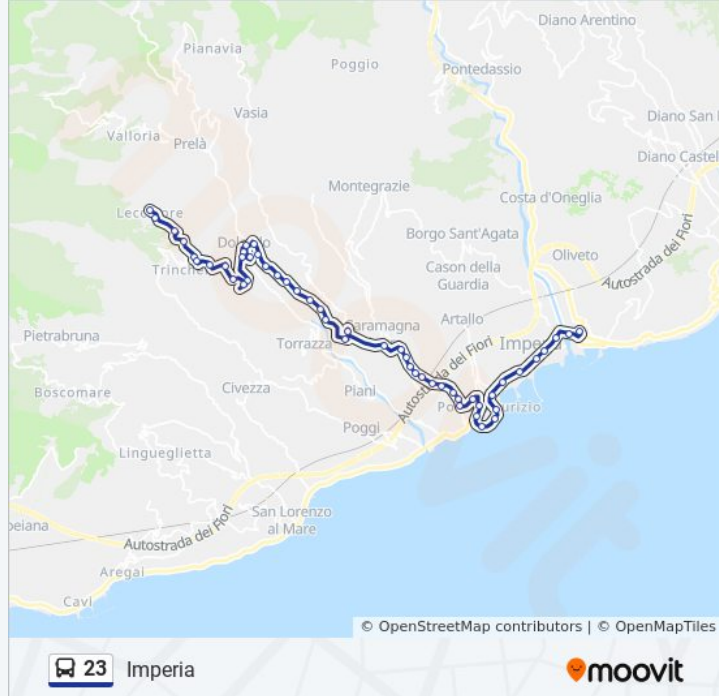

Via Clavi

Piani - Piazza Della Chiesa

Via Della Chiesa Di Piani

Via Littardi

Via Littardi

Via Caprile

Via Littardi

Via Littardi

Via Nizza (Università)

Corso Garibaldi Fr. 110

Corso Garibaldi Fr. 86

Corso Garibaldi Fr. 58

Viale Matteotti 22

Via Battaglione Alpini Pieve Di Teco

Viale Matteotti, Corso Roosvelt
Viale Matteotti (Municipio)
Piazza Della Vittoria
Viale Matteotti 120
Ponte Impero
Largo Nanollo Piana (Stallo 2)

Direzione: Lecchiore

48 fermate

[VISUALIZZA GLI ORARI DELLA LINEA](#)

Largo Nanollo Piana (Stallo 2)
Ponte Impero
Viale Matteotti 177
Piazza Della Vittoria
Viale Matteotti (Municipio)
Viale Matteotti 147
Viale Matteotti 79
Viale Matteotti 31
Corso Garibaldi 58
Corso Garibaldi 80
Piazza Ricci
Via Airenti
Via Airenti
Via Airenti
Via Airenti
Via Airenti
Via Airenti
Via Airenti
Via Airenti
Via Caramagna
Via Caramagna
Via Caramagna
Via Dolcedo
Via Dolcedo (Bivio Vasia)