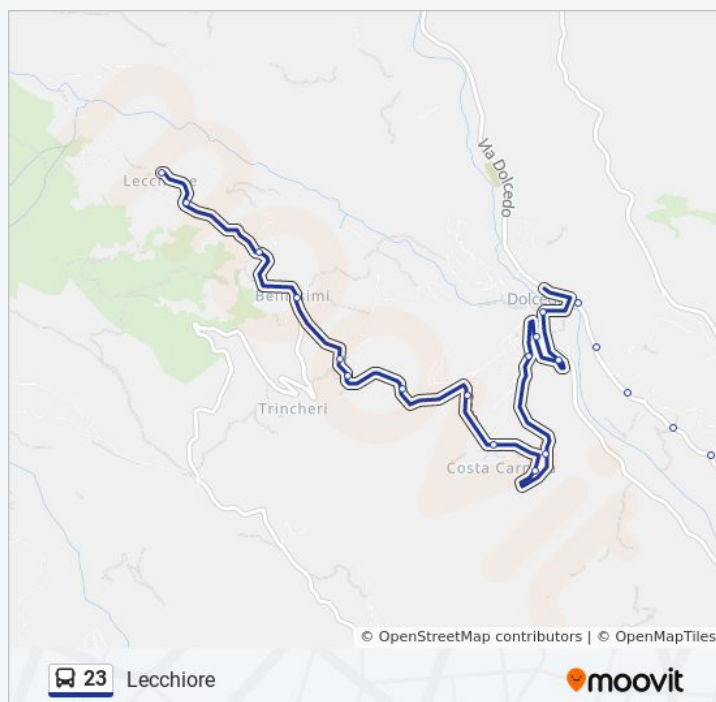

Direzione: Lecchiore

48 fermate

[VISUALIZZA GLI ORARI DELLA LINEA](#)

Largo Nanollo Piana (Stallo 2)
Ponte Impero
Viale Matteotti 177
Piazza Della Vittoria
Viale Matteotti (Municipio)
Viale Matteotti 147
Viale Matteotti 79
Viale Matteotti 31
Corso Garibaldi 58
Corso Garibaldi 80
Piazza Ricci
Via Airenti
Via Airenti
Via Airenti
Via Airenti
Via Airenti
Via Airenti
Via Airenti
Via Airenti
Via Caramagna
Via Caramagna
Via Caramagna
Via Dolcedo
Via Dolcedo (Bivio Vasia)

Orari della linea bus 23

Orari di partenza verso Lecchiore:

lunedì	06:10 - 18:55
martedì	06:10 - 18:55
mercoledì	06:10 - 18:55
giovedì	06:10 - 18:55
venerdì	06:10 - 18:55
sabato	06:10 - 18:55
domenica	Non in Servizio

Informazioni sulla linea bus 23

Direzione: Lecchiore

Fermate: 48

Durata del tragitto: 13 min

La linea in sintesi:

Via Dolcedo (Strada Colla)

Via Dolcedo

Via Dolcedo

Via Dolcedo

Via Dolcedo

Isolalunga - Via Garibaldi

Isolalunga - Via Garibaldi

Isolalunga - Via Garibaldi

Isolalunga - Via Garibaldi

Dolcedo - Via Garibaldi

Dolcedo - Piazza Doria