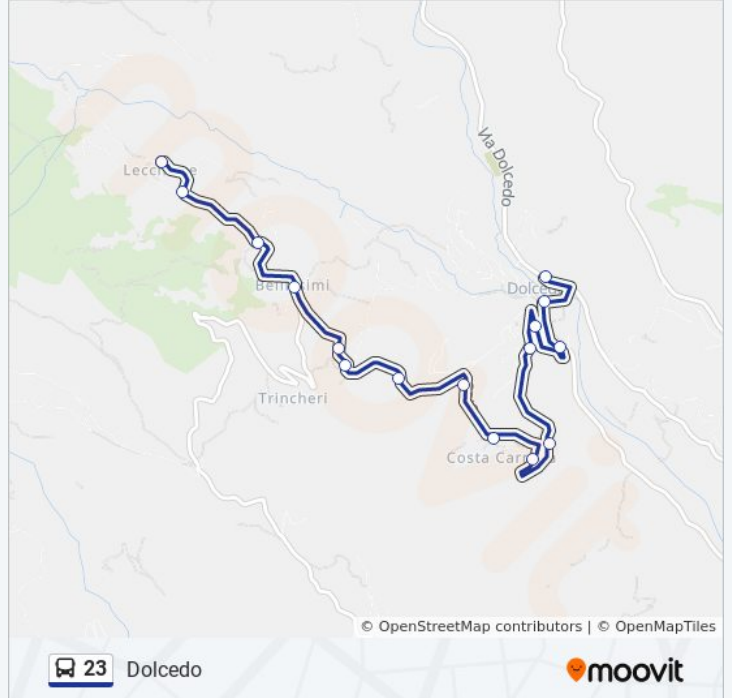

Direzione: Dolcedo

16 fermate

[VISUALIZZA GLI ORARI DELLA LINEA](#)

Lecchiore - Piazza Benza

Lecchiore - Via Castellazzo

Borgata Magliani

Bellissimi - Via Castellazzo

Bellissimi - Ville

Dolcedo - Via Delle Rimembranze

Dolcedo - Piazza Berti

Dolcedo - Via Garibaldi

Orari della linea bus 23

Orari di partenza verso Dolcedo:

lunedì	13:30
martedì	13:30
mercoledì	13:30
giovedì	13:30
venerdì	13:30
sabato	13:30
domenica	Non in Servizio

Informazioni sulla linea bus 23

Direzione: Dolcedo

Fermate: 16

Durata del tragitto: 11 min

La linea in sintesi:

Direzione: Imperia

57 fermate

[VISUALIZZA GLI ORARI DELLA LINEA](#)

Informazioni sulla linea bus 23

Direzione: Imperia

Fermate: 57

Durata del tragitto: 42 min

La linea in sintesi:

Imperia - Strada Provinciale 41

Località Clavi

Strada Torrazza (Chiesa)