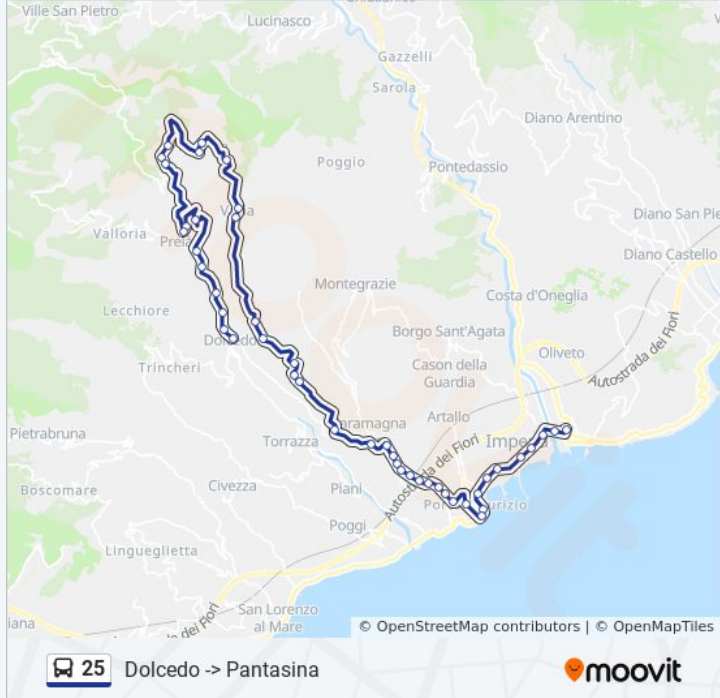

Via Vasia

Via Vasia

Via Vasia

Via Vasia

Vasia - Via Imperia

Vasia - Piazza Adele Alfieri

Vasia - Torretta

Pianavia - Via Vittorio Veneto

Prelà - Via Dolcedo

Dolcedo - Strada Provinciale 39

Dolcedo - Cimitero

Dolcedo - Via Garibaldi

Dolcedo - Via Garibaldi

Direzione: Imperia

47 fermate

[VISUALIZZA GLI ORARI DELLA LINEA](#)

Isolalunga - Via Garibaldi

Isolalunga - Via Garibaldi

Isolalunga - Via Garibaldi

Via Dolcedo

Via Dolcedo

Via Dolcedo

Via Dolcedo

Via Dolcedo (Strada Colla)