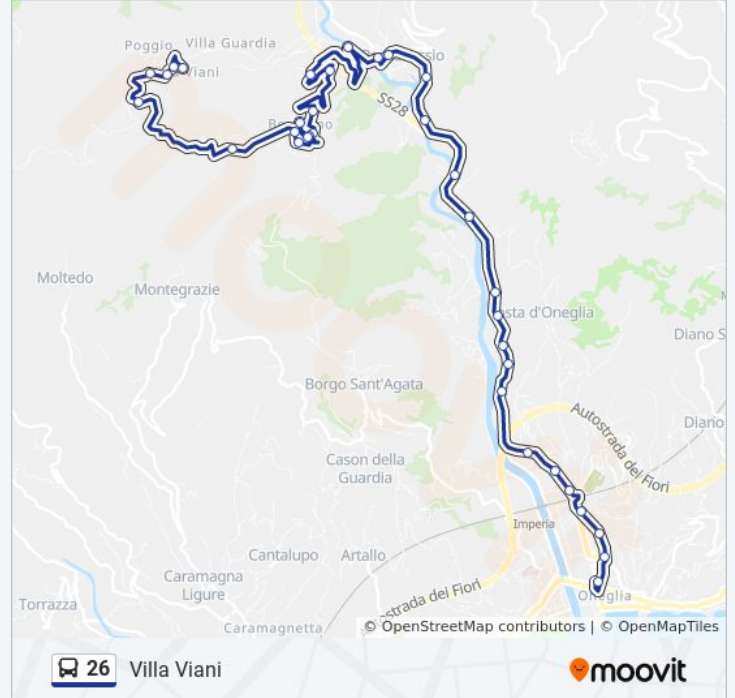

Pontedassio - Sgorreto Bennet

Pontedassio - Via Nazionale

Pontedassio - Via Torino

Pontedassio - Via Agnesi

Pontedassio - Via Garibaldi

### Informazioni sulla linea bus 26

**Direzione:** Villa Viani

**Fermate:** 34

**Durata del tragitto:** 29 min

**La linea in sintesi:**

Pontedassio - Bivio Bestagno

Pontedassio - Strada Provinciale 33

Pontedassio - Strada Provinciale 33

Bestagno - Via Provinciale

Bestagno - Via San Giacomo

Bestagno - Bivio Villa Viani

Bestagno - Piazza Duomo

Bestagno - Bivio Villa Viani

Bestagno - Via Provinciale

Bestagno - Via Provinciale

Bestagno - Via Provinciale

Bivio Ciancavarè

Villa Viani - Via Costa

Villa Viani - Borgo Barnato

Villa Viani - Via Colombo

Villa Viani - Piazza Viani

Orari, mappe e fermate della linea bus 26 disponibili in un PDF su [moovitapp.com](https://moovitapp.com). Usa [App Moovit](#) per ottenere tempi di attesa reali, orari di tutte le altre linee o indicazioni passo-passo per muoverti con i mezzi pubblici a Genova e Savona.