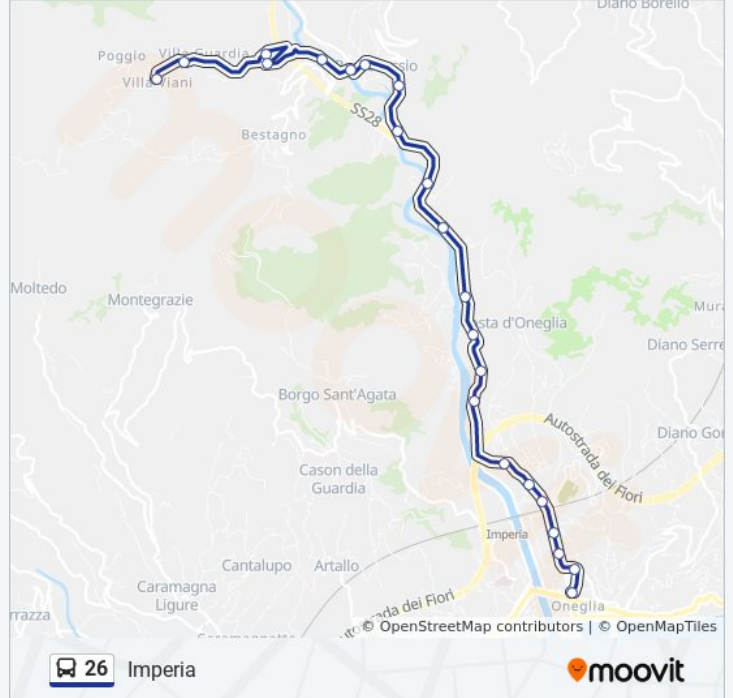

## Informazioni sulla linea bus 26

**Direzione:** Imperia

**Fermate:** 22

**Durata del tragitto:** 23 min

**La linea in sintesi:**

### Direzione: Villa Viani

34 fermate

[VISUALIZZA GLI ORARI DELLA LINEA](#)

Largo Nanollo Piana (Stallo 2)

Via XXV Aprile 18

Via XXV Aprile 114

Via XXV Aprile 186

Via Nazionale 4

Pontedassio - Sgorreto Bennet

Pontedassio - Via Nazionale

Pontedassio - Via Torino

Pontedassio - Via Agnesi

Pontedassio - Via Garibaldi