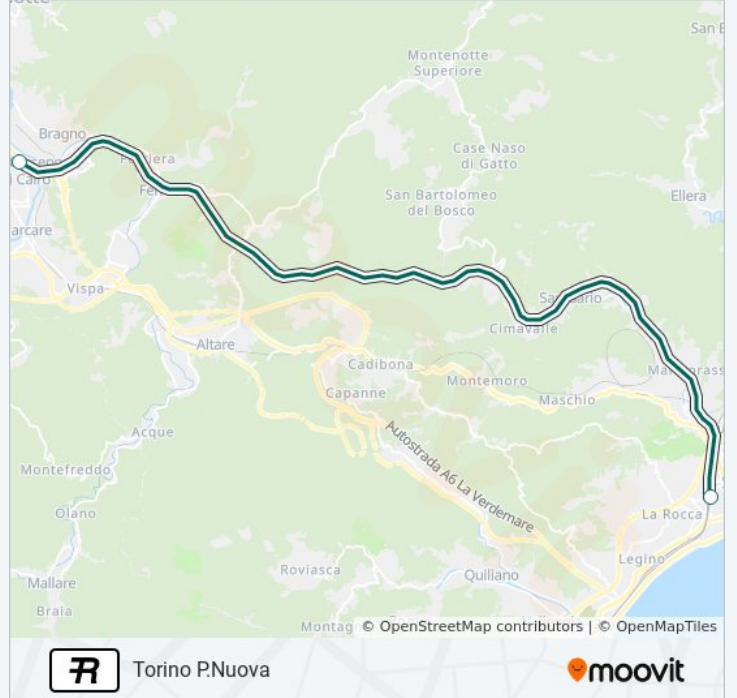

Fossano

[Visualizza In Una Pagina Web](#)

La linea treno R (Fossano) ha 3 percorsi. Durante la settimana è operativa:

(1) Fossano: 18:00(2) Savona: 14:13 - 22:13(3) Torino P.Nuova: 05:31 - 07:31

Usa Moovit per trovare le fermate della linea treno R più vicine a te e scoprire quando passerà il prossimo mezzo della linea treno R

### Informazioni sulla linea treno R

**Direzione:** Savona

**Fermate:** 2

**Durata del tragitto:** 23 min

**La linea in sintesi:**

**Direzione: Torino P.Nuova**

2 fermate

[VISUALIZZA GLI ORARI DELLA LINEA](#)

### Orari della linea treno R

Orari di partenza verso Torino P.Nuova:

lunedì	05:31 - 07:31
martedì	05:31 - 07:31
mercoledì	05:31 - 07:31
giovedì	05:31 - 07:31
venerdì	05:31 - 07:31
sabato	05:31 - 07:31
domenica	05:31 - 07:31

### Informazioni sulla linea treno R

**Direzione:** Torino P.Nuova

**Fermate:** 2

**Durata del tragitto:** 21 min

**La linea in sintesi:**

Orari, mappe e fermate della linea treno R disponibili in un PDF su [moovitapp.com](https://moovitapp.com). Usa [App Moovit](#) per ottenere tempi di attesa reali, orari di tutte le altre linee o indicazioni passo-passo per muoverti con i mezzi pubblici a Genova e Savona.