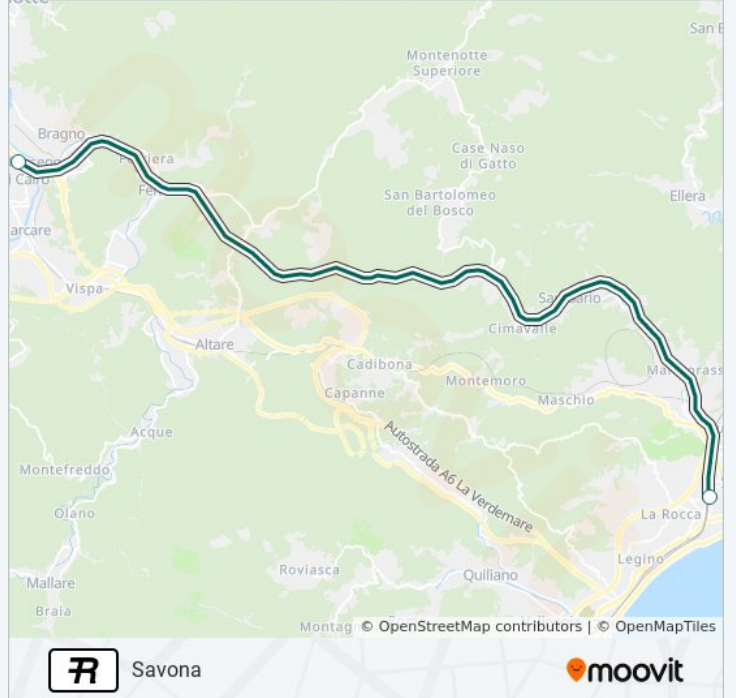

Fossano

[Visualizza In Una Pagina Web](#)

La linea treno R (Fossano) ha 3 percorsi. Durante la settimana è operativa:

(1) Fossano: 18:00(2) Savona: 14:13 - 22:13(3) Torino P.Nuova: 05:31 - 07:31

Usa Moovit per trovare le fermate della linea treno R più vicine a te e scoprire quando passerà il prossimo mezzo della linea treno R

**Direzione: Savona**

2 fermate

[VISUALIZZA GLI ORARI DELLA LINEA](#)

San Giuseppe Di Cairo

Savona

### Orari della linea treno R

Orari di partenza verso Savona:

lunedì	14:13 - 22:13
martedì	14:13 - 22:13
mercoledì	14:13 - 22:13
giovedì	14:13 - 22:13
venerdì	14:13 - 22:13
sabato	14:13 - 22:13
domenica	14:13 - 22:13

### Informazioni sulla linea treno R

**Direzione:** Savona

**Fermate:** 2

**Durata del tragitto:** 23 min

**La linea in sintesi:**

**Direzione: Torino P.Nuova**

2 fermate

[VISUALIZZA GLI ORARI DELLA LINEA](#)