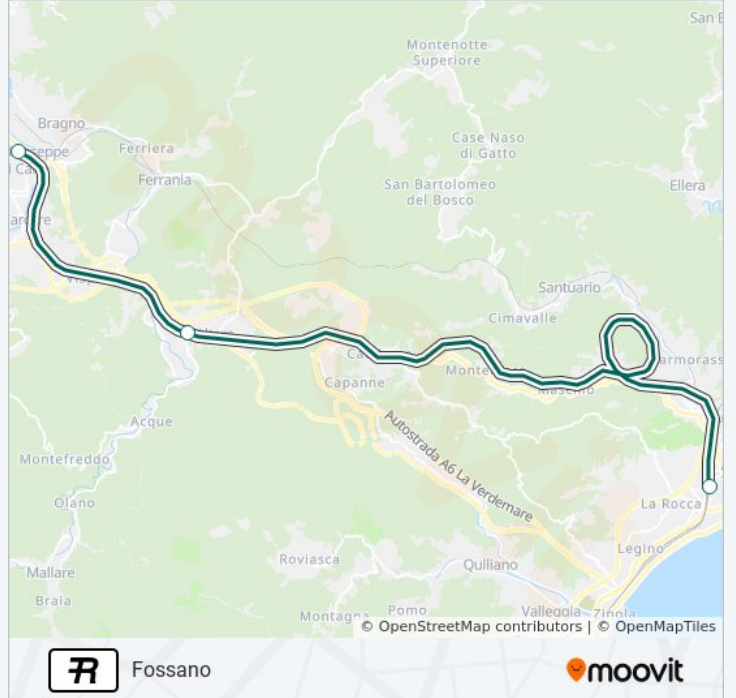

Fossano

[Visualizza In Una Pagina Web](#)

La linea treno R (Fossano) ha 3 percorsi. Durante la settimana è operativa:

(1) Fossano: 18:00(2) Savona: 14:13 - 22:13(3) Torino P.Nuova: 05:31 - 07:31

Usa Moovit per trovare le fermate della linea treno R più vicine a te e scoprire quando passerà il prossimo mezzo della linea treno R

**Direzione: Fossano**

3 fermate

[VISUALIZZA GLI ORARI DELLA LINEA](#)

Savona

Altare

San Giuseppe Di Cairo

**Orari della linea treno R**

Orari di partenza verso Fossano:

**Direzione: Savona**

2 fermate

[VISUALIZZA GLI ORARI DELLA LINEA](#)

San Giuseppe Di Cairo

Savona

### Informazioni sulla linea treno R

**Direzione:** Savona

**Fermate:** 2

**Durata del tragitto:** 23 min

**La linea in sintesi:**

**Direzione: Torino P.Nuova**

2 fermate

[VISUALIZZA GLI ORARI DELLA LINEA](#)