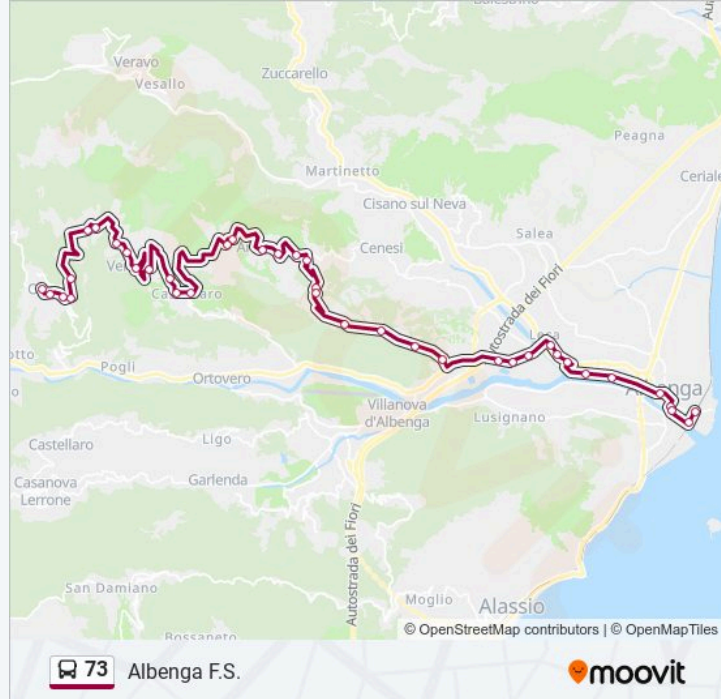

Informazioni sulla linea bus 73

Direzione: Albenga F.S.

Fermate: 39

Durata del tragitto: 42 min

La linea in sintesi:

Albenga - Regione Pertusi

Albenga - S.P.19

Albenga - Reg. Marixe

Albenga - S.P.19, 3

Albenga - S.P.19 (Bivio Coasco)

Bastia - Via Paccini 95

Bastia - Via Paccini 41 (Centro)

Bastia - Via Paccini 7

Leca - Piazza Bertora

Leca - Via Al Piemonte

Leca - Via Al Piemonte

Albenga - Viale Martiri Della Foce

Albenga - Viale Martiri Della Foce (Ospedale)

Albenga - Piazza Nenni

Albenga - Piazza Del Popolo

Albenga - Piazza Petrarca

Albenga - Via 25 Aprile

Capolinea Albenga Stazione FS