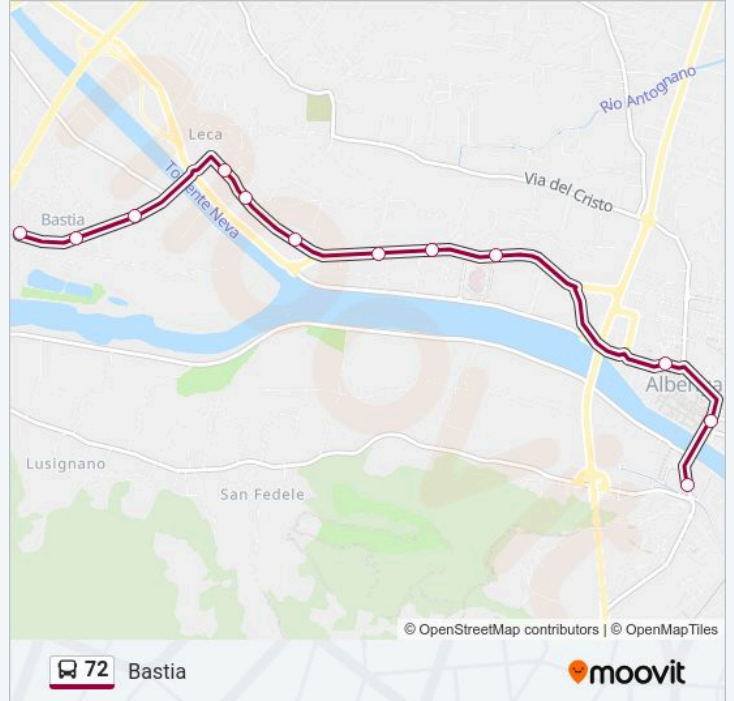

Direzione: Villanova

31 fermate

[VISUALIZZA GLI ORARI DELLA LINEA](#)

Capolinea Albenga Stazione FS

Albenga - Via Dei Patrioti

Albenga - Viale 8 Marzo

Albenga - Viale Pontelungo Fr. 104

Albenga - Viale Pontelungo 25

Albenga - Piazza Del Popolo

Albenga - Via Piave 57

Albenga - Via San Calocero

Albenga - Piazza Del Popolo

Albenga - Piazza Nenni

Albenga - Miranda (Sp 6)

Albenga - Via Piemonte (Ospedale) SP 582

Albenga - Via Piemonte (C/C Le Serre)

Albenga - Via Piemonte (Eurospin)

San Fedele - Via San Pietro (Sp 6)

San Fedele - Piazza Caduti

San Fedele - Via Treves (Sp 6)

Lusignano - Giarini

Orari della linea bus 72

Orari di partenza verso Villanova:

lunedì	07:25-16:33
martedì	07:25-16:33
mercoledì	07:25-16:33
giovedì	07:25-16:33
venerdì	07:25-16:33
sabato	07:25-16:33
domenica	14:25-16:02

Informazioni sulla linea bus 72

Direzione: Villanova

Fermate: 31

Durata del tragitto: 24 min

La linea in sintesi: