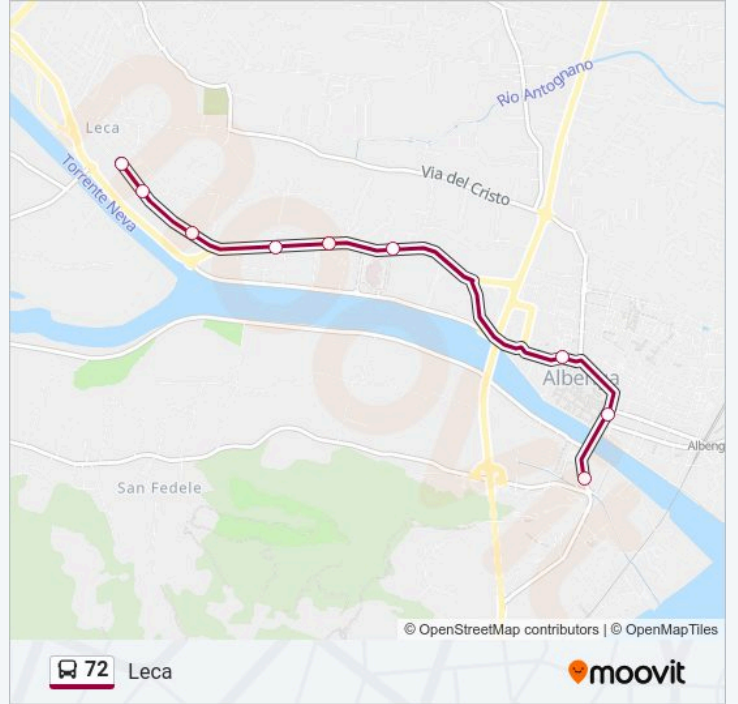

Direzione: Bastia

12 fermate

[VISUALIZZA GLI ORARI DELLA LINEA](#)

Albenga - Via Piave 57

Albenga - Piazza Del Popolo

Albenga - Piazza Nenni

Albenga - Via Piemonte (Ospedale) SP 582

Albenga - Via Piemonte (C/C Le Serre)

Bastia - Via Paccini Fr 95

Reg. Cascio-Molino - SP 6, Km 4

Coasco - SP 453

Villanova - Via Martiri

Villanova - Via Martiri 35 (Centro)

Villanova - Via Roma

Villanova - Via Roma (Bivio Aeroporto)

Direzione: Villanova Aeroporto

9 fermate

[VISUALIZZA GLI ORARI DELLA LINEA](#)

Albenga - Via Piave 57

Albenga - Piazza Del Popolo

Albenga - Piazza Nenni

Albenga - Via Piemonte (Ospedale) SP 582

Albenga - Via Piemonte (C/C Le Serre)

Albenga - Via Piemonte (Eurospin)

Informazioni sulla linea bus 72

Direzione: Leca

Fermate: 9

Durata del tragitto: 8 min

La linea in sintesi:

Orari, mappe e fermate della linea bus 72 disponibili in un PDF su moovitapp.com. Usa App Moovit per ottenere tempi di attesa reali, orari di tutte le altre linee o indicazioni passo-passo per muoverti con i mezzi pubblici a Genova.