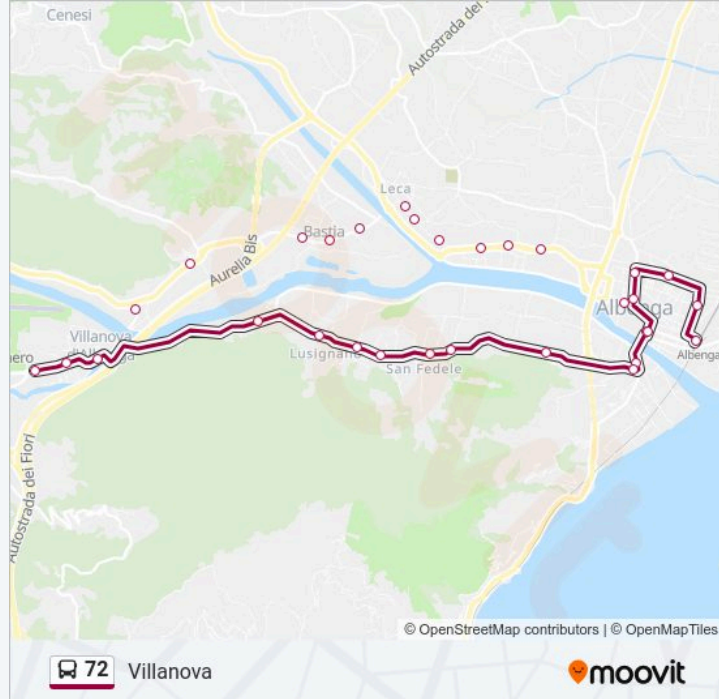

Albenga - Piazza Del Popolo

Albenga - Via Piave 57

Albenga - Via San Calocero

Albenga - Piazza Del Popolo

Albenga - Piazza Nenni

Albenga - Miranda (Sp 6)

Albenga - Via Piemonte (Ospedale) SP 582

Albenga - Via Piemonte (C/C Le Serre)

Durata del tragitto: 24 min

La linea in sintesi:

Lusignano - SP 6, 23

Leca - Via Al Piemonte

Leca - Via Al Piemonte (Poste)

Leca - Piazza Bertora

Bastia - Via Paccini 34

Bastia - Via Paccini 82 (Centro)

Bastia - Via Paccini Fr 95

Reg. Cascio-Molino - SP 6, Km 4

Coasco - SP 453

Villanova - Via Martiri

Villanova - Via Martiri 35 (Centro)

Villanova - Via Roma

Villanova - Via Roma (Bivio Aeroporto)

Direzione: Villanova Aeroporto