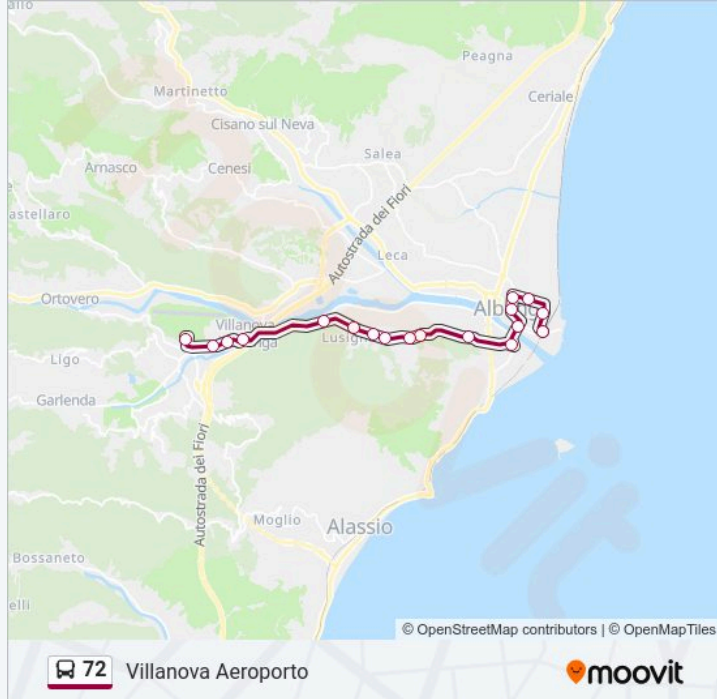

Albenga - Piazza Del Popolo

Albenga - Via Piave 57

Albenga - Via San Calocero

Albenga - Piazza Del Popolo

Albenga - Piazza Nenni

Albenga - Miranda (Sp 6)

Albenga - Via Piemonte (Ospedale) SP 582

Albenga - Via Piemonte (C/C Le Serre)

Bastia - Via Paccini Fr 95

Reg. Cascio-Molino - SP 6, Km 4

Coasco - SP 453

Villanova - Via Martiri

Villanova - Via Martiri 35 (Centro)

Villanova - Via Roma

Villanova - Via Roma (Bivio Aeroporto)

Direzione: Villanova Aeroporto

Informazioni sulla linea bus 72

Direzione: Villanova Aeroporto

Fermate: 18

Durata del tragitto: 26 min

La linea in sintesi:

Villanova - Via Roma (Bivio Aeroporto)

Riviera Airport

Direzione: Leca

9 fermate

[VISUALIZZA GLI ORARI DELLA LINEA](#)

Albenga - Via Piave 57

Albenga - Piazza Del Popolo

Albenga - Piazza Nenni

Albenga - Via Piemonte (Ospedale) SP 582

Albenga - Via Piemonte (C/C Le Serre)

Albenga - Via Piemonte (Eurospin)