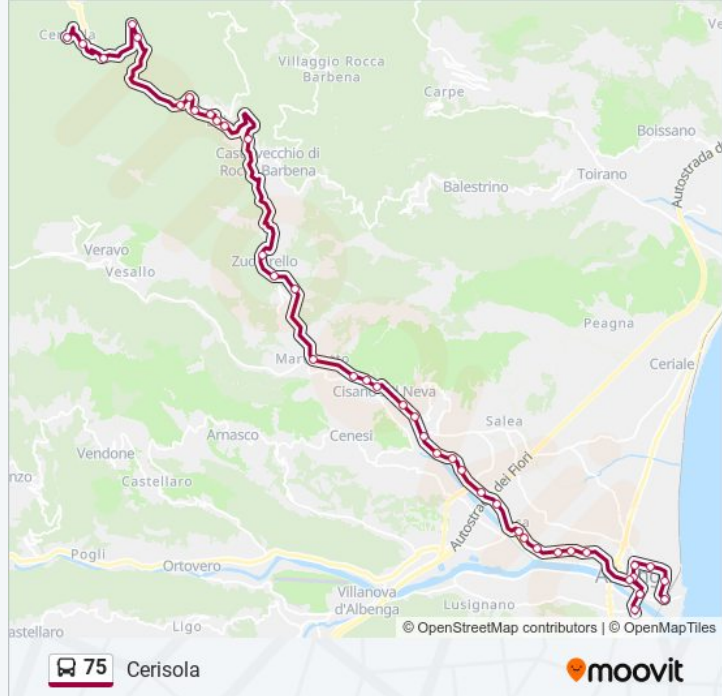

Cisano Sul Neva - Begudda

Cisano Sul Neva - Martinetto

Zuccarello - Strada Statale 582, 11

Zuccarello - Chiesa

Zuccarello - Strada Statale 582

Castelvecchio - Bivio Centro

Erli - Municipio

Erli - Via Piemonte

Erli - Via Piemonte, Carpeneta

Erli - Bivio Praetto

Erli - Bivio Via Berrioli

Erli - Berrioli

Erli - Strada Statale 582

Erli - Gazzo Sottano

Garessio - Bivio Cerisola

Garessio - Loc. Villa Croce (Cerisola)

Garessio - Cerisola

Direzione: Gazzo (→ Vecersio)

46 fermate

[VISUALIZZA GLI ORARI DELLA LINEA](#)

Capolinea Albenga Stazione FS

Albenga - Via Dei Patrioti

Albenga - Viale 8 Marzo

Albenga - Viale Pontelungo Fr. 104

Informazioni sulla linea bus 75

Direzione: Gazzo (→ Vecersio)

Fermate: 46

Durata del tragitto: 55 min

La linea in sintesi:

Albenga - Piazza Nenni

Albenga - Via Piemonte (Ospedale) SP 582

Albenga - Via Piemonte (C/C Le Serre)