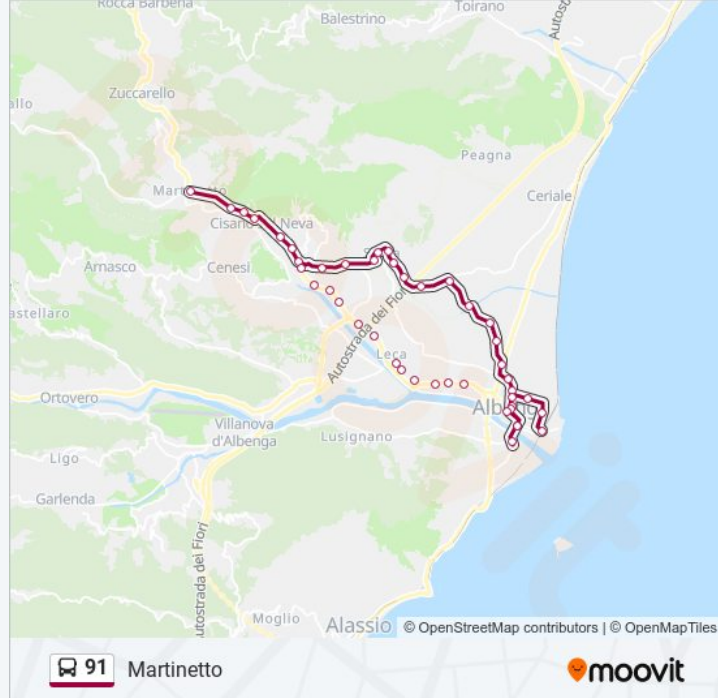

Orari della linea bus 91

Orari di partenza verso Martinetto:

lunedì	09:05 - 17:00
martedì	09:05 - 17:00
mercoledì	09:05 - 17:00
giovedì	09:05 - 17:00
venerdì	09:05 - 17:00
sabato	09:05 - 17:00
domenica	Non in Servizio

Informazioni sulla linea bus 91

Direzione: Martinetto

Fermate: 31

Durata del tragitto: 35 min

La linea in sintesi:

Albenga - Bivio Salea

Salea - Via I Costa Reale

Salea - Via II Costa Reale

Salea - Via Cisano, S.P.3

Cisano Sul Neva - Piamboschi

Cisano Sul Neva - Strada Provinciale 3

Cisano Sul Neva - Bivio Ceriale

Cisano Sul Neva - Strada Statale 582

Cisano Sul Neva - Bivio Via Raboa

Cisano Sul Neva - Municipio

Cisano Sul Neva - Via Colombo

Cisano Sul Neva - Begudda

Cisano Sul Neva - Martinetto

Orari, mappe e fermate della linea bus 91 disponibili in un PDF su moovitapp.com. Usa App Moovit per ottenere tempi di attesa reali, orari di tutte le altre linee o indicazioni passo-passo per muoverti con i mezzi pubblici a Genova e Savona.