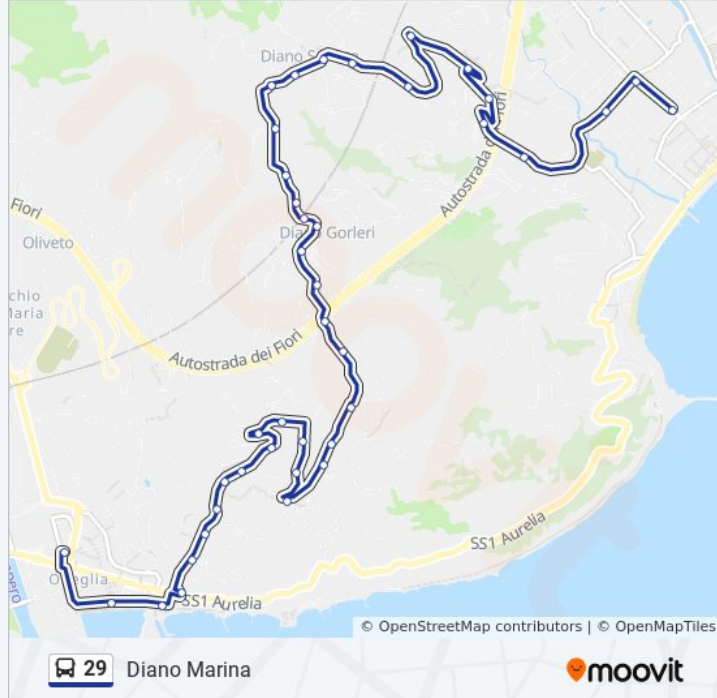

Gorleri - Strada Gorleri

Gorleri - Strada Gorleri

Serreta - Via Diano

Serreta - Via Diano

Serreta - Via Diano

Serreta - Via Diano

Calderina - Via Diano

Calderina - Bivio Muratori

Calderina - Via Diano

Calderina - Largo Sottotenente Novaro

Calderina - Via Diano

Calderina - Via Diano

Diano Marina - Via Diano Calderina

Diano Marina - Via Battisti

Diano Marina - Via Battisti

Direzione: Gorleri