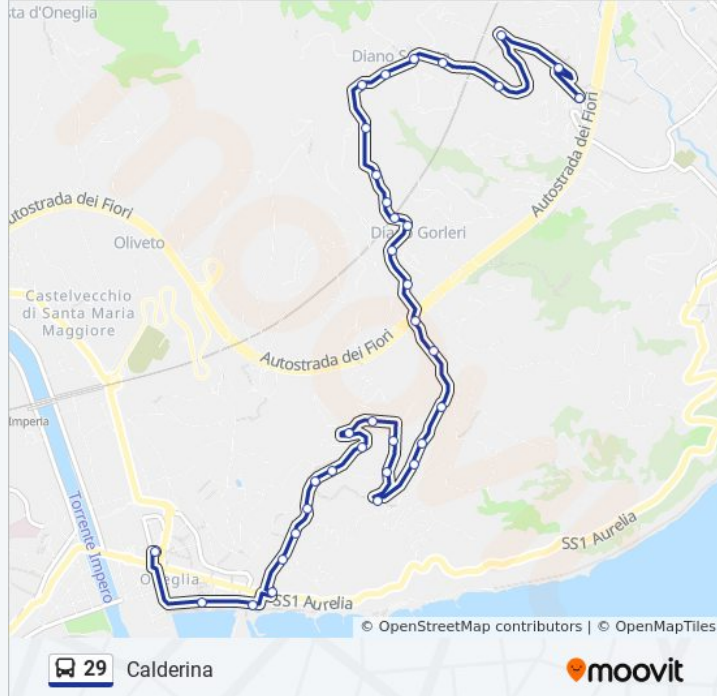

Informazioni sulla linea bus 29

Direzione: Calderina

Fermate: 35

Durata del tragitto: 19 min

La linea in sintesi:

Gorleri - Via San Leonardo

Gorleri - Via San Leonardo

Gorleri - Via San Leonardo

Gorleri - Via San Leonardo

Gorleri - Strada Gorleri

Gorleri - Strada Gorleri

Gorleri - Strada Gorleri

Serreta - Via Diano

Serreta - Via Diano

Serreta - Via Diano

Serreta - Via Diano

Calderina - Via Diano

Calderina - Bivio Muratori

Calderina - Via Diano

Calderina - Largo Sottotenente Novaro

Direzione: Diano Marina

40 fermate

[VISUALIZZA GLI ORARI DELLA LINEA](#)

Largo Nanollo Piana (Stallo 2)

Piazza Andrea Doria

Piazza Nino Bixio

Via Calderina

Via Calderina

Via Calderina

Via Calderina

Via Calderina

Via Calderina