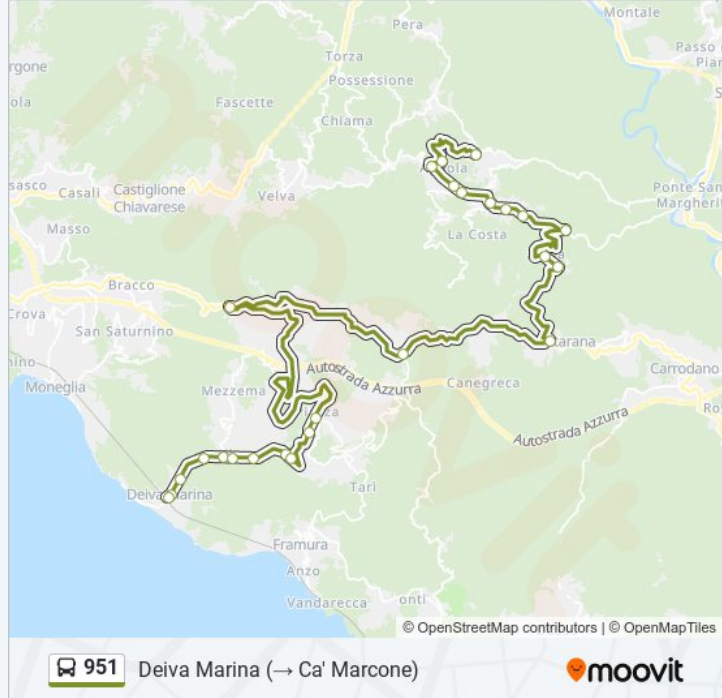

Cà Mirò

Cà Miro

Bivio Ponte Di Mezzema

Centro Sportivo

Loc. Pozzo

Bivio Stazione F.S.

Deiva F.S.

Orari, mappe e fermate della linea bus 951 disponibili in un PDF su moovitapp.com. Usa App Moovit per ottenere tempi di attesa reali, orari di tutte le altre linee o indicazioni passo-passo per muoverti con i mezzi pubblici a Genova e Savona.

© 2024 Moovit - Tutti i diritti riservati