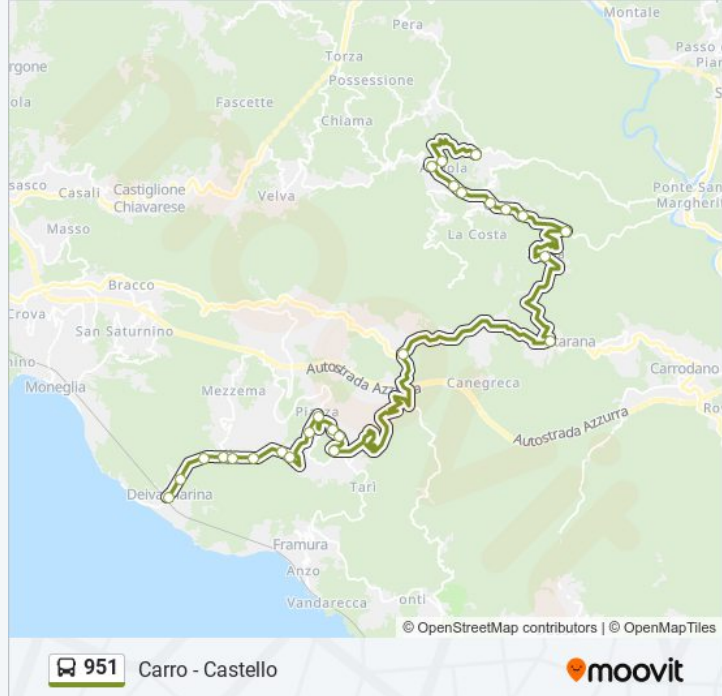

Informazioni sulla linea bus 951

Direzione: Carro - Castello

Fermate: 25

Durata del tragitto: 47 min

La linea in sintesi:

Bivio Per Agnola

Bivio Per Castello

Bivio Per Pianelle

Castello (Centro)

Direzione: Carro - Castello (→ Ca' Marcone)

22 fermate

[VISUALIZZA GLI ORARI DELLA LINEA](#)

Deiva F.S.

Loc. Pozzo

Centro Sportivo

Bivio Ponte Di Mezzema

Informazioni sulla linea bus 951

Direzione: Deiva Marina

Fermate: 26

Durata del tragitto: 50 min

La linea in sintesi:

Camping Valdeiva

Cà Mirò

Cà Miro