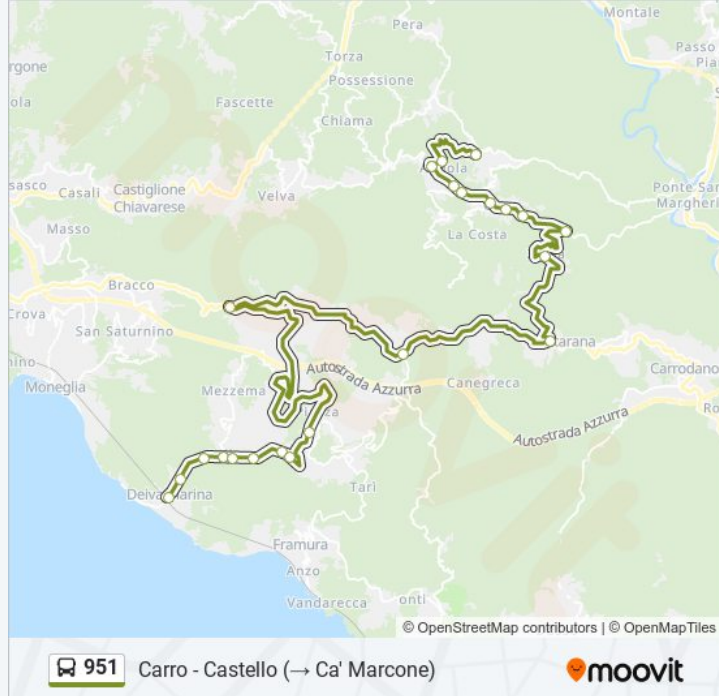

Fermate: 22

Durata del tragitto: 57 min

La linea in sintesi:

Bivio Per Agnola

Bivio Per Castello

Bivio Per Pianelle

Castello (Centro)

Direzione: Deiva Marina

26 fermate

[VISUALIZZA GLI ORARI DELLA LINEA](#)

Castello (Centro)

Bivio Per Pianelle

Bivio Per Castello

Bivio Per Agnola

Bivio Per Pavareto

Cimitero Di Carro/Capolinea

Croce Verde Carro

Via Aldo Moro-Loc.Travo

Bivio Ziona

Bv. Ziona

Piazza Cerro

Mattarana

Località Baracca

Passano

Informazioni sulla linea bus 951

Direzione: Deiva Marina

Fermate: 26

Durata del tragitto: 50 min

La linea in sintesi:

Camping Valdeiva

Cà Mirò

Cà Miro