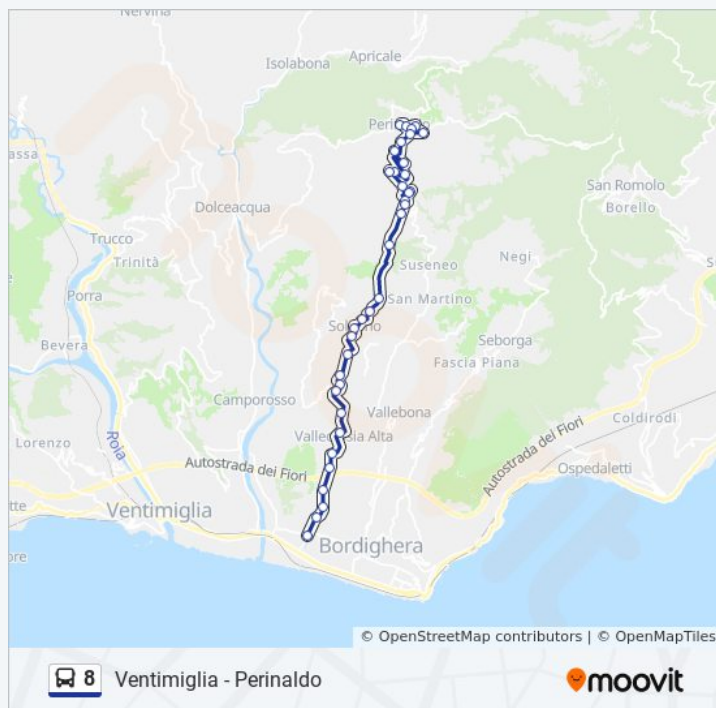

### Informazioni sulla linea bus 8

**Direzione:** Vallecrosia

**Fermate:** 36

**Durata del tragitto:** 32 min

**La linea in sintesi:**