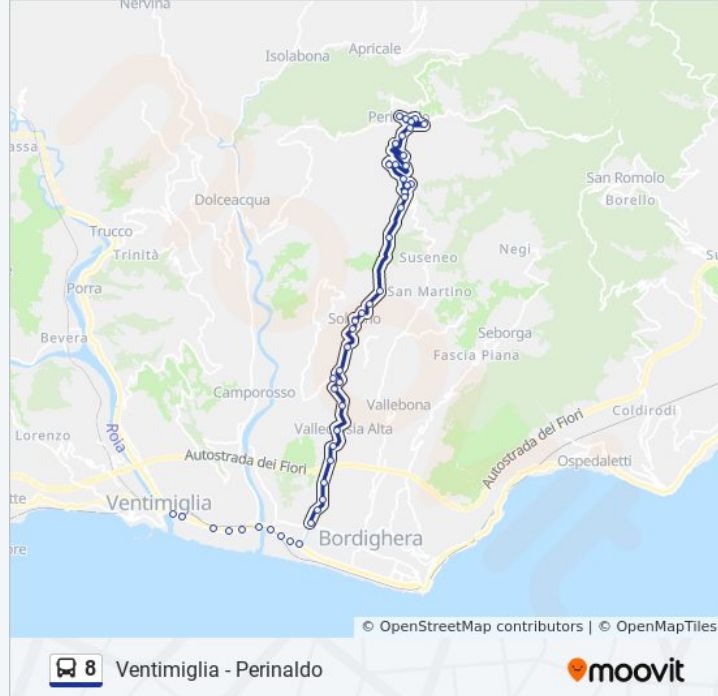

Soldano - Corso Verbone

Soldano - Corso Verbone

Soldano - Corso Verbone

Soldano - Corso Verbone

Perinaldo - Strada Provinciale 59

Perinaldo - Strada Provinciale 59

Perinaldo - Bivio San Martino

Perinaldo - Strada Provinciale 59

Perinaldo - Strada Provinciale 59

Perinaldo - Strada Provinciale 59

Perinaldo - Strada Provinciale 59

Perinaldo - Strada Provinciale 59

Perinaldo - Strada Provinciale 59

Perinaldo - Località Villa

Perinaldo - Località Scoglio

Perinaldo - Strada Provinciale 59

Perinaldo - Visitazione

Perinaldo - Strada Provinciale 61

Perinaldo - Santa Giusta

Perinaldo - Bivio San Romolo

Perinaldo - Via Genova

Perinaldo - Via Gramsci

Perinaldo - Piazza Santa Croce

### Direzione: Vallecrosia

36 fermate

[VISUALIZZA GLI ORARI DELLA LINEA](#)

Perinaldo - Piazza Santa Croce

Perinaldo - Via Gramsci

Perinaldo - Via Genova