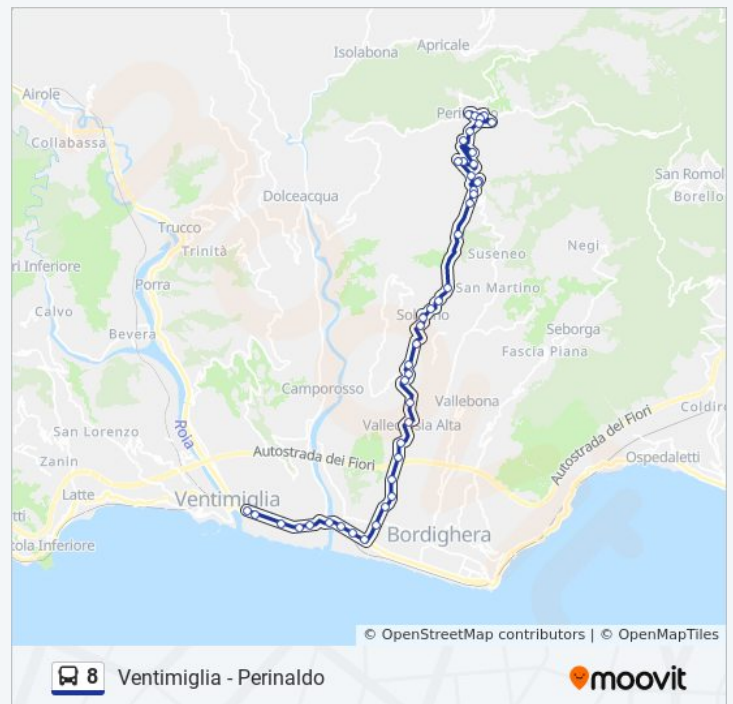

San Biagio Della Cima - Via Provinciale

San Biagio Della Cima - Piazza Vittorio Veneto

## Orari della linea bus 8

Orari di partenza verso Ventimiglia:

lunedì	06:00 - 13:55
martedì	06:00 - 13:55
mercoledì	06:00 - 13:55
giovedì	06:00 - 13:55
venerdì	06:00 - 13:55
sabato	06:00 - 13:55
domenica	10:00 - 18:35

## Informazioni sulla linea bus 8

**Direzione:** Ventimiglia

**Fermate:** 46

**Durata del tragitto:** 37 min

**La linea in sintesi:**

Vallecrosia - Strada Provinciale 59

Vallecrosia - Bivio Vallecrosia Alta