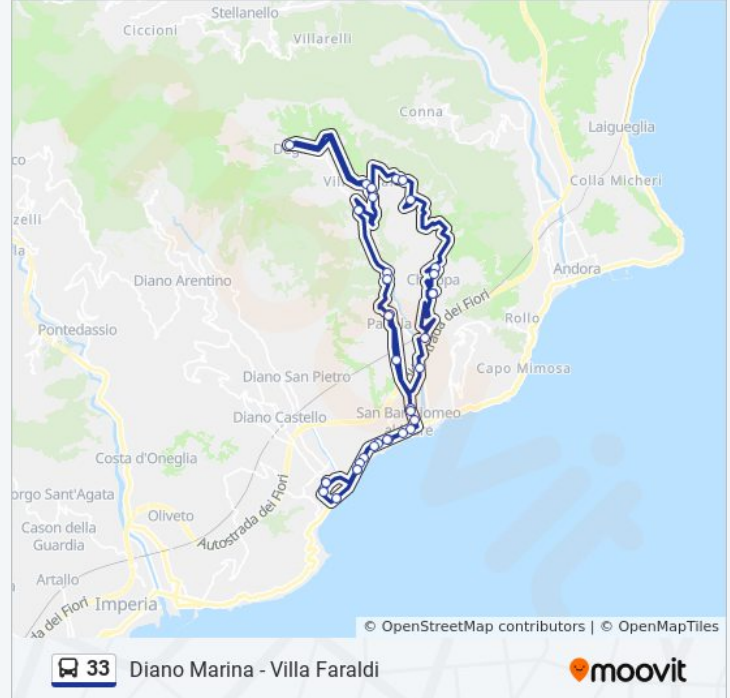

### Direzione: Villa Faraldi - Diano Marina

36 fermate

[VISUALIZZA GLI ORARI DELLA LINEA](#)

- Diano Marina - Via Battisti
- Diano Marina - Piazza Mazzini
- Diano Marina - Corso Garibaldi
- Diano Marina - Via Ardoino
- Diano Marina - Via Ardoino
- Diano Marina - Via Ardoino
- San Bartolomeo A/M - Via Aurelia
- San Bartolomeo A/M - Via Roma
- San Bartolomeo A/M - Via Roma
- San Bartolomeo A/M - Via Pairola
- Pairola - Via Luvea
- San Bartolomeo A/M - Via Faraldi
- San Bartolomeo A/M - San Simone
- San Bartolomeo A/M - Via Chiappa
- San Bartolomeo A/M - Chiappa
- San Bartolomeo A/M - Via Cà De Mai
- Tovo Faraldi - Piazza Sant'Antonio
- Tovo Faraldi - Via Ardoino
- Villa Faraldi - Tovetto
- Villa Faraldi - Via Cascione
- Deglio Di Villa Faraldi

### Informazioni sulla linea bus 33

**Direzione:** Villa Faraldi - Diano Marina

**Fermate:** 36

**Durata del tragitto:** 50 min

**La linea in sintesi:**

Villa Faraldi - Bivio Deglio

Villa Faraldi - Cimitero

Riva Faraldi Bivio

Molino Del Fico - Via Faraldi

Molino Del Fico - Bivio Pairola

Pairola - Via Luvea

San Bartolomeo A/M - Via Pairola

San Bartolomeo A/M - Via Roma

San Bartolomeo A/M - Via Aurelia

San Bartolomeo A/M - Via Aurelia

San Bartolomeo A/M - Via Aurelia

Diano Marina - Via Ardoino

Diano Marina - Via Ardoino

Diano Marina - Via Ardoino

Diano Marina - Via Battisti

Orari, mappe e fermate della linea bus 33 disponibili in un PDF su [moovitapp.com](https://moovitapp.com). Usa [App Moovit](https://moovitapp.com) per ottenere tempi di attesa reali, orari di tutte le altre linee o indicazioni passo-passo per muoverti con i mezzi pubblici a Genova e Savona.