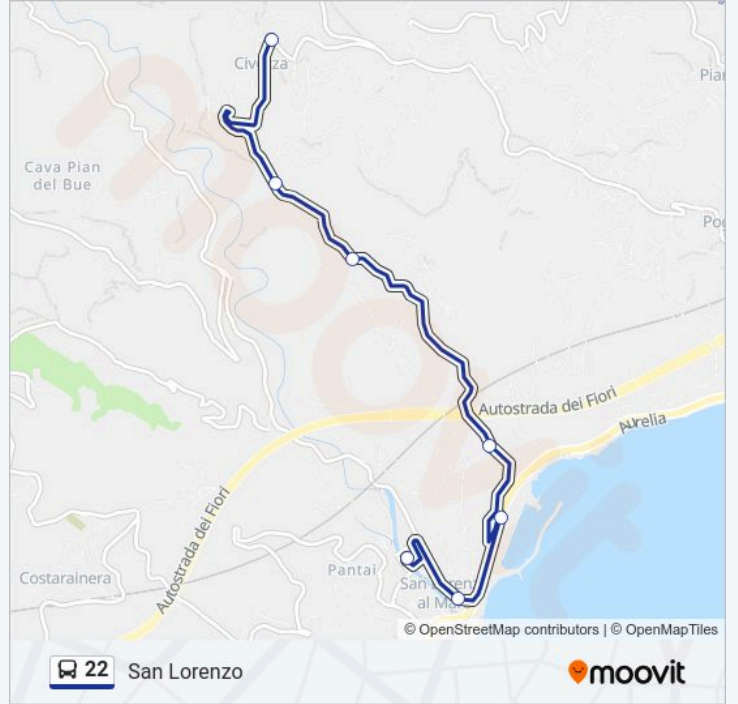

Viale Matteotti (Municipio)

Piazza Della Vittoria

Viale Matteotti 120

Ponte Impero

Largo Nanollo Piana (Stallo 2)

Direzione: San Lorenzo

7 fermate

[VISUALIZZA GLI ORARI DELLA LINEA](#)

Civezza - Centro

Civezza - San Salvatore

Civezza - Garossi

San Lorenzo - Ponticelli

San Lorenzo - Bivio Civezza

San Lorenzo - Via Pietrabruna

San Lorenzo - Via Lengueglia

Orari della linea bus 22

Direzione: San Lorenzo

Fermate: 7

Durata del tragitto: 9 min

La linea in sintesi:

Orari, mappe e fermate della linea bus 22 disponibili in un PDF su moovitapp.com. Usa App Moovit per ottenere tempi di attesa reali, orari di tutte le altre linee o indicazioni passo-passo per muoverti con i mezzi pubblici a Genova e Savona.