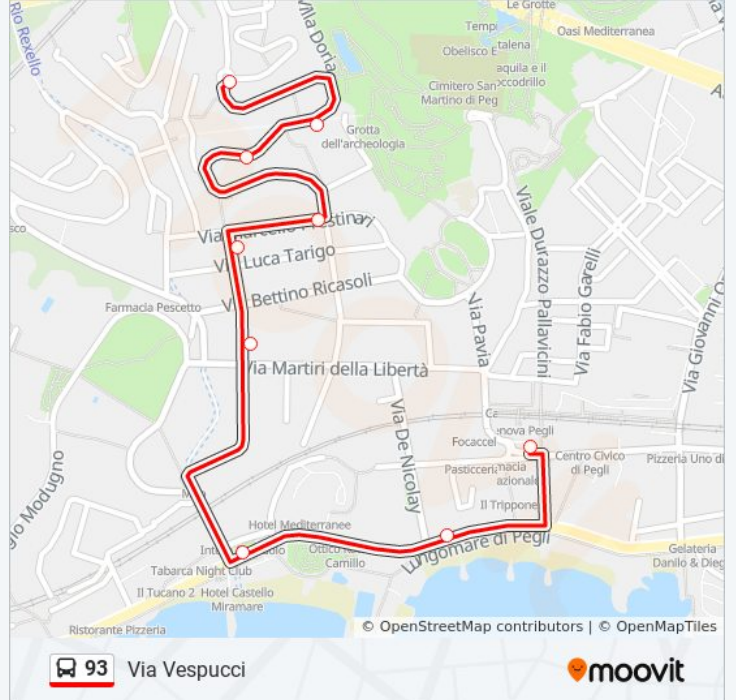

Direzione: Pegli F.S.

7 fermate

[VISUALIZZA GLI ORARI DELLA LINEA](#)

Vespucci/Capolinea

Vespucci 1/Civitali

Vespucci 2

Vespucci 3/Prestinari

Martiri Liberta'/De Nicolay

Informazioni sulla linea bus 93

Direzione: Pegli F.S.

Fermate: 7

Durata del tragitto: 4 min

La linea in sintesi:

Direzione: Via Vespucci

9 fermate

[VISUALIZZA GLI ORARI DELLA LINEA](#)

Vespucci/Capolinea

Orari della linea bus 93

Orari di partenza verso Via Vespucci:

lunedì	06:30 - 20:20
martedì	06:30 - 20:20
mercoledì	06:30 - 20:20
giovedì	06:30 - 20:20
venerdì	06:30 - 20:20
sabato	06:30 - 20:20
domenica	09:10 - 20:20

Informazioni sulla linea bus 93

Direzione: Via Vespucci

Fermate: 9

Durata del tragitto: 4 min

La linea in sintesi:

Orari, mappe e fermate della linea bus 93 disponibili in un PDF su moovitapp.com. Usa [App Moovit](#) per ottenere tempi di attesa reali, orari di tutte le altre linee o indicazioni passo-passo per muoverti con i mezzi pubblici a Genova e Savona.