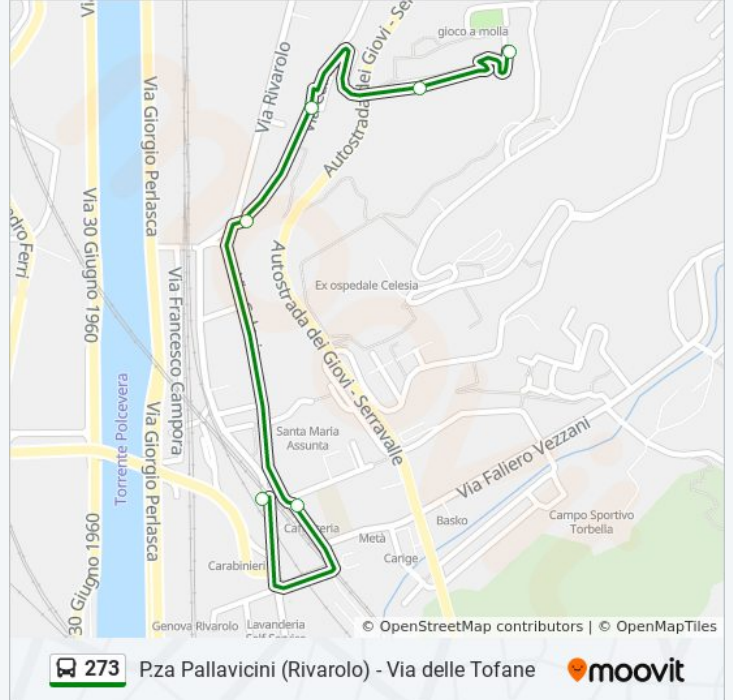

Orari, mappe e fermate della linea bus 273 disponibili in un PDF su moovitapp.com. Usa [App Moovit](#) per ottenere tempi di attesa reali, orari di tutte le altre linee o indicazioni passo-passo per muoverti con i mezzi pubblici a Genova e Savona.

[Scopri Moovit](#) • [Soluzioni MaaS](#) • [Paesi disponibili](#) • [Mooviter Community](#)

© 2023 Moovit - Tutti i diritti riservati

Controlla gli orari di arrivo in tempo reale