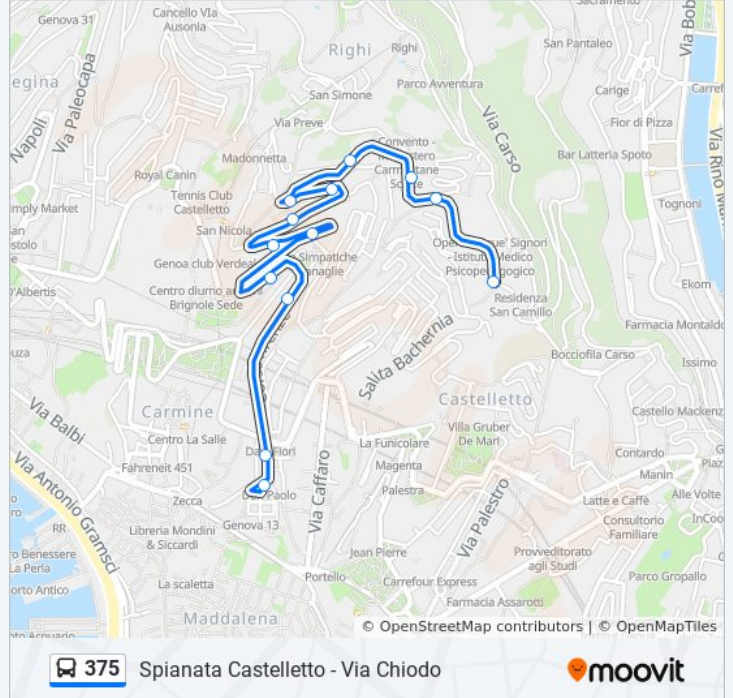

Usa Moovit per trovare le fermate della linea bus 375 più vicine a te e scoprire quando passerà il prossimo mezzo della linea bus 375

Direzione: Spianata Castelletto

13 fermate

[VISUALIZZA GLI ORARI DELLA LINEA](#)

Orari della linea bus 375

Orari di partenza verso Spianata Castelletto:

lunedì	06:55 - 21:15
martedì	06:55 - 21:15
mercoledì	06:55 - 21:15
giovedì	06:55 - 21:15
venerdì	06:55 - 21:15
sabato	06:55 - 21:15
domenica	08:02 - 21:15

Informazioni sulla linea bus 375

Direzione: Spianata Castelletto

Fermate: 13

Durata del tragitto: 6 min

La linea in sintesi:

Direzione: Via Chiodo

13 fermate

[VISUALIZZA GLI ORARI DELLA LINEA](#)

Informazioni sulla linea bus 375

Direzione: Via Chiodo

Fermate: 13

Durata del tragitto: 7 min

La linea in sintesi:

Orari, mappe e fermate della linea bus 375 disponibili in un PDF su moovitapp.com. Usa [App Moovit](#) per ottenere tempi di attesa reali, orari di tutte le altre linee o indicazioni passo-passo per muoverti con i mezzi pubblici a Genova e Savona.