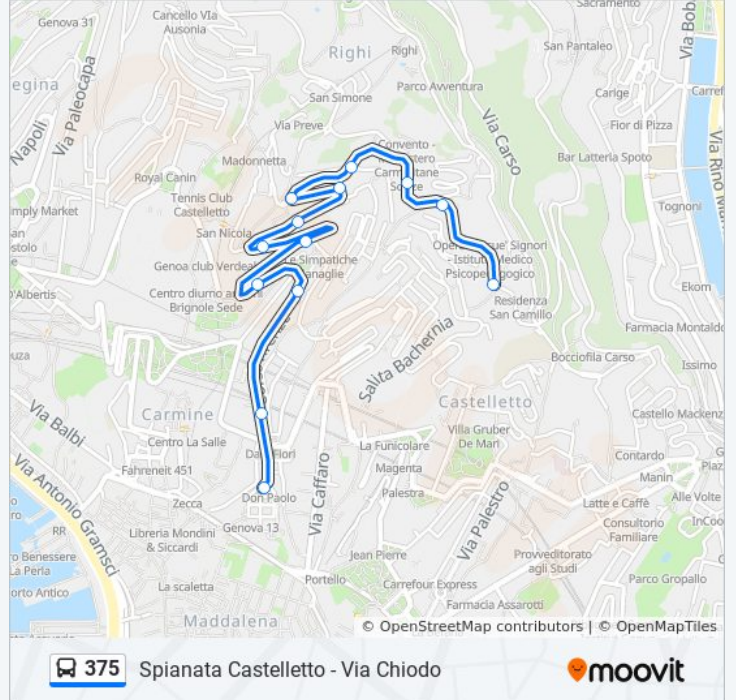

Informazioni sulla linea bus 375

Direzione: Spianata Castelletto

Fermate: 13

Durata del tragitto: 6 min

La linea in sintesi:

Direzione: Via Chiodo

13 fermate

[VISUALIZZA GLI ORARI DELLA LINEA](#)

Castelletto/Spianata

Firenze 1/Carbonara

Firenze 2/Giardini Rossi

Firenze 3/Salvago

Salvago 1/Piaggio

Piaggio 1/Marco Polo

Piaggio 2/Villa Maria

Piaggio 3

Piaggio 4/Preve

Piaggio 5/San Simone

Chiodo 1/Piaggio

Chiodo 2/Cavallo

Chiodo/Bachernia

Orari della linea bus 375

Orari di partenza verso Via Chiodo:

lunedì	06:40 - 20:40
martedì	06:40 - 20:40
mercoledì	06:40 - 20:40
giovedì	06:40 - 20:40
venerdì	06:40 - 20:40
sabato	06:40 - 20:40
domenica	07:50 - 20:40

Informazioni sulla linea bus 375

Direzione: Via Chiodo

Fermate: 13

Durata del tragitto: 7 min

La linea in sintesi:

Orari, mappe e fermate della linea bus 375 disponibili in un PDF su moovitapp.com. Usa [App Moovit](#) per ottenere tempi di attesa reali, orari di tutte le altre linee o indicazioni passo-passo per muoverti con i mezzi pubblici a Genova e Savona.