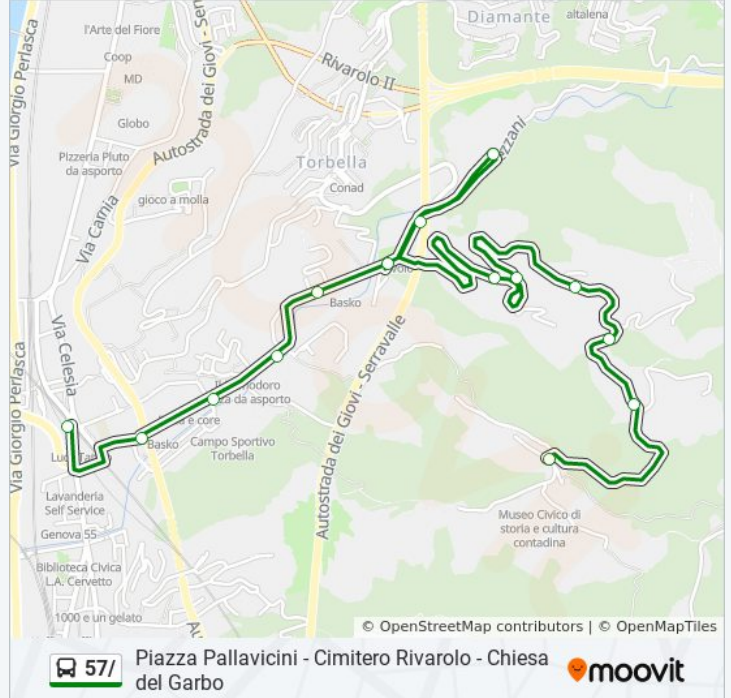

57/

Piazza Pallavicini - Cimitero Rivarolo - Chiesa del Garbo

Visualizza In Una Pagina Web

La linea bus 57/ (Piazza Pallavicini - Cimitero Rivarolo - Chiesa del Garbo) ha 2 percorsi. Durante la settimana è operativa:

Direzione: Cim. Rivarolo Chiesa Del Garbo

14 fermate

[VISUALIZZA GLI ORARI DELLA LINEA](#)

Pallavicini/Capolinea
Vezzani 1/Autostrada
Vezzani 2/Cambiaso
Vezzani 3/Stuggia
Vezzani 4
Vezzani 5/Fornace Del Garbo
Wagner/Cimitero Di Rivarolo
Cimitero Di Rivarolo
Fornace Del Garbo 1/Roncasolo
Fornace Del Garbo 2/Pentema
Fornace Del Garbo 3/Careghino
Fornace Del Garbo 4
Fornace Del Garbo 5/Oliveri
Chiesa Del Garbo/Capolinea

Orari della linea bus 57/

Orari di partenza verso Cim. Rivarolo Chiesa Del Garbo:

lunedì	08:00 - 17:00
martedì	08:00 - 17:00
mercoledì	08:00 - 17:00
giovedì	08:00 - 17:00
venerdì	08:00 - 17:00
sabato	08:00 - 17:00
domenica	08:20 - 12:00

Informazioni sulla linea bus 57/

Direzione: Cim. Rivarolo Chiesa Del Garbo

Fermate: 14

Durata del tragitto: 8 min

La linea in sintesi:

Direzione: Cim. Rivarolo P.za Pallavicini

15 fermate

[VISUALIZZA GLI ORARI DELLA LINEA](#)