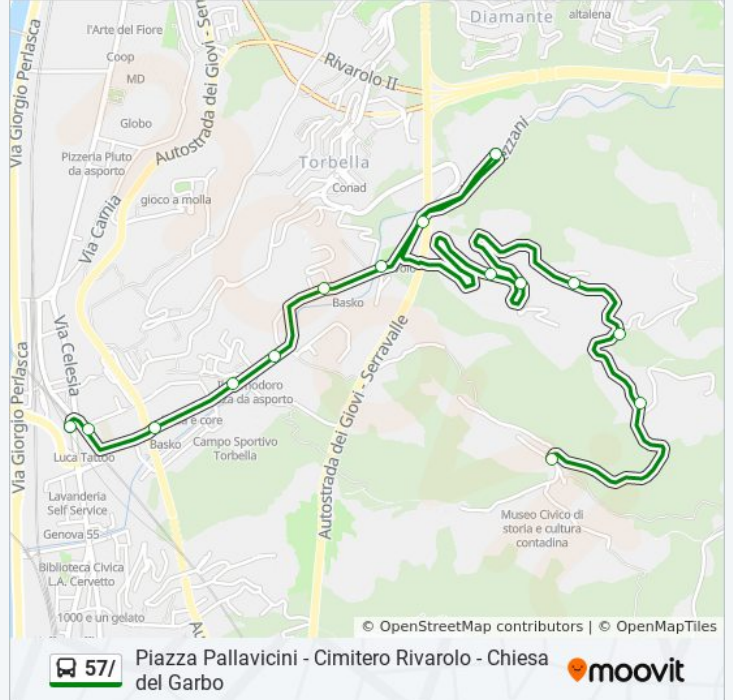

57/

Piazza Pallavicini - Cimitero Rivarolo - Chiesa del Garbo

Visualizza In Una Pagina Web

La linea bus 57/ (Piazza Pallavicini - Cimitero Rivarolo - Chiesa del Garbo) ha 2 percorsi. Durante la settimana è operativa:

Informazioni sulla linea bus 57/

Direzione: Cim. Rivarolo Chiesa Del Garbo

Fermate: 14

Durata del tragitto: 8 min

La linea in sintesi:

Direzione: Cim. Rivarolo P.za Pallavicini

15 fermate

[VISUALIZZA GLI ORARI DELLA LINEA](#)

Orari della linea bus 57/

Orari di partenza verso Cim. Rivarolo P.za Pallavicini:

lunedì	08:19 - 17:15
martedì	08:19 - 17:15
mercoledì	08:19 - 17:15
giovedì	08:19 - 17:15
venerdì	08:19 - 17:15
sabato	08:19 - 17:15
domenica	08:37 - 12:17

Informazioni sulla linea bus 57/

Direzione: Cim. Rivarolo P.za Pallavicini

Fermate: 15

Durata del tragitto: 8 min

La linea in sintesi:

Orari, mappe e fermate della linea bus 57/ disponibili in un PDF su moovitapp.com. Usa [App Moovit](#) per ottenere tempi di attesa reali, orari di tutte le altre linee o indicazioni passo-passo per muoverti con i mezzi pubblici a Genova e Savona.