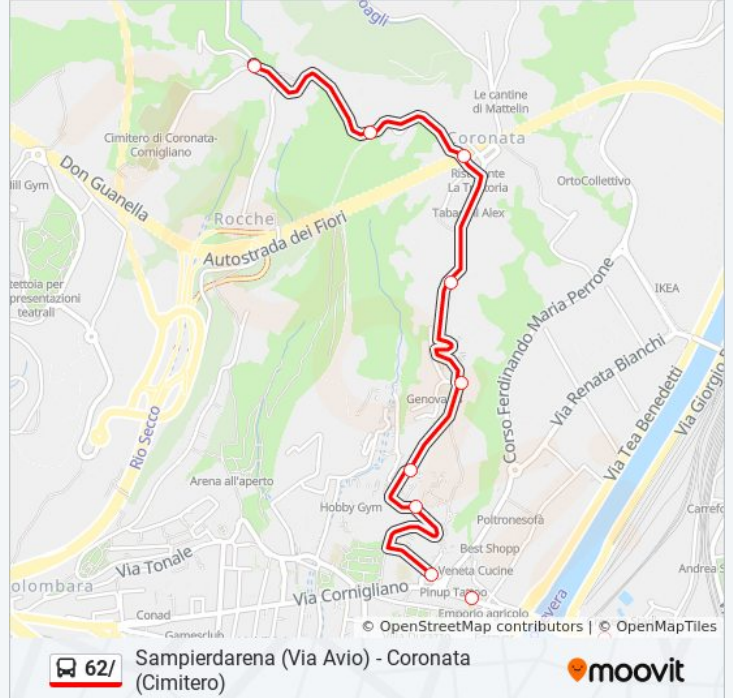

Usa Moovit per trovare le fermate della linea bus 62/ più vicine a te e scoprire quando passerà il prossimo mezzo della linea bus 62/

Direzione: Cimitero Di Coronata

12 fermate

[VISUALIZZA GLI ORARI DELLA LINEA](#)

Avio/Fiumara

Pacinotti/Fiumara

Pieragostini/Fiumara

Ansaldo/Massena

Massena/Coronata

Coronata 1

Coronata 2/Calasanzio

Coronata 3/Don Bosco

Coronata 4/San Raffaele

Monte Guano 1/Santuario

Monte Guano 2/San Giacomo

Monte Guano 3/Cimitero

Orari della linea bus 62/

Orari di partenza verso Cimitero Di Coronata:

lunedì	05:15 - 19:20
martedì	05:15 - 19:20
mercoledì	05:15 - 19:20
giovedì	05:15 - 19:20
venerdì	05:15 - 19:20
sabato	05:15 - 19:20
domenica	08:00 - 19:05

Informazioni sulla linea bus 62/

Direzione: Cimitero Di Coronata

Fermate: 12

Durata del tragitto: 9 min

La linea in sintesi:

Direzione: Sampierdarena (Via Avio)

11 fermate

[VISUALIZZA GLI ORARI DELLA LINEA](#)