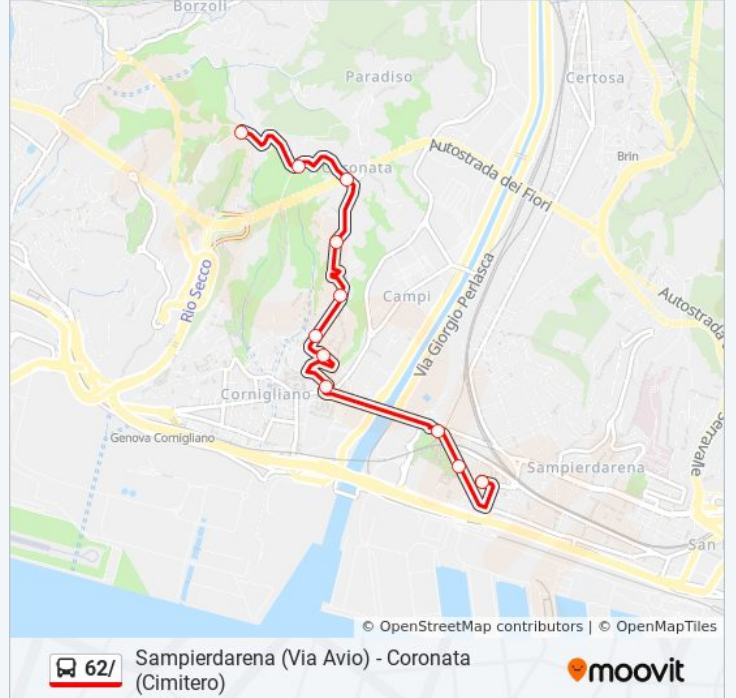

Informazioni sulla linea bus 62/

Direzione: Cimitero Di Coronata

Fermate: 12

Durata del tragitto: 9 min

La linea in sintesi:

Direzione: Sampierdarena (Via Avio)

11 fermate

[VISUALIZZA GLI ORARI DELLA LINEA](#)

- Monte Guano 3/Cimitero
- Monte Guano 4/San Giacomo
- Monte Guano 5/Santuario
- Coronata 1/San Raffaele
- Coronata 2/Don Bosco
- Coronata 3/Calasanzio
- Coronata 4
- Massena/Cornigliano
- Pieragostini/Fiumara
- Pacinotti/Fiumara
- Avio/Fiumara

Orari della linea bus 62/

Orari di partenza verso Sampierdarena (Via Avio):

lunedì	05:25 - 19:45
martedì	05:25 - 19:45
mercoledì	05:25 - 19:45
giovedì	05:25 - 19:45
venerdì	05:25 - 19:45
sabato	05:25 - 19:45
domenica	08:20 - 19:25

Informazioni sulla linea bus 62/

Direzione: Sampierdarena (Via Avio)

Fermate: 11

Durata del tragitto: 8 min

La linea in sintesi:

Orari, mappe e fermate della linea bus 62/ disponibili in un PDF su moovitapp.com. Usa [App Moovit](#) per ottenere tempi di attesa reali, orari di tutte le altre linee o indicazioni passo-passo per muoverti con i mezzi pubblici a Genova e Savona.