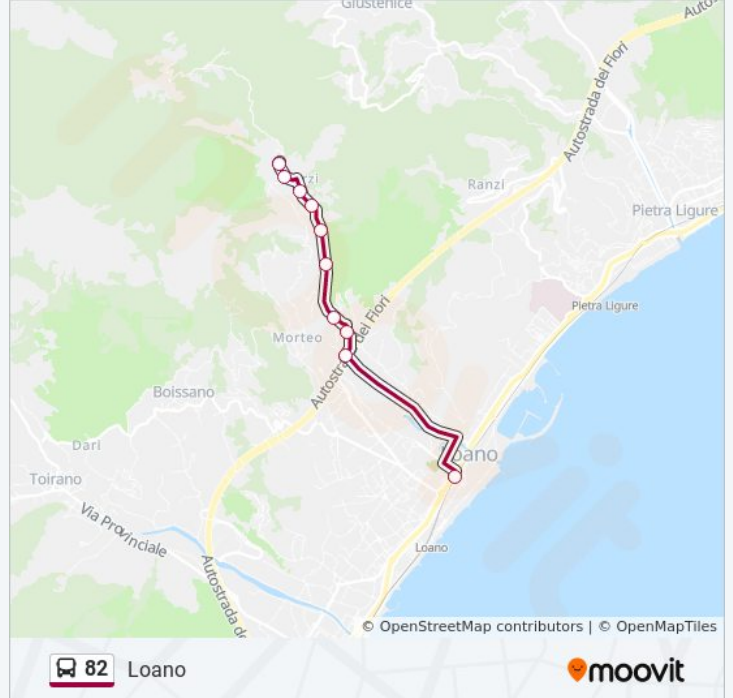

Direzione: Loano

10 fermate

[VISUALIZZA GLI ORARI DELLA LINEA](#)

- Loano - Verzi Cimitero
- Loano - Verzi Borgata Borgarino
- Loano - Verzi Borgata Case
- Loano - Via Verzi, 35
- Loano - Via Verzi, 16
- Loano - Via Degli Orsolani, 7
- Loano - Via Degli Orsolani, 37
- Loano - Via Degli Orsolani, 17
- Loano - Via Degli Orsolani, Via Bulasce
- Loano - Piazza Valerga

Informazioni sulla linea bus 82

Direzione: Loano

Fermate: 10

Durata del tragitto: 10 min

La linea in sintesi:

Direzione: Pietra Ligure

16 fermate

[VISUALIZZA GLI ORARI DELLA LINEA](#)

Loano - Via Degli Orsolani, Via Bulasce

Loano - Piazza Valerga

Loano - Via Aurelia Fr. 90

Loano - Via Aurelia (Porto)

Pietra Ligure - Ospedale Santa Corona

Pietra Ligure - Via 25 Aprile

Pietra Ligure - Stazione F.S.

Informazioni sulla linea bus 82

Direzione: Pietra Ligure

Fermate: 16

Durata del tragitto: 18 min

La linea in sintesi:

Direzione: Verzi

21 fermate

[VISUALIZZA GLI ORARI DELLA LINEA](#)