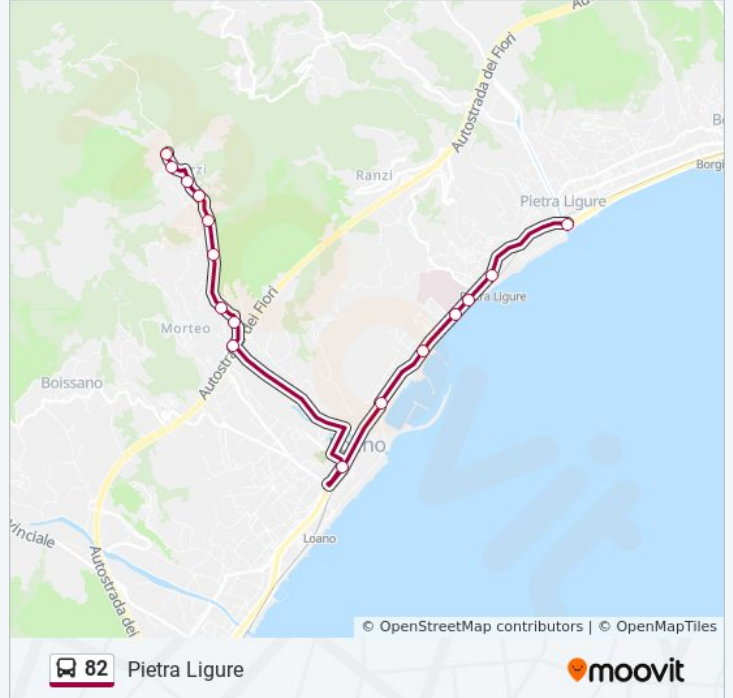

Direzione: Loano

10 fermate

[VISUALIZZA GLI ORARI DELLA LINEA](#)

- Loano - Verzi Cimitero
- Loano - Verzi Borgata Borgarino
- Loano - Verzi Borgata Case
- Loano - Via Verzi, 35
- Loano - Via Verzi, 16
- Loano - Via Degli Orsolani, 7
- Loano - Via Degli Orsolani, 37
- Loano - Via Degli Orsolani, 17
- Loano - Via Degli Orsolani, Via Bulasce
- Loano - Piazza Valerga

Loano - Via Degli Orsolani, Via Bulasce

Loano - Piazza Valerga

Loano - Via Aurelia Fr. 90

Loano - Via Aurelia (Porto)

Pietra Ligure - Ospedale Santa Corona

Pietra Ligure - Via 25 Aprile

Pietra Ligure - Stazione F.S.

Pietra Ligure - Via Messina (Maremola)

Orari della linea bus 82

Orari di partenza verso Pietra Ligure:

lunedì	07:57 - 10:47
martedì	07:57 - 10:47
mercoledì	07:57 - 10:47
giovedì	07:57 - 10:47
venerdì	07:57 - 10:47
sabato	07:57 - 10:47
domenica	Non in Servizio

Informazioni sulla linea bus 82

Direzione: Pietra Ligure

Fermate: 16

Durata del tragitto: 18 min

La linea in sintesi:

Direzione: Verzi

21 fermate

[VISUALIZZA GLI ORARI DELLA LINEA](#)