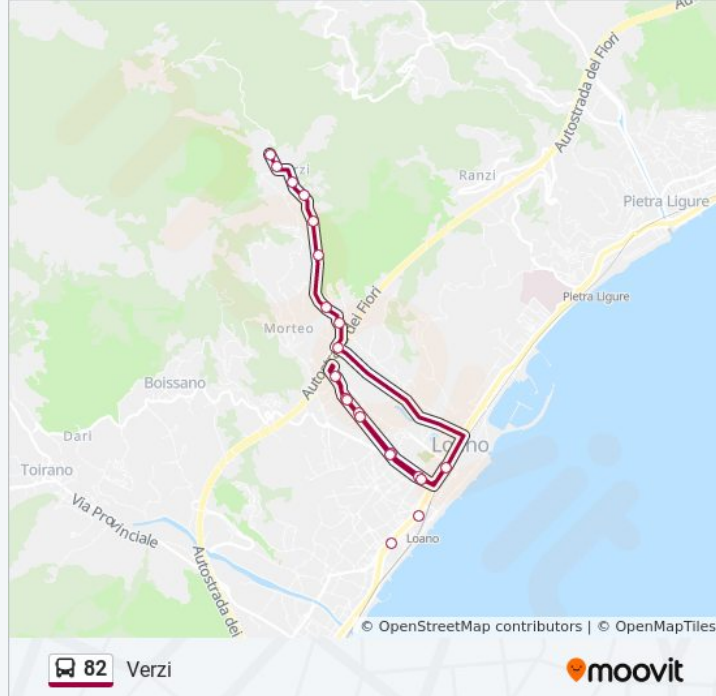

Direzione: Loano

10 fermate

[VISUALIZZA GLI ORARI DELLA LINEA](#)

- Loano - Verzi Cimitero
- Loano - Verzi Borgata Borgarino
- Loano - Verzi Borgata Case
- Loano - Via Verzi, 35
- Loano - Via Verzi, 16
- Loano - Via Degli Orsolani, 7
- Loano - Via Degli Orsolani, 37
- Loano - Via Degli Orsolani, 17
- Loano - Via Degli Orsolani, Via Bulasce
- Loano - Piazza Valerga

Informazioni sulla linea bus 82

Direzione: Pietra Ligure

Fermate: 16

Durata del tragitto: 18 min

La linea in sintesi:

Direzione: Verzi

21 fermate

[VISUALIZZA GLI ORARI DELLA LINEA](#)

Informazioni sulla linea bus 82

Direzione: Verzi

Fermate: 21

Durata del tragitto: 17 min

La linea in sintesi:

Loano - Verzi Borgata Case

Loano - Verzi Borgata Borgarino

Loano - Verzi Cimitero

Orari, mappe e fermate della linea bus 82 disponibili in un PDF su moovitapp.com. Usa [App Moovit](#) per ottenere tempi di attesa reali, orari di tutte le altre linee o indicazioni passo-passo per muoverti con i mezzi pubblici a Genova e Savona.