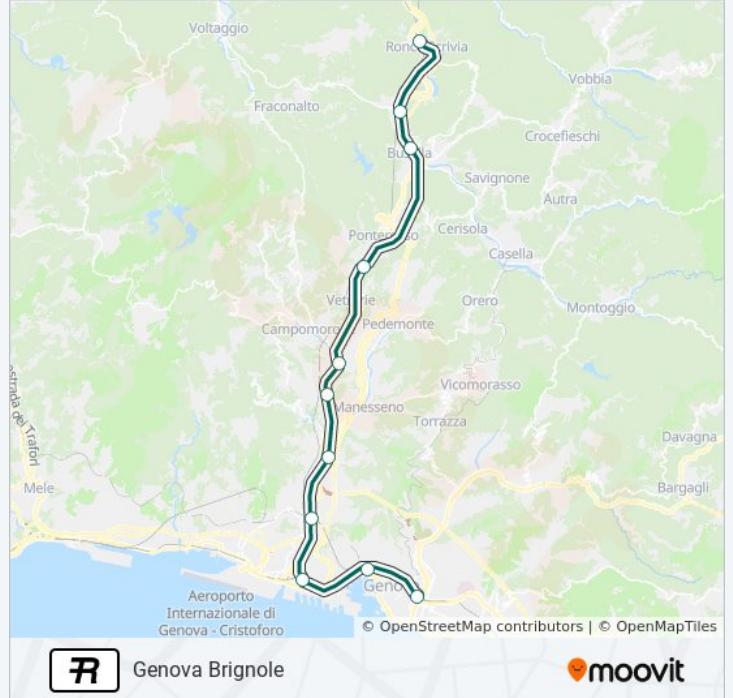

Orari della linea treno R

Orari di partenza verso Genova Brignole:

lunedì	04:42 - 20:07
martedì	04:42 - 20:07
mercoledì	04:42 - 20:07
giovedì	04:42 - 20:07
venerdì	04:42 - 20:07
sabato	04:42 - 20:07
domenica	04:42 - 20:07

Informazioni sulla linea treno R

Direzione: Genova Brignole

Fermate: 11

Durata del tragitto: 53 min

La linea in sintesi:

Direzione: Piacenza

4 fermate

[VISUALIZZA GLI ORARI DELLA LINEA](#)