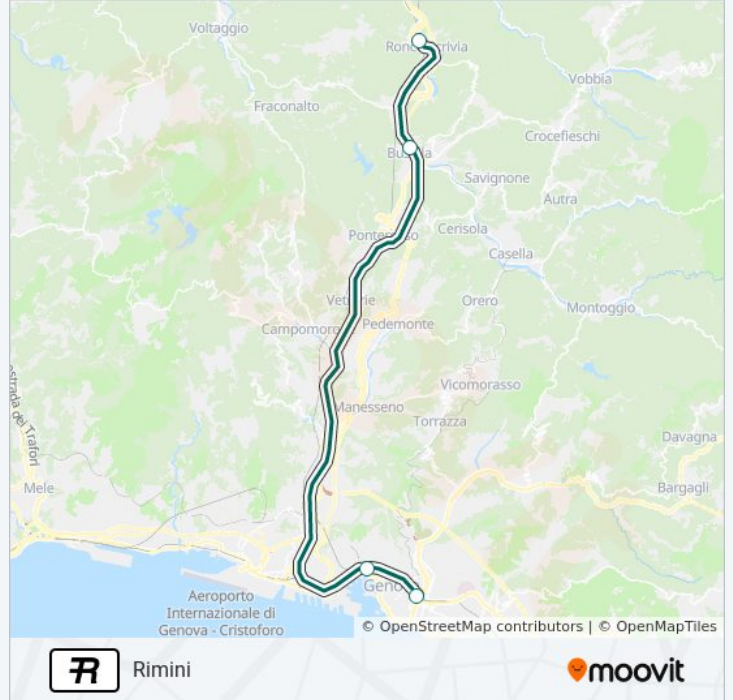

Informazioni sulla linea treno R

Direzione: Piacenza

Fermate: 4

Durata del tragitto: 41 min

La linea in sintesi:

Direzione: Rimini

4 fermate

[VISUALIZZA GLI ORARI DELLA LINEA](#)

Genova Brignole

Genova Piazza Principe

Busalla

Ronco Scrivia

Orari della linea treno R

Orari di partenza verso Rimini:

lunedì	17:06
martedì	17:06
mercoledì	17:06
giovedì	17:06
venerdì	17:06
sabato	17:06
domenica	17:06

Informazioni sulla linea treno R

Direzione: Rimini

Fermate: 4

Durata del tragitto: 59 min

La linea in sintesi:

Orari, mappe e fermate della linea treno R disponibili in un PDF su moovitapp.com. Usa [App Moovit](#) per ottenere tempi di attesa reali, orari di tutte le altre linee o indicazioni passo-passo per muoverti con i mezzi pubblici a Genova e Savona.