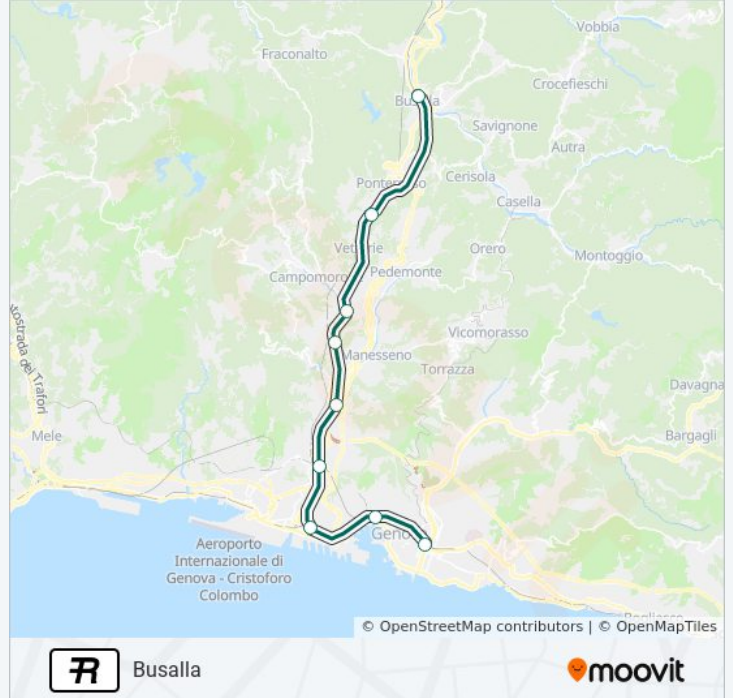

Usa Moovit per trovare le fermate della linea treno R più vicine a te e scoprire quando passerà il prossimo mezzo della linea treno R

Direzione: Arquata Scrivia

11 fermate

[VISUALIZZA GLI ORARI DELLA LINEA](#)

Informazioni sulla linea treno R**Direzione:** Arquata Scrivia**Fermate:** 11**Durata del tragitto:** 52 min**La linea in sintesi:**

Direzione: Busalla

9 fermate

[VISUALIZZA GLI ORARI DELLA LINEA](#)

Genova Brignole
Genova Piazza Principe
Genova Sampierdarena
Genova Rivarolo
Genova Bolzaneto
Genova San Biagio
Genova Pontedecimo
Piano Orizzontale Dei Giovi
Busalla

Informazioni sulla linea treno R

Direzione: Busalla

Fermate: 9

Durata del tragitto: 44 min

La linea in sintesi:

Direzione: Genova Brignole

11 fermate

[VISUALIZZA GLI ORARI DELLA LINEA](#)