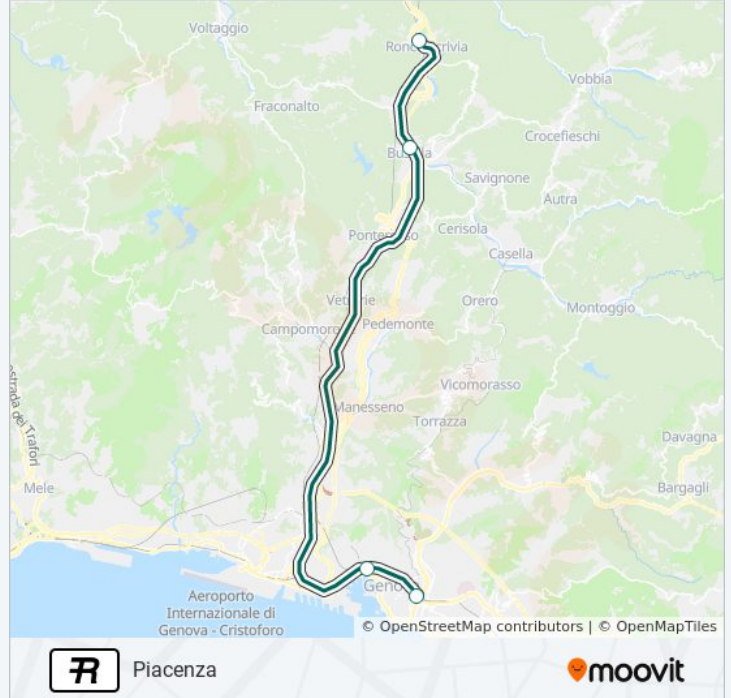

Informazioni sulla linea treno R

Direzione: Genova Brignole

Fermate: 11

Durata del tragitto: 53 min

La linea in sintesi:

Direzione: Piacenza

4 fermate

[VISUALIZZA GLI ORARI DELLA LINEA](#)

Genova Brignole

Genova Piazza Principe

Busalla

Ronco Scrivia

Orari della linea treno R

Orari di partenza verso Piacenza:

lunedì	11:17
martedì	11:17
mercoledì	11:17
giovedì	11:17
venerdì	11:17
sabato	11:17
domenica	11:17

Informazioni sulla linea treno R

Direzione: Piacenza

Fermate: 4

Durata del tragitto: 41 min

La linea in sintesi:

Direzione: Rimini

4 fermate

[VISUALIZZA GLI ORARI DELLA LINEA](#)