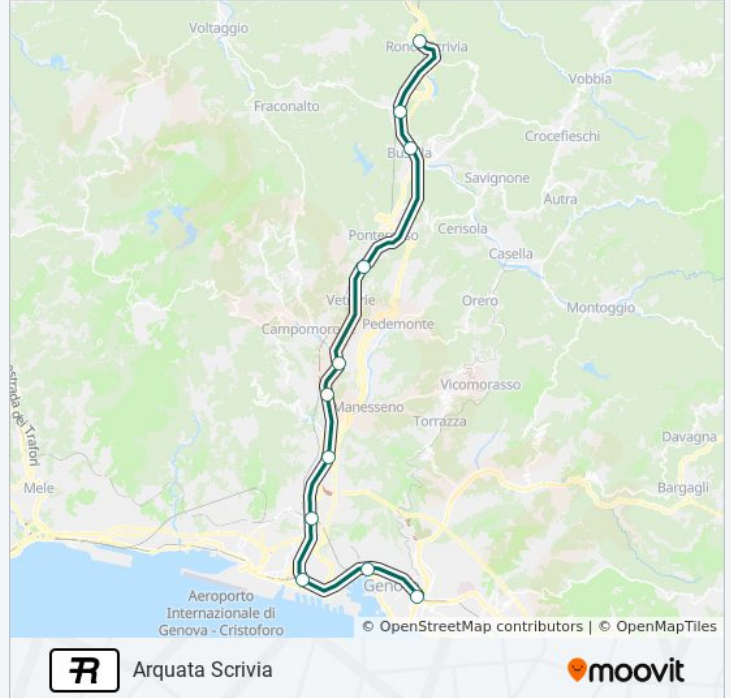

Usa Moovit per trovare le fermate della linea treno R più vicine a te e scoprire quando passerà il prossimo mezzo della linea treno R

Direzione: Arquata Scrivia

11 fermate

[VISUALIZZA GLI ORARI DELLA LINEA](#)

Genova Brignole
Genova Piazza Principe
Genova Sampierdarena
Genova Rivarolo
Genova Bolzaneto
Genova San Biagio
Genova Pontedecimo
Piano Orizzontale Dei Giovi
Busalla
Borgo Fornari Per Voltaggio
Ronco Scrivia

Informazioni sulla linea treno R**Direzione:** Arquata Scrivia**Fermate:** 11**Durata del tragitto:** 52 min**La linea in sintesi:**

Direzione: Busalla

9 fermate

[VISUALIZZA GLI ORARI DELLA LINEA](#)

Genova Brignole
Genova Piazza Principe
Genova Sampierdarena
Genova Rivarolo
Genova Bolzaneto
Genova San Biagio
Genova Pontedecimo
Piano Orizzontale Dei Giovi
Busalla

Informazioni sulla linea treno R

Direzione: Rimini

Fermate: 4

Durata del tragitto: 59 min

La linea in sintesi:

Orari, mappe e fermate della linea treno R disponibili in un PDF su moovitapp.com. Usa [App Moovit](#) per ottenere tempi di attesa reali, orari di tutte le altre linee o indicazioni passo-passo per muoverti con i mezzi pubblici a Genova e Savona.