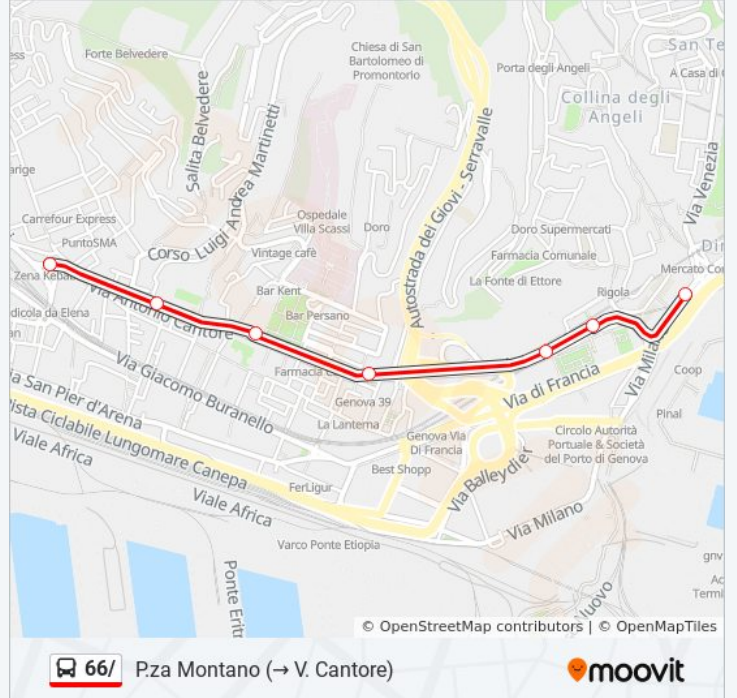

66/

P.za Montano (→ V. Cantore)

Visualizza In Una Pagina Web

La linea bus 66/ P.za Montano (→ V. Cantore) ha una destinazione. Durante la settimana è operativa:

(1) P.za Montano (→ V. Cantore): 20:50

Usa Moovit per trovare le fermate della linea bus 66/ più vicine a te e scoprire quando passerà il prossimo mezzo della linea bus 66/

Direzione: P.za Montano (→ V. Cantore)

7 fermate

[VISUALIZZA GLI ORARI DELLA LINEA](#)

Dinegro/Terminal Traghetti
Cantore 1/Matitone
Cantore 2/Col
Cantore 3/S.B. Del Fossato
Cantore 5/Villa Scassi
Cantore 6/Ronco
Montano/Sampierdarena FS

Orari della linea bus 66/

Orari di partenza verso P.za Montano (→ V. Cantore):

lunedì	20:50
martedì	20:50
mercoledì	20:50
giovedì	20:50
venerdì	20:50
sabato	20:50
domenica	Non in Servizio

Informazioni sulla linea bus 66/

Direzione: P.za Montano (→ V. Cantore)

Fermate: 7

Durata del tragitto: 4 min

La linea in sintesi:

Orari, mappe e fermate della linea bus 66/ disponibili in un PDF su moovitapp.com. Usa [App Moovit](#) per ottenere tempi di attesa reali, orari di tutte le altre linee o indicazioni passo-passo per muoverti con i mezzi pubblici a Genova e Savona.