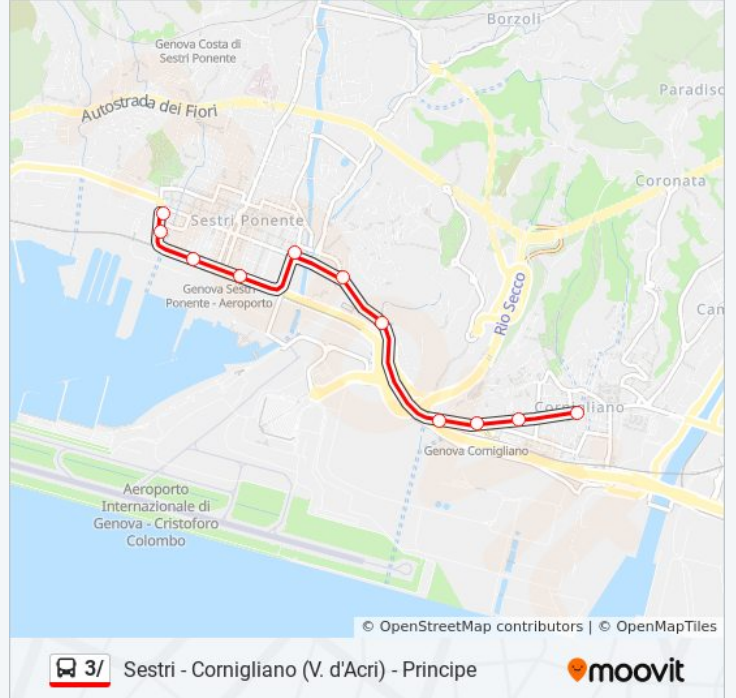

Direzione: Sampierdarena (P. Montano)

Fermate: 12

Durata del tragitto: 9 min

La linea in sintesi:

Direzione: Sestri (Via Soliman)

11 fermate

[VISUALIZZA GLI ORARI DELLA LINEA](#)

- Cornigliano 2/Rizzolio
- Cornigliano 3/Piazza Conti
- Cornigliano 4/Stazione FS
- Siffredi 1/Tonale
- Siffredi 2/Acciaio
- Siffredi 3/Calcinara
- Hermada/Menotti
- Puccini 1/Aeroporto
- Puccini 2/Sestri FS
- Soliman/Cerruti
- Soliman/Menotti

Orari della linea bus 3/

Orari di partenza verso Sestri (Via Soliman):

lunedì	05:10 - 16:40
martedì	05:10 - 16:40
mercoledì	05:10 - 16:40
giovedì	05:10 - 16:40
venerdì	05:10 - 16:40
sabato	Non in Servizio
domenica	Non in Servizio

Informazioni sulla linea bus 3/

Direzione: Sestri (Via Soliman)

Fermate: 11

Durata del tragitto: 7 min

La linea in sintesi:

 **3/** Sestri - Cornigliano (V. d'Acri) - Principe

Direzione: Sestri (Via Travi)

9 fermate

Informazioni sulla linea bus 3/

Direzione: Sestri (Via Travi)

Fermate: 9

Durata del tragitto: 6 min

La linea in sintesi:

Sestri - Cornigliano (V. d'Acri) - Principe

Direzione: Stazione Principe

13 fermate