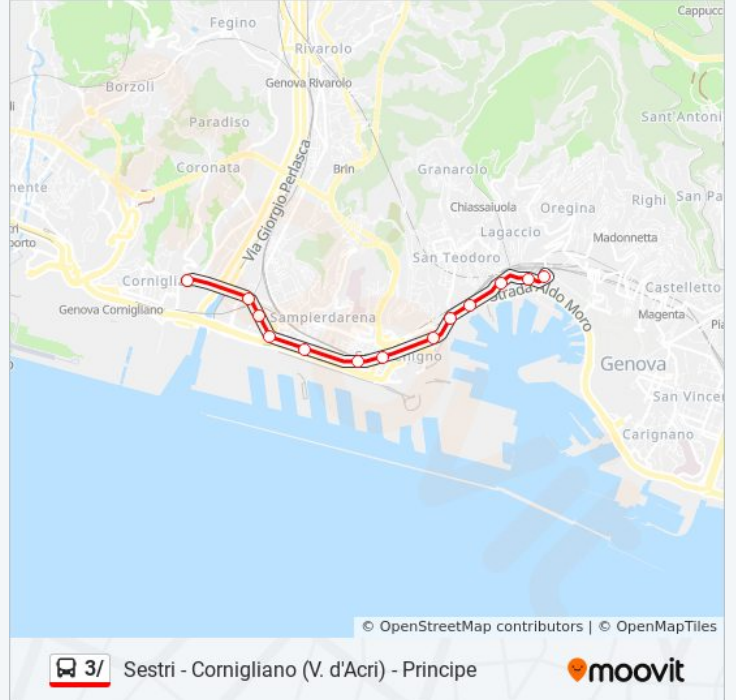

Informazioni sulla linea bus 3/

Direzione: Sestri (Via Travi)

Fermate: 9

Durata del tragitto: 6 min

La linea in sintesi:

Sestri - Cornigliano (V. d'Acri) - Principe

Direzione: Stazione Principe

13 fermate

Fermate: 13

Durata del tragitto: 14 min

La linea in sintesi:

Orari, mappe e fermate della linea bus 3/ disponibili in un PDF su moovitapp.com. Usa [App Moovit](#) per ottenere tempi di attesa reali, orari di tutte le altre linee o indicazioni passo-passo per muoverti con i mezzi pubblici a Genova e Savona.