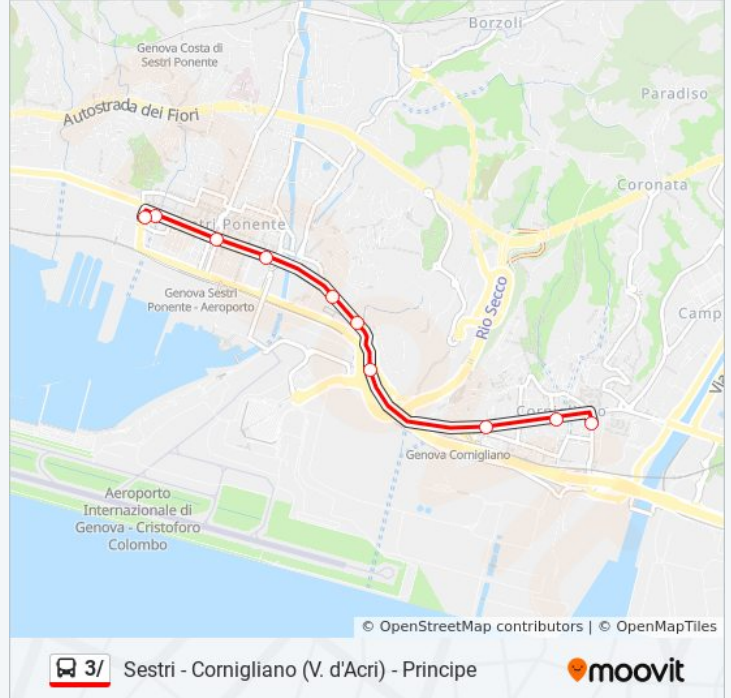

Informazioni sulla linea bus 3/

Direzione: Rimessa Cornigliano

Fermate: 10

Durata del tragitto: 7 min

La linea in sintesi:

Direzione: Sampierdarena (P. Montano)

12 fermate

[VISUALIZZA GLI ORARI DELLA LINEA](#)