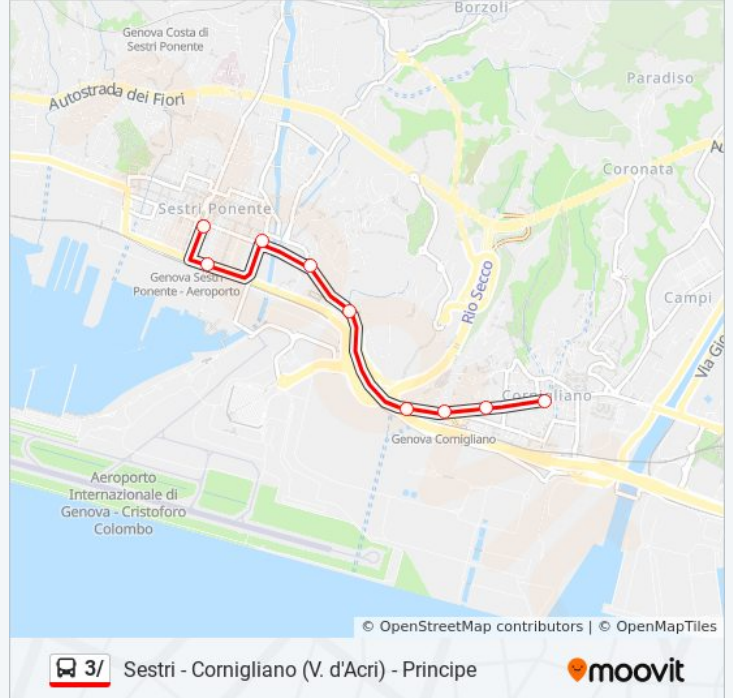

Informazioni sulla linea bus 3/

Direzione: Sestri (Via Soliman)

Fermate: 11

Durata del tragitto: 7 min

La linea in sintesi:

 **3/** Sestri - Cornigliano (V. d'Acri) - Principe

Direzione: Sestri (Via Travi)

9 fermate

Puccini 1/Aeroporto

Travi 2/Menotti

Orari della linea bus 3/

Orari di partenza verso Sestri (Via Travi):

lunedì	05:15 - 07:03
martedì	05:15 - 07:03
mercoledì	05:15 - 07:03
giovedì	05:15 - 07:03
venerdì	05:15 - 07:03
sabato	Non in Servizio
domenica	Non in Servizio

Informazioni sulla linea bus 3/

Direzione: Sestri (Via Travi)

Fermate: 9

Durata del tragitto: 6 min

La linea in sintesi:

Sestri - Cornigliano (V. d'Acri) - Principe

Direzione: Stazione Principe

13 fermate